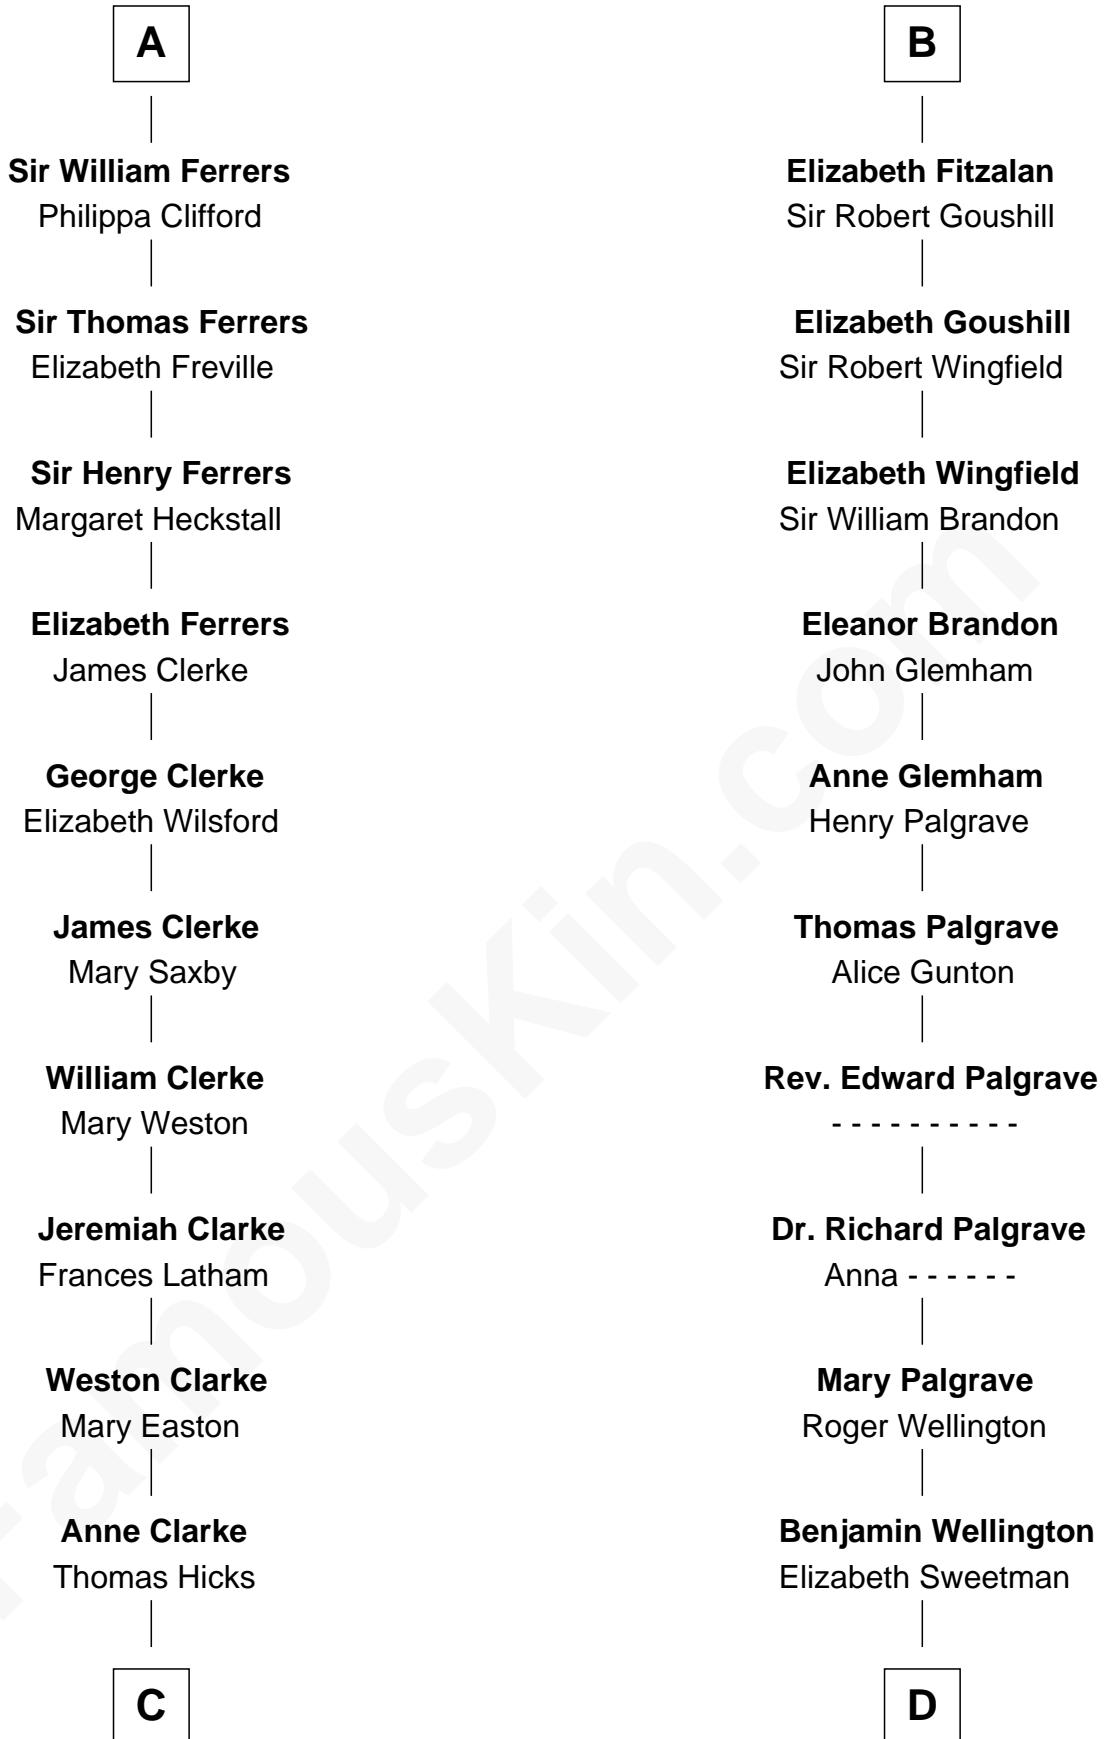

# FamousKin.com Relationship Chart of

**Susan B. Anthony**

*Women's Rights Advocate*

20th cousin 1 time removed of

**Eli Whitney**

*Inventor of the Cotton Gin*

**Saher de Quincy**  
Margaret de Beaumont

**Sir Roger de Quincy**  
Helen of Galloway

**Margaret de Quincy**  
Sir William de Ferrers

**Sir William de Ferrers**  
Anne Duward

**Sir William de Ferrers**  
de Segrave

**Henry de Ferrers**  
Isabel de Verdun

**Sir William de Ferrers**  
Margaret de Ufford

**Sir Henry de Ferrers**  
Joan de Poynings

**A**

**Sir Robert II de Quincy**  
Hawise of Chester

**Margaret de Quincy**  
John de Lacy

**Maud de Lacy**  
Sir Richard de Clare

**Thomas de Clare**  
Juliana FitzMaurice

**Margaret de Clare**  
Bartholomew de Badlesmere

**Elizabeth de Badlesmere**  
Sir William de Bohun

**Elizabeth de Bohun**  
Sir Richard Fitzalan

**B**

**C**

**Thomas Hicks**

Judith Akin

**Judith Hicks**