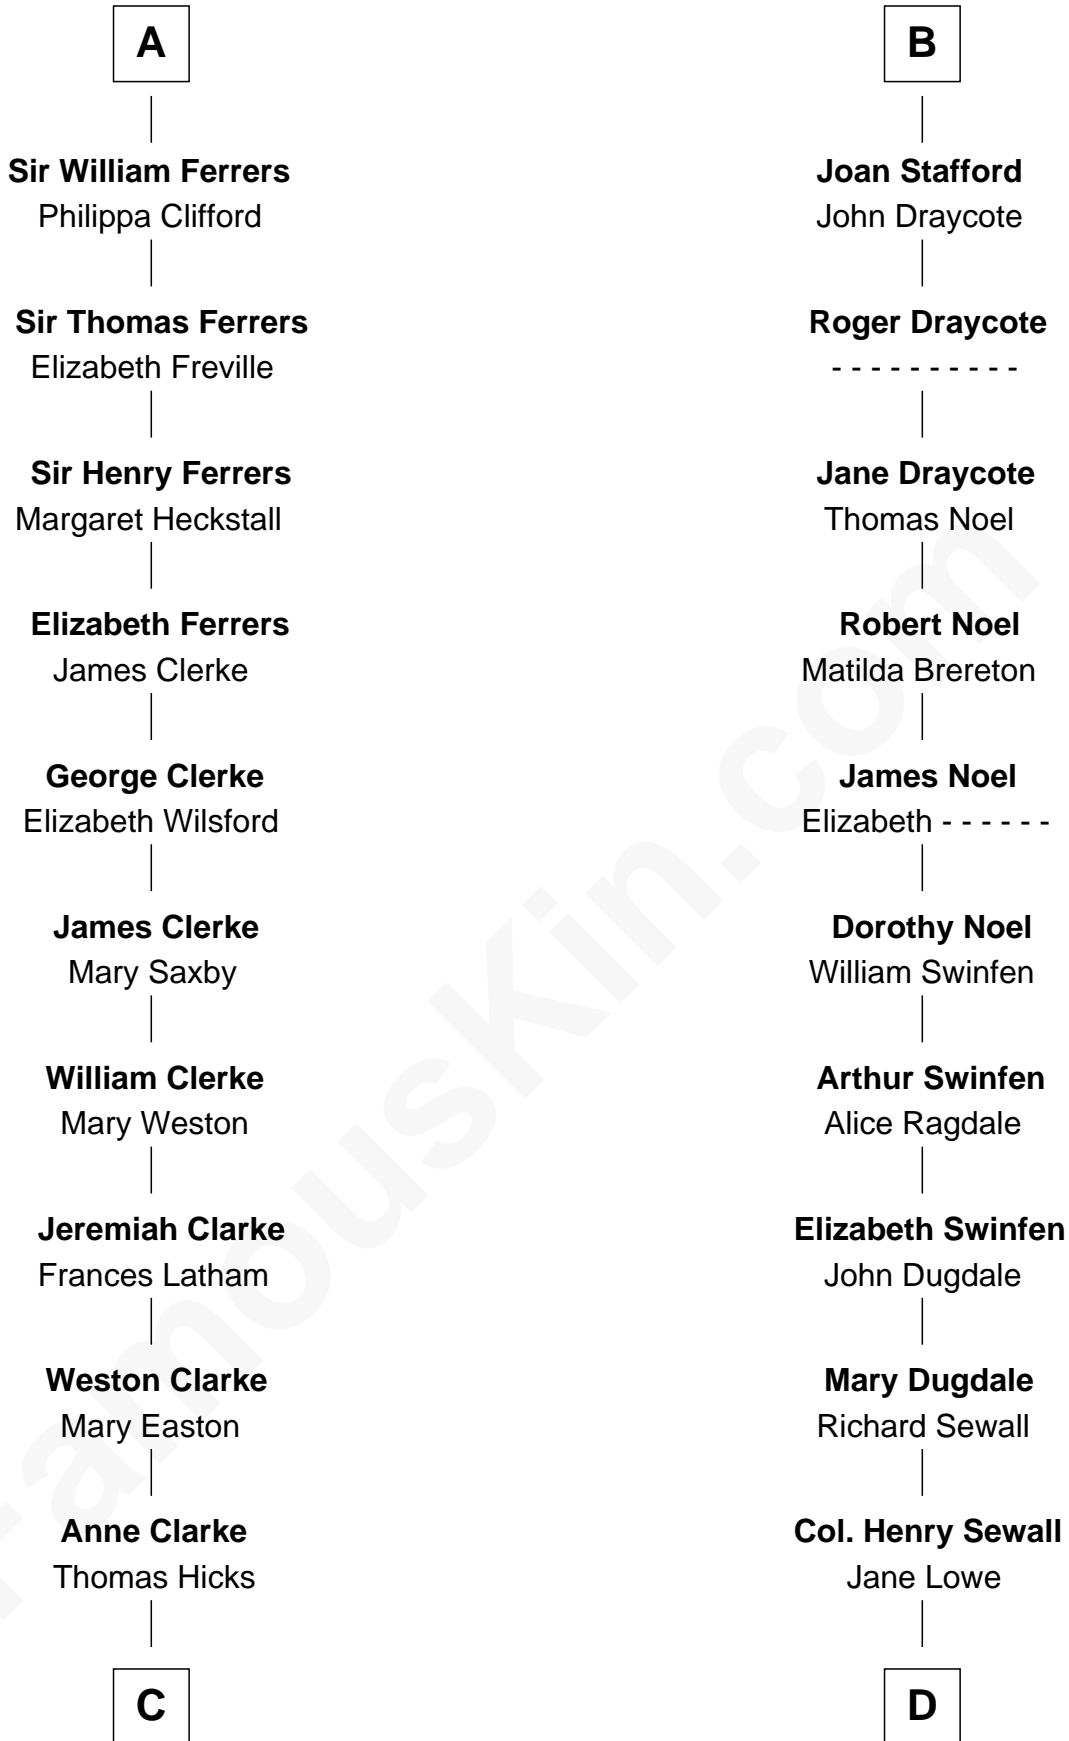

# FamousKin.com Relationship Chart of

**Susan B. Anthony**

*Women's Rights Advocate*

20th cousin 1 time removed of

**Charles Carroll**

*Signer of the Declaration of Independence*

**Hugh de Kevelioc**  
Bertrade de Montfort

**Agnes of Chester**  
Sir William de Ferrers

**Sir William de Ferrers**  
Margaret de Quincy

**Sir William de Ferrers**  
Anne Duward

**Sir William de Ferrers**  
de Segrave

**Henry de Ferrers**  
Isabel de Verdun

**Sir William de Ferrers**  
Margaret de Ufford

**Sir Henry de Ferrers**  
Joan de Poynings

**A**

**Mabel of Chester**  
William d'Aubenev

**Nichole d'Aubenev**  
Sir Roger de Somery

**Margaret de Somery**  
Ralph Basset

**Ralph Basset**  
Hawise - - - - -

**Margaret Basset**  
Edmund de Stafford

**Ralph de Stafford**  
Katherine de Hastang

**Margaret Stafford**  
Sir John Stafford

**B**

**C**

**Thomas Hicks**

Judith Akin