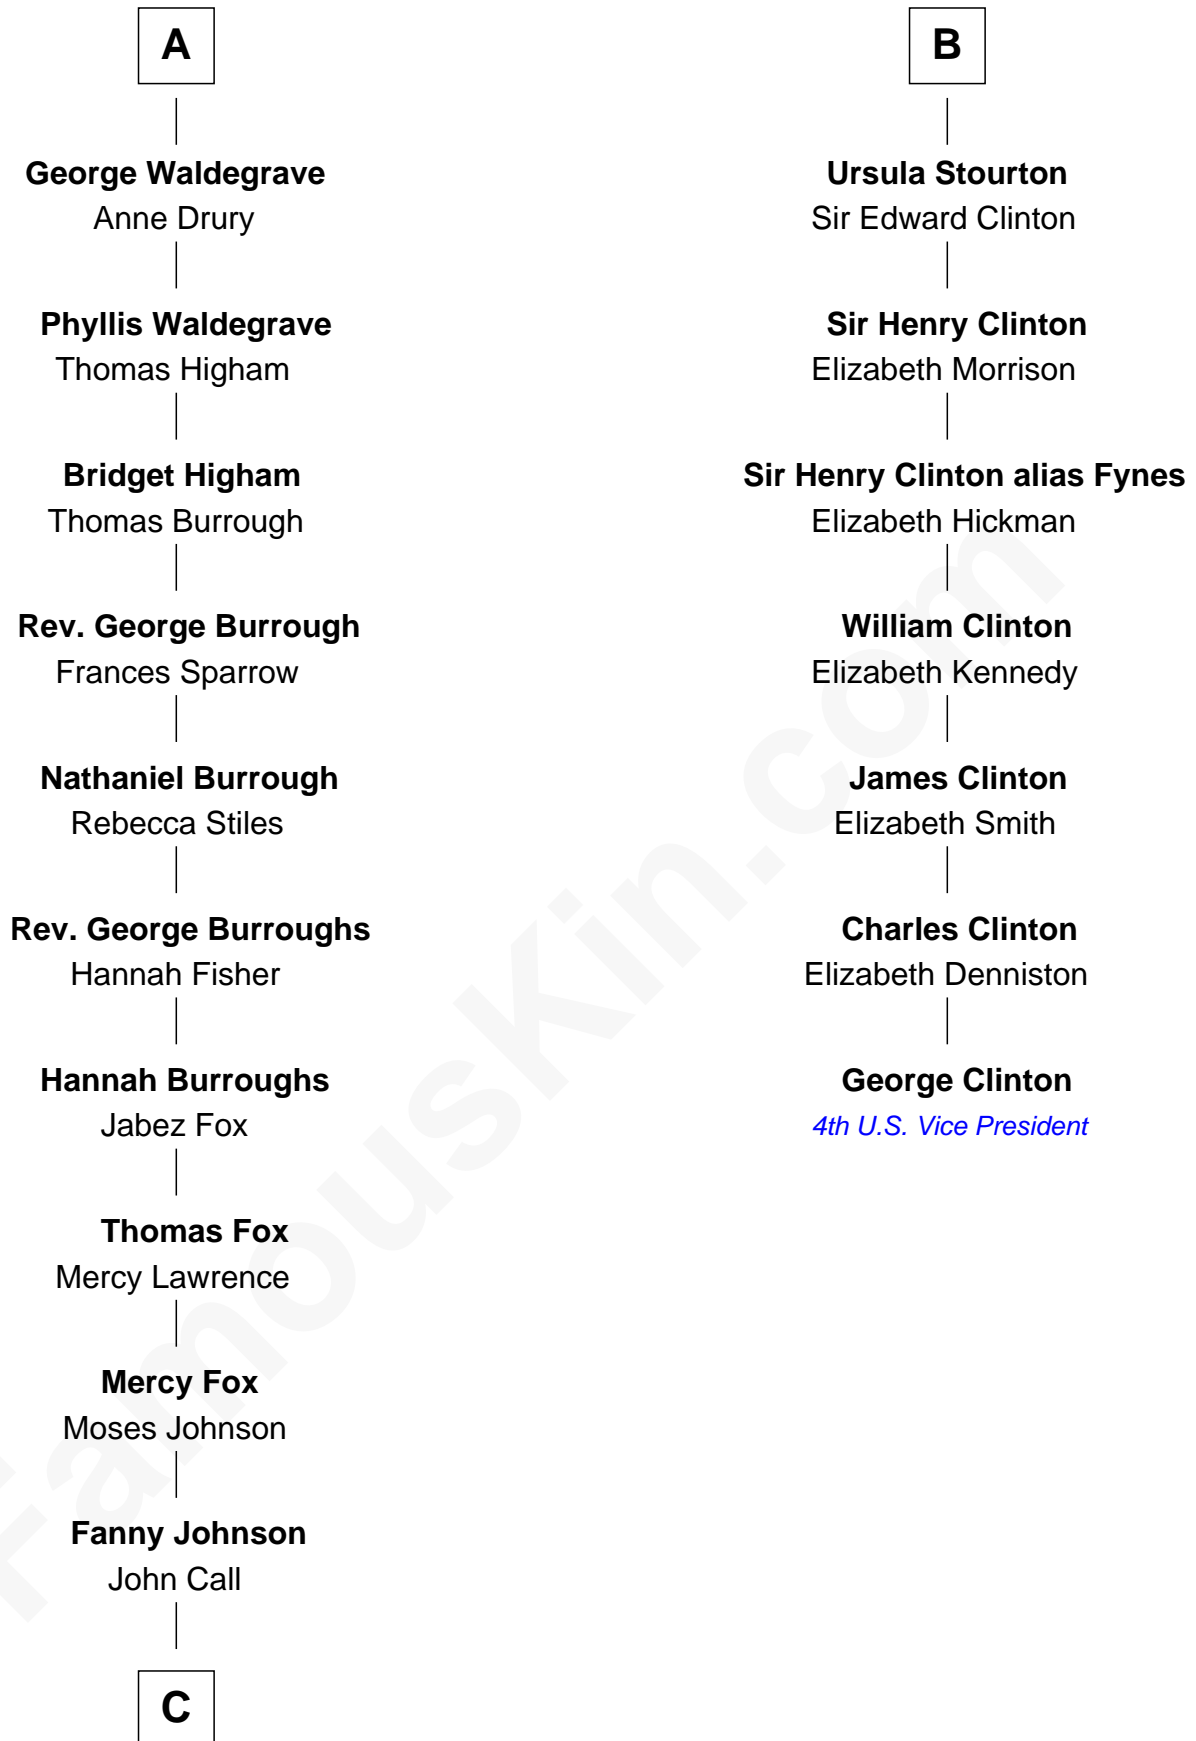

**Milicent la Zouche**

Sir William Deincourt

**Margaret Deincourt**

Sir Robert de Tibetot

**Elizabeth de Tibetot**

Sir Philip le Despencer

**Margery Despencer**

Sir Roger Wentworth

**Henry Wentworth**

Elizabeth Howard

**Margery Wentworth**

Sir William Waldegrave

**A**

**Eve la Zouche**

Sir Maurice de Berkeley

**Thomas de Berkeley**

Katherine de Clyvedon

**Sir John Berkeley**

Elizabeth Betteshorne

**Elizabeth Berkeley**

Sir John Sutton

**Sir John Sutton Dudley**

Elizabeth Bramshot

**Edmund Dudley**

Elizabeth Grey

**Elizabeth Dudley**

William Stourton

**B**

**C**

—  
**Eber Call**

Violette Lawrence

—  
**Charles Call**