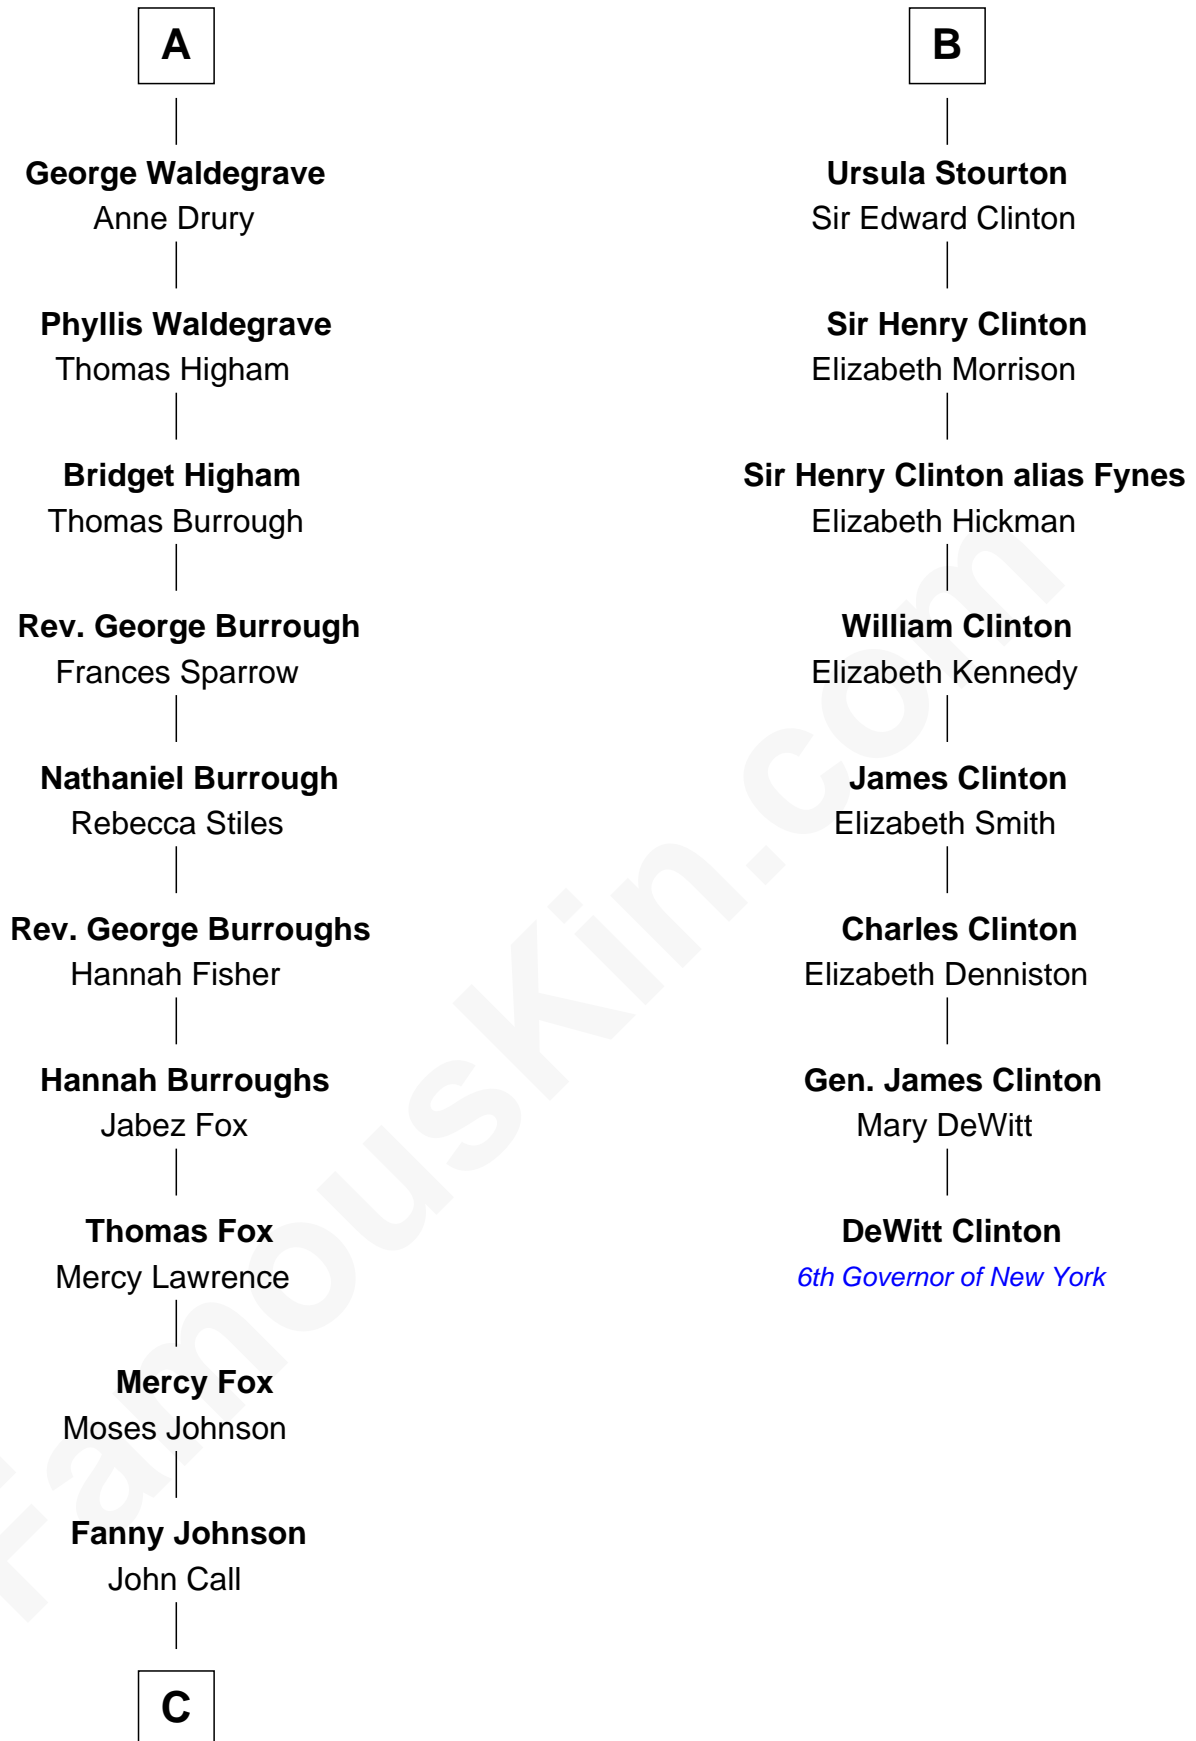

Sir Robert de Tibetot

**Elizabeth de Tibetot**

Sir Philip le Despencer

**Margery Despencer**

Sir Roger Wentworth

**Henry Wentworth**

Elizabeth Howard

**Margery Wentworth**

Sir William Waldegrave

**A**

**Eve la Zouche**

Sir Maurice de Berkeley

**Thomas de Berkeley**

Katherine de Clyvedon

**Sir John Berkeley**

Elizabeth Betteshorne

**Elizabeth Berkeley**

Sir John Sutton

**Sir John Sutton Dudley**

Elizabeth Bramshot

**Edmund Dudley**

Elizabeth Grey

**Elizabeth Dudley**

William Stourton

**B**

**C**

—  
**Eber Call**

Violette Lawrence

—  
**Charles Call**

Henrietta Gross

—  
**Flora Call**

Elias Charles Disney