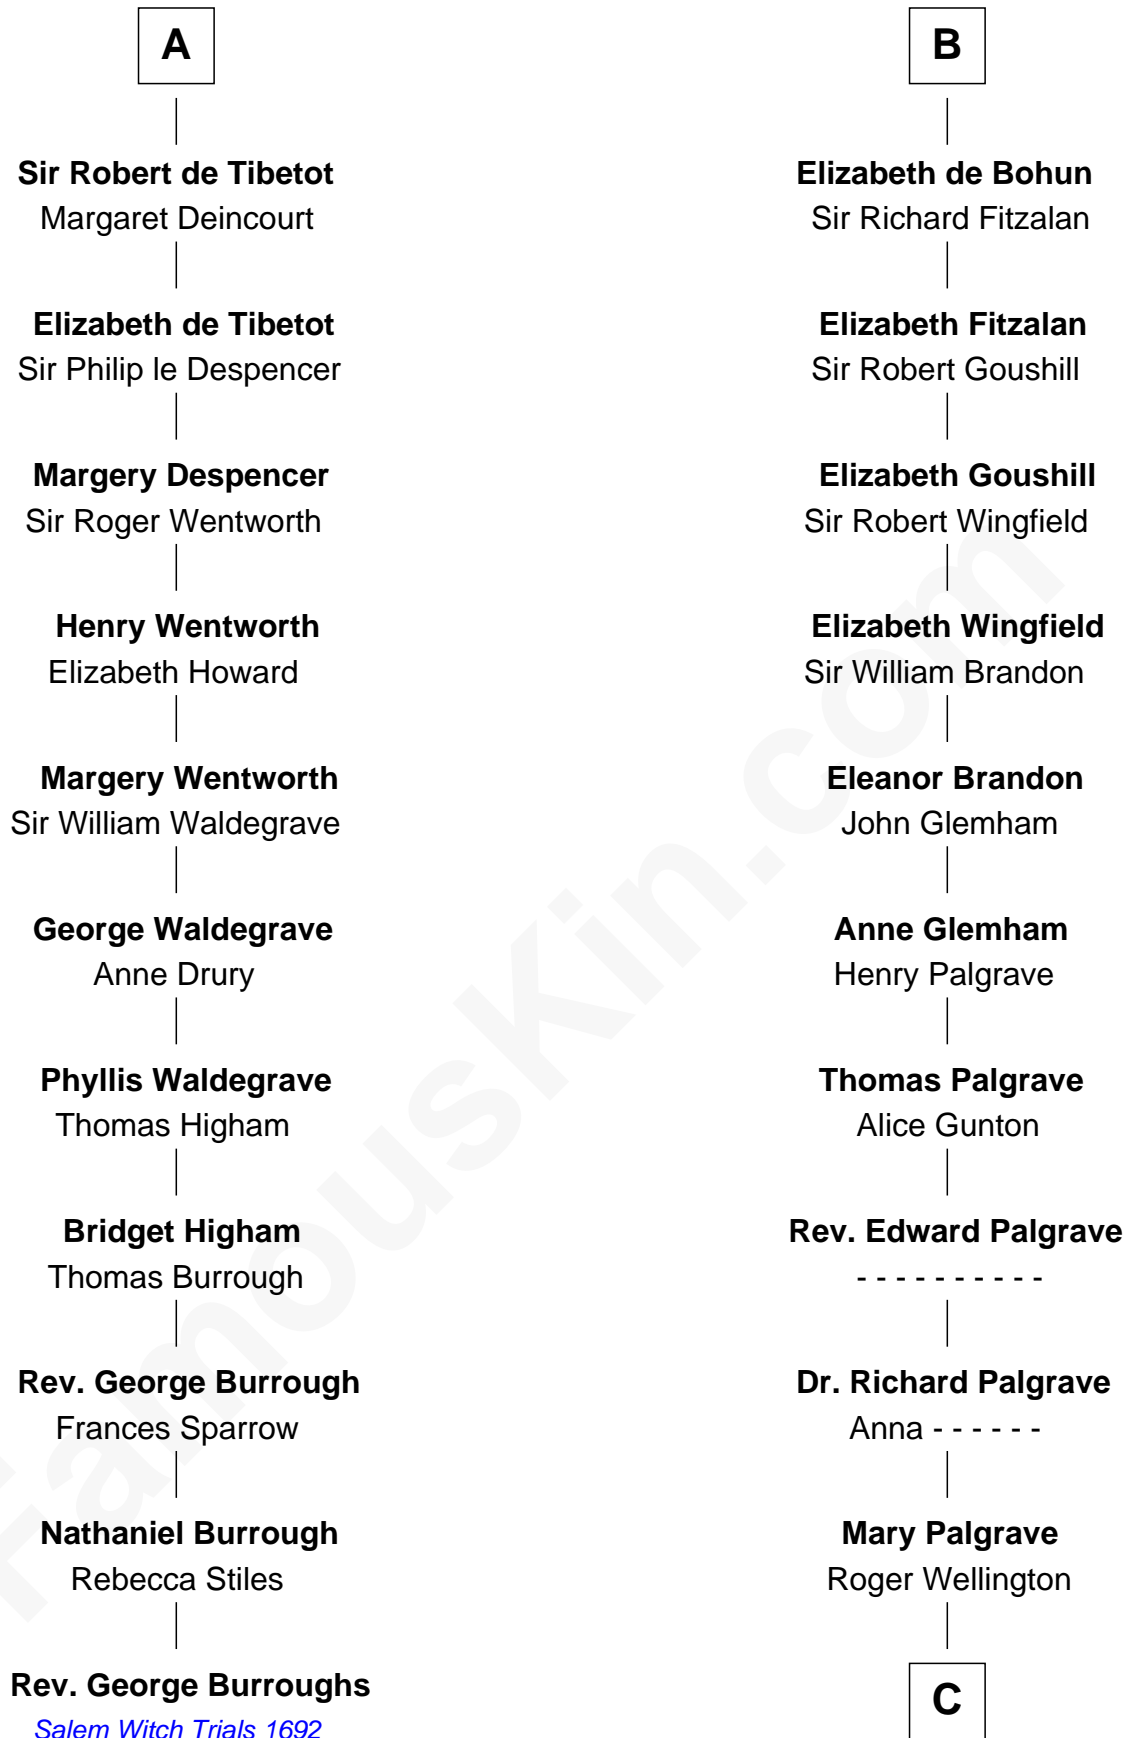

### Rev. George Burroughs

*Executed for Witchcraft, Salem 1692*

17th cousin 2 times removed of

**Roger Sherman**

*Signer of the Declaration of Independence*

**Henry of Huntingdon**

Ada de Warenne

**William I, King of Scotland**

Maude de Vaux

**Agnes de Ros**

Pain de Tibetot

**Sir John de Tibetot**

Margaret de Badlesmere

**A**

**Margaret of Scotland**

Humphrey IV de Bohun

**Henry de Bohun**

Maud de Mandeville

**Sir Humphrey de Bohun**

Maud of Eu

**Sir Humphrey de Bohun**

Eleanor de Braiose

**Humphrey de Bohun**

Maud de Fiennes

**Humphrey de Bohun**

Elizabeth Plantagenet

**Sir William de Bohun**

Elizabeth de Badlesmere

**B**

**C**

**Benjamin Wellington**

Elizabeth Sweetman