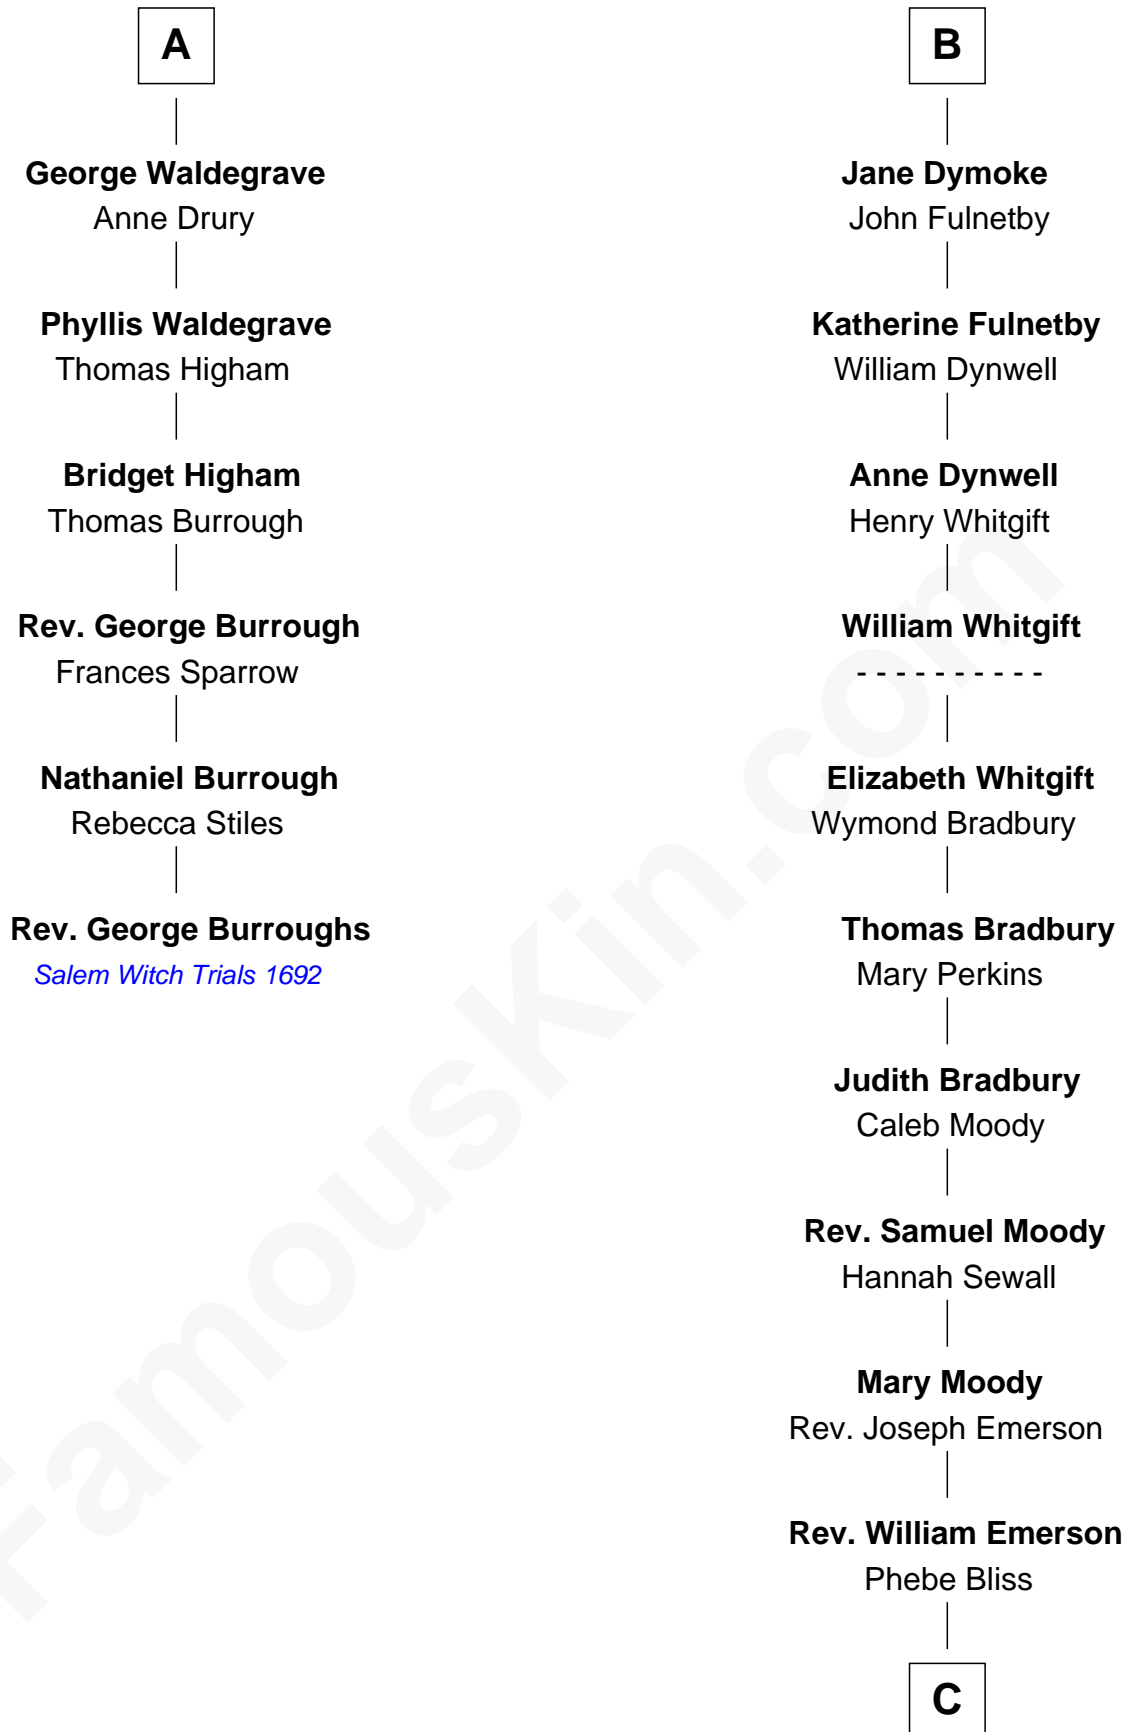

## Relationship Chart of

**Rev. George Burroughs**  
*Executed for Witchcraft, Salem 1692*

12th cousin 6 times removed of

**Ralph Waldo Emerson**  
*American Poet*

**Eudo la Zouche**  
 Milicent de Cantilupe

**Margery Despencer**

Sir Roger Wentworth

**Henry Wentworth**

Elizabeth Howard

**Margery Wentworth**

Sir William Waldegrave

**A**

**Eve la Zouche**

Sir Maurice de Berkeley

**Isabel de Berkeley**

Sir Robert de Clifford

**Sir Roger de Clifford**

Maud de Beauchamp

**Katherine de Clifford**

Sir Ralph de Greystoke

**Maud de Greystoke**

Eudo de Welles

**Sir Lionel de Welles**

Joan de Waterton

**Margaret de Welles**

Sir Thomas Dymoke

**B**

**C**

Rev. William Emerson