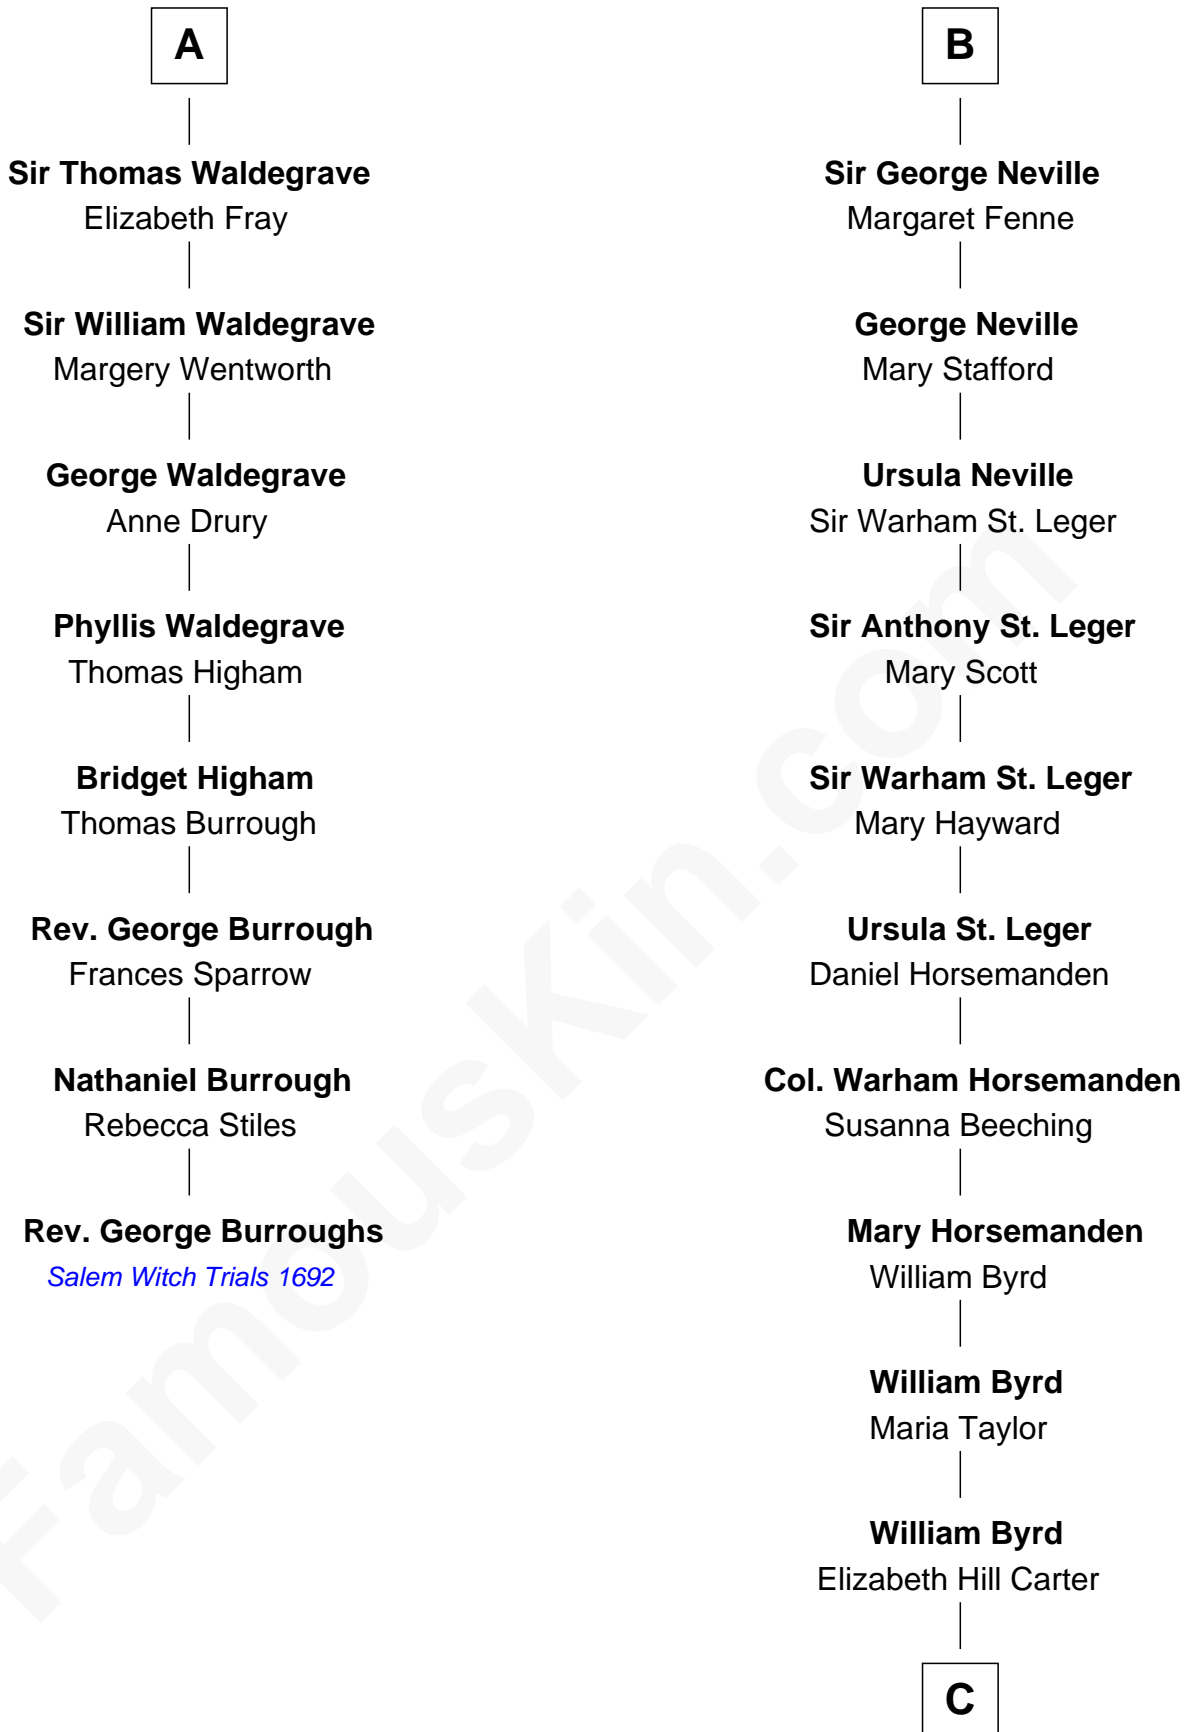

## Relationship Chart of

**Rev. George Burroughs**  
*Executed for Witchcraft, Salem 1692*

14th cousin 7 times removed of

**Admiral Richard Byrd**  
*Polar Explorer*

**Sir William Longespee**  
 Ela of Salisbury

**Ida Longespee**  
 Sir William de Beauchamp

**Beatrice de Beauchamp**  
 Sir William de Munchensy

**William de Munchensy**  
 Alice - - - - -

**Sir Thomas de Munchensy**  
 Joyce - - - - -

**Thomas Munchensy**  
 Joan Vauncy

**Joan Munchensy**  
 Sir Richard Waldegrave

**Sir Richard Waldegrave**  
 Joan Doreward

**A**

**William Longespee**  
 Idoine de Camville

**Ela Longespee**  
 Sir James de Audley

**Sir Hugh I de Audley**  
 Iseult de Mortimer

**Alice de Audley**  
 Sir Ralph de Neville

**Sir John de Neville**  
 Maude de Percy

**Sir Ralph Neville**  
 Joan Beaufort

**Sir Edward Neville**  
 Elizabeth de Beauchamp

**B**

**C**

**Thomas Taylor Byrd**