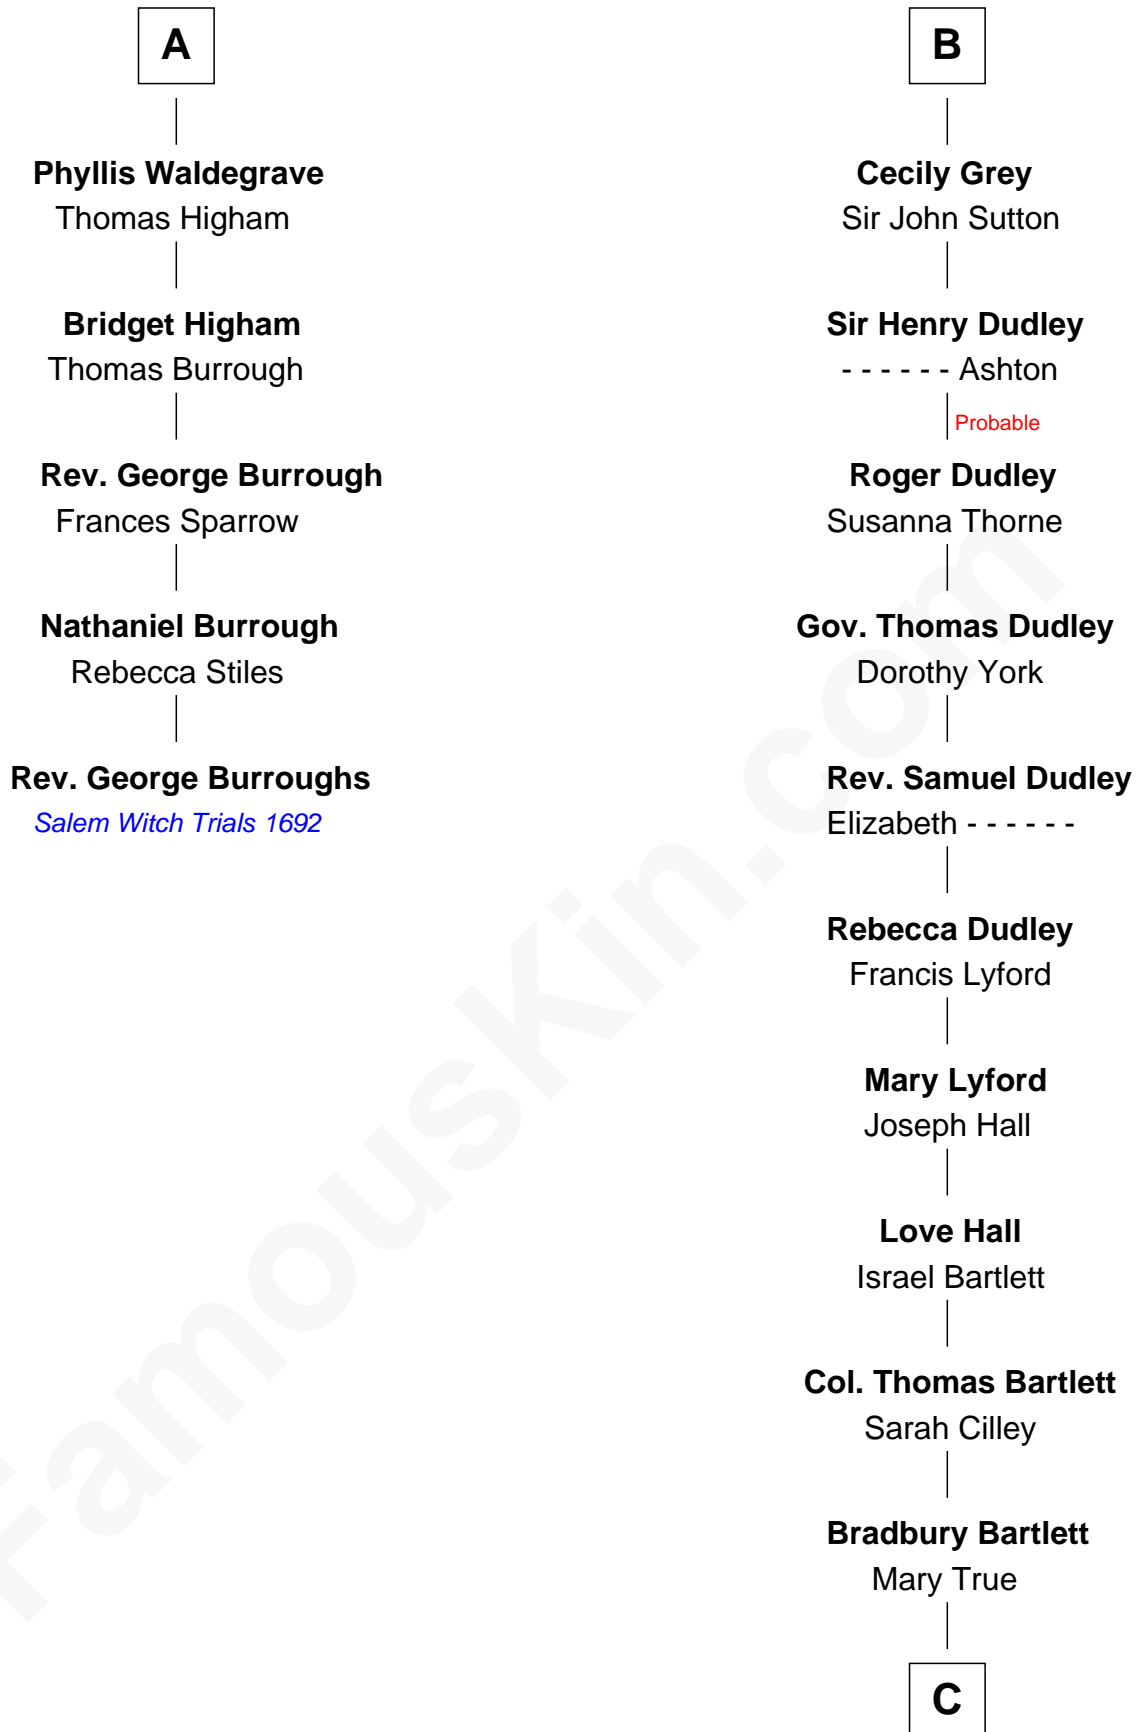

### Alan Shepard

*Mercury and Apollo Astronaut*

**Bartholomew de Badlesmere**

Margaret de Clare

**Margaret de Badlesmere**

Sir John de Tibetot

**Sir Robert de Tibetot**

Margaret Deincourt

**George Waldegrave**

Anne Drury

**A**

**Margery de Badlesmere**

Sir William de Ros

**Thomas de Ros**

Beatrice de Stafford

**Margaret de Ros**

Sir Reynold Grey

**Margaret Grey**

Sir William Bonville

**William Bonville**

Elizabeth Harington

**William Bonville**

Katherine Neville

**Cecily Bonville**

Thomas Grey

**B**

C

**Thomas Bradbury Bartlett**  
Victoria Elizabeth Williams Cilley

**Annie Elizabeth Bartlett**  
Frederick Johnson Shepard

**Alan Bartlett Shepard**  
Pauline Renza Emerson

**Alan Shepard**  
*Mercury and Apollo Astronaut*