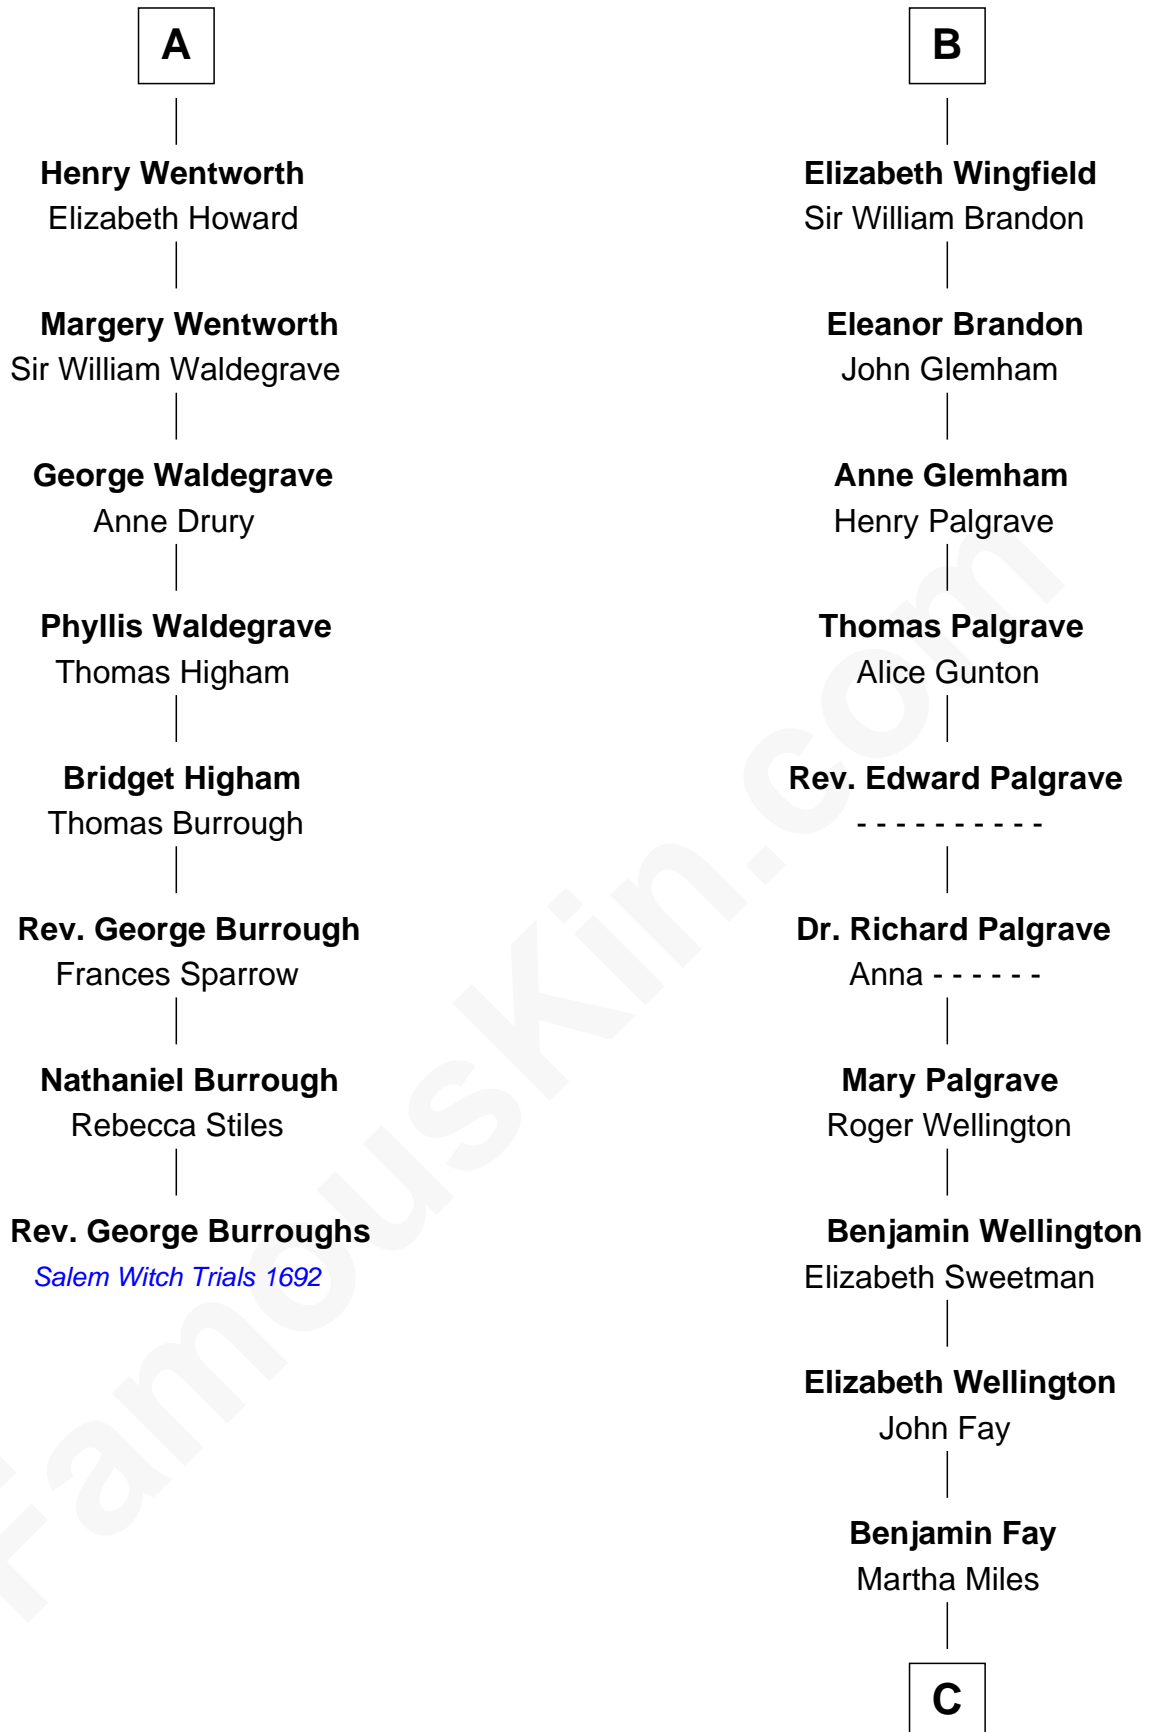

### Rev. George Burroughs

*Executed for Witchcraft, Salem 1692*

**14th cousin 5 times removed of**

**Shubael D. Childs**

*Founder of S.D. Childs & Company*

**William de Braiose**

Eva Marshal

**Eve de Braiose**  
Sir William de Cantilupe

**Milicent de Cantilupe**  
Eudo la Zouche

**Sir William la Zouche**  
Maud Lovel

**Milicent la Zouche**  
Sir William Deincourt

**Margaret Deincourt**  
Sir Robert de Tibetot

**Elizabeth de Tibetot**  
Sir Philip le Despencer

**Margery Despencer**  
Sir Roger Wentworth

**A**

**Eleanor de Braiose**  
Sir Humphrey de Bohun

**Humphrey de Bohun**  
Maud de Fiennes

**Humphrey de Bohun**  
Elizabeth Plantagenet

**Sir William de Bohun**  
Elizabeth de Badlesmere

**Elizabeth de Bohun**  
Sir Richard Fitzalan

**Elizabeth Fitzalan**  
Sir Robert Goushill

**Elizabeth Goushill**  
Sir Robert Wingfield

**B**

C

**Benjamin Fay**

Beulah Stow

**Beulah Fay**