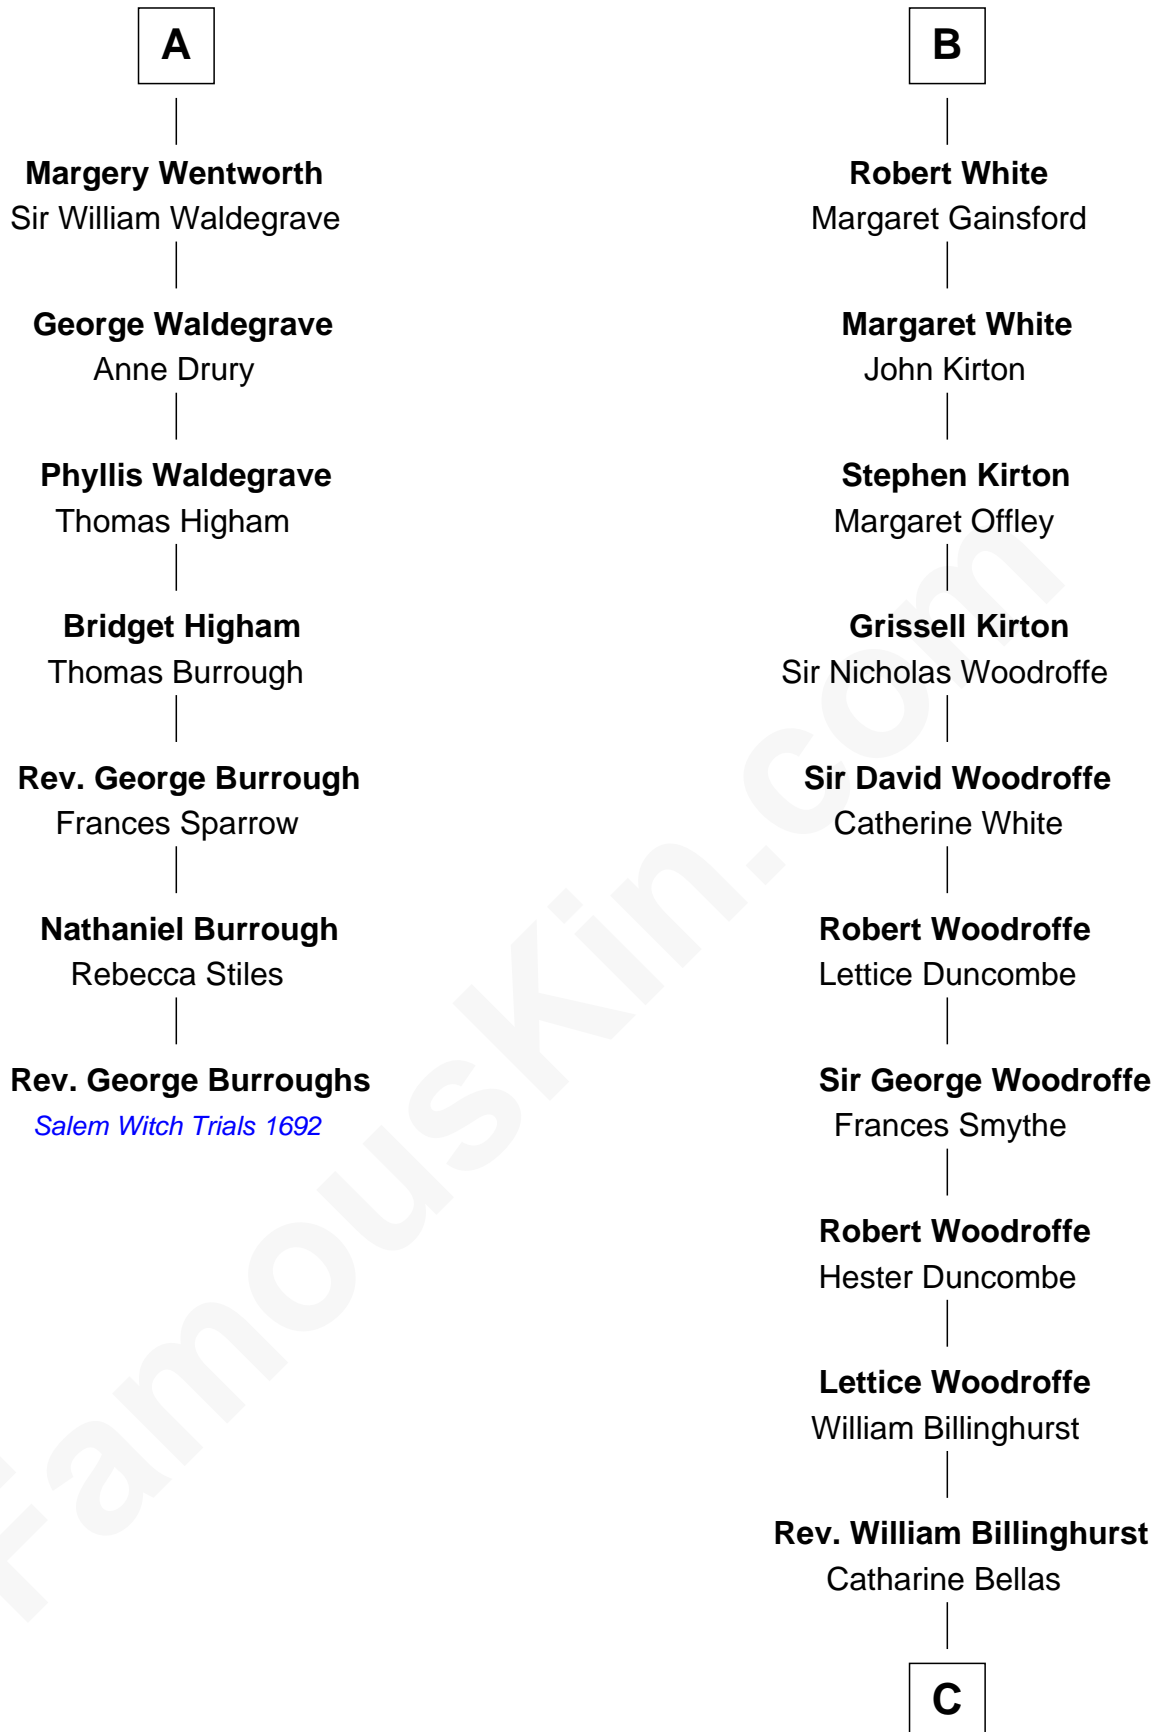

**FamousKin.com**  
**Relationship Chart of**  
**Rev. George Burroughs**

*Executed for Witchcraft, Salem 1692*

**13th cousin 6 times removed of**

**Guillermo Billinghurst**  
*31st President of Peru*

**Sir Hugh le Despencer**  
 Aveline Basset

**Sir Hugh le Despencer**  
 Isabella de Beauchamp

**Sir Philip le Despencer**  
 Margaret de Goushill

**Sir Philip le Despencer**  
 Joan de Cobham

**Sir Philip le Despencer**  
 Elizabeth - - - - -

**Sir Philip le Despencer**  
 Elizabeth de Tibetot

**Margery Despencer**  
 Sir Roger Wentworth

**Henry Wentworth**  
 Elizabeth Howard

**A**

**Eleanor le Despencer**  
 Sir Hugh de Courtenay

**Sir Hugh de Courtenay**  
 Agnes de St. John

**Sir Thomas de Courtenay**  
 Muriel de Moels

**Margaret Courtenay**  
 Thomas Peverell

**Katherine Peverell**  
 Sir Walter Hungerford

**Sir Robert Hungerford**  
 Margaret Botreaux

**Eleanor Hungerford**  
 Sir John White

**B**

C

**Robert Billinghurst**  
Maria Francisca Agrelo