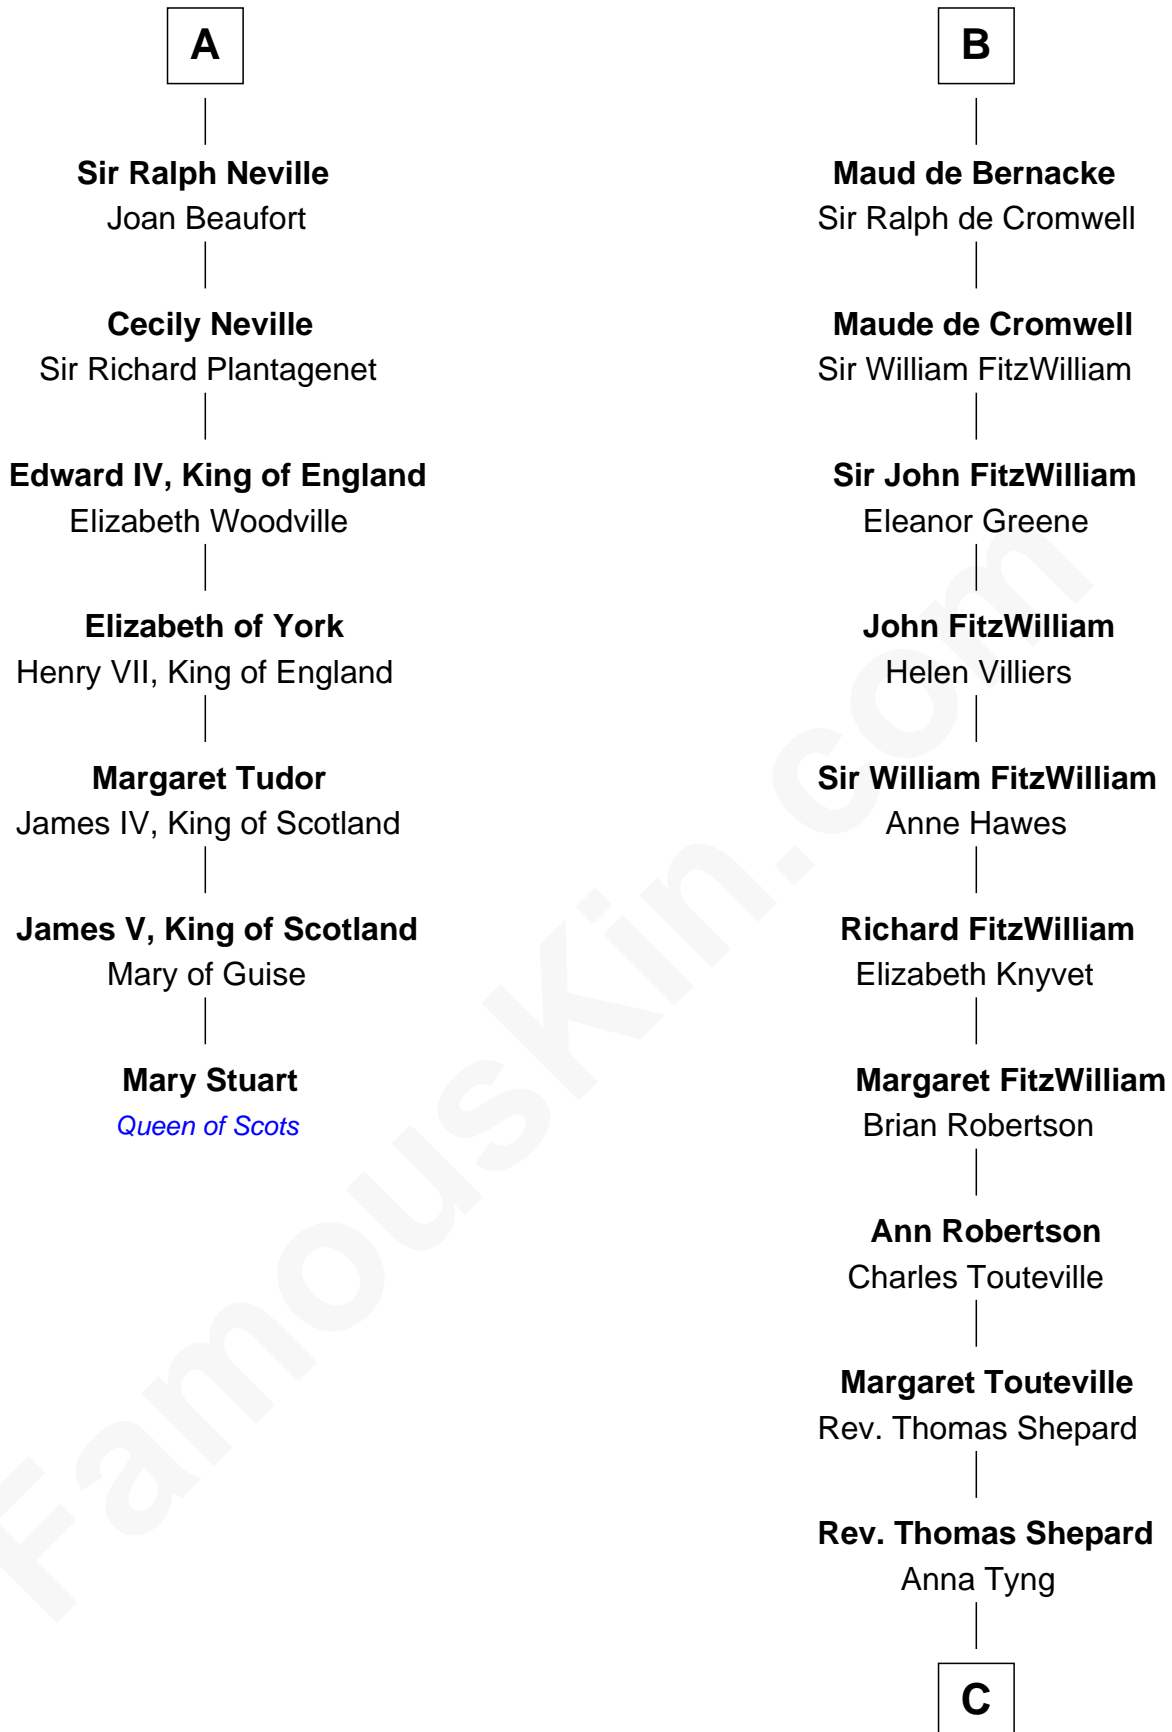

# FamousKin.com Relationship Chart of

**Mary Stuart**  
*Queen of Scots*

13th cousin 7 times removed of

**Abigail (Smith) Adams**

*First Lady of President John Adams*

**Robert Marmion**  
Phillipa - - - - -

**Idoine de Camville**  
William Longespee

**Sir Robert de Marmion**  
Amice FitzHugh

**Ela Longespee**  
Sir James de Audley

**Sir William Marmion**  
Lora de Dover

**Sir Hugh I de Audley**  
Iseult de Mortimer

**Sir John Marmion**  
Isabel - - - - -

**Alice de Audley**  
Sir Ralph de Neville

**Sir John Marmion**  
Maud de Furnival

**Sir John de Neville**  
Maude de Percy

**Joan Marmion**  
Sir John Bernake

**A**

**B**

**C**

**Anna Shepard**

Daniel Quincy

**Col John Quincy**

Elizabeth Norton