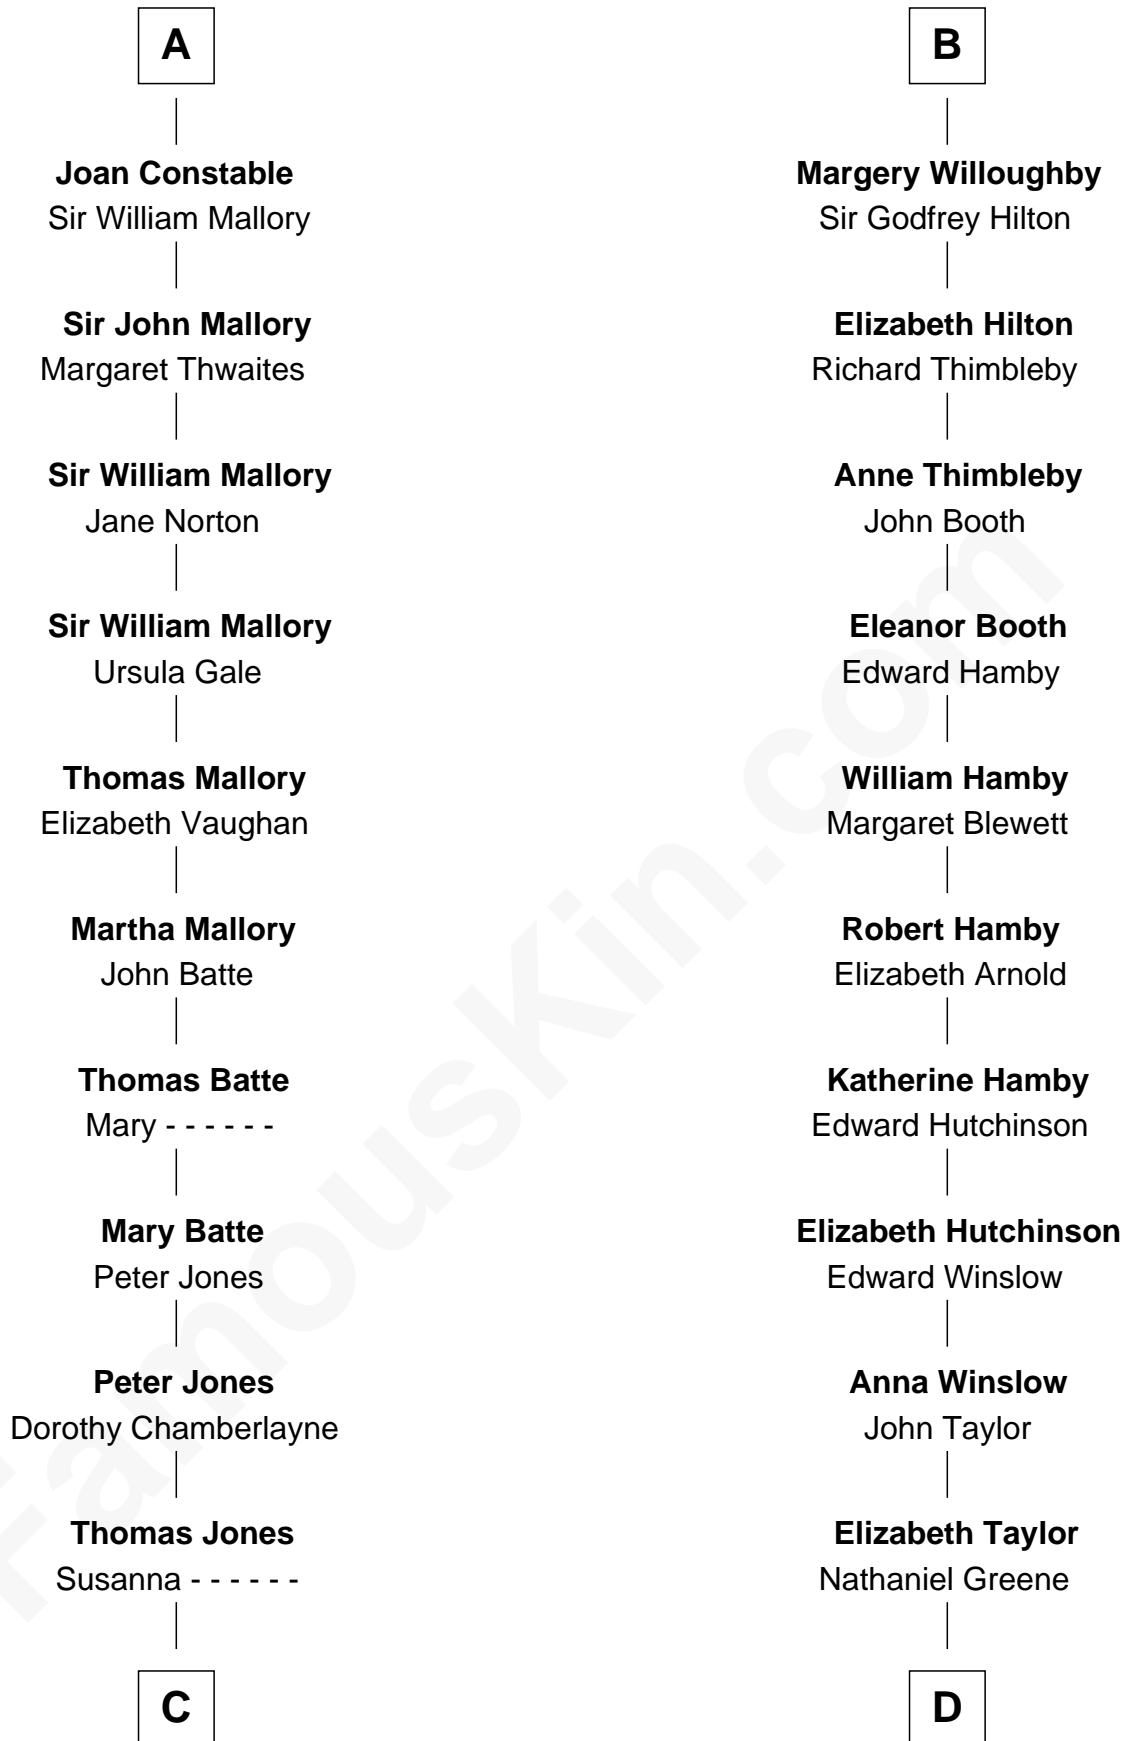

Lucy FitzPiers

**Sir William de Ros**  
Eustache Fitz Ralph

**Ivetta de Ros**  
Sir Geoffrey le Scrope

**Henry Scrope**  
Joan - - - - -

**Joan Scrope**  
Henry Fitzhugh

**Henry FitzHugh**  
Elizabeth Grey

**Sir William FitzHugh**  
Margery Willoughby

**Lora FitzHugh**  
Sir John Constable

**A**

**Sir Robert de Ros**  
Isabel de Aubeney

**William de Ros**  
Maude de Vaux

**Sir William de Ros**  
Margery de Badlesmere

**Maud de Roos**  
John de Welles

**Margery de Welles**  
Stephen le Scrope

**Maude le Scrope**  
Sir Baldwin Freville

**Margaret Freville**  
Sir Hugh Willoughby

**B**

**C**

**Peter Jones**  
Catherine Chappell

**James C. Jones**  
*10th Governor of Tennessee*

**D**

**John Greene**  
Azubah Ward

**Lucretia Greene**  
Elijah Mason

**Arabella Greene Mason**  
Zebulon Rudolph

**Lucretia (Rudolph) Garfield**  
*First Lady of James Garfield*