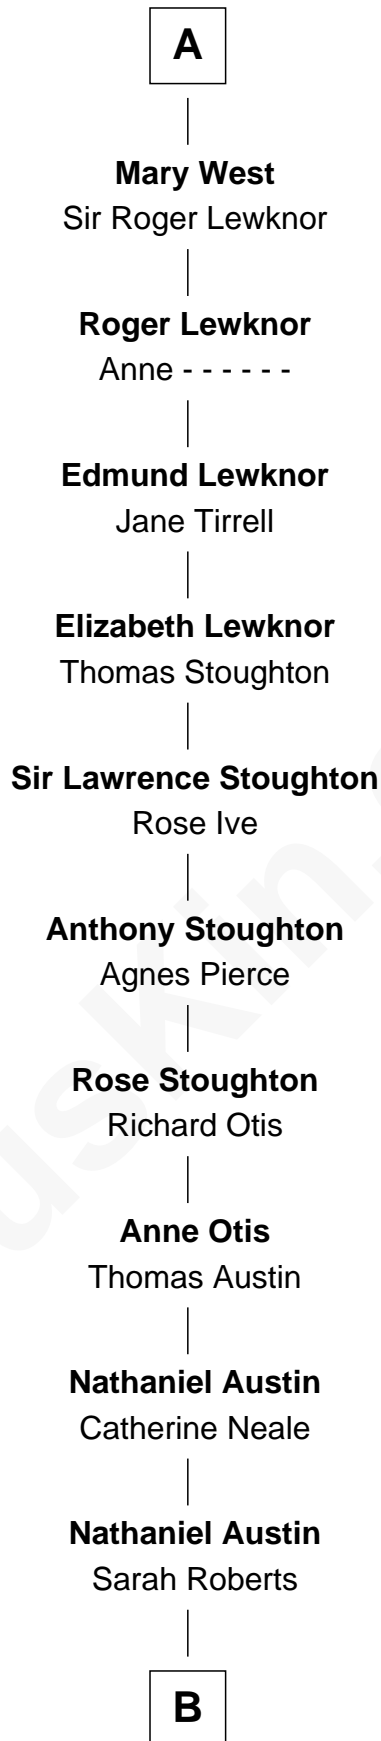

# FamousKin.com Relationship Chart of

**Paul Giamatti**

*TV and Movie Actor*

23rd Great-grandson of

**Gilbert de Clare**

*Magna Carta Surety*

**Gilbert de Clare**

Isabel Marshal

**Sir Richard de Clare**

Maud de Lacy

**Roese de Clare**

Sir Roger de Mowbray

**Sir John de Mowbray**

Aline de Braiose

**John de Mowbray**

Joan of Lancaster

**Eleanor Mowbray**

Roger de la Warre

**Joan de la Warre**

Sir Thomas West

**Sir Reynold West**

Margaret Thorley

**A**

**B**

—  
**Nathaniel Austin**

Mary Hanson

—  
**Anna Austin**

Timothy Buffum

—  
**Matilda Buffum**

John Holmes Burleigh

—  
**Sarah Elizabeth Burleigh**

James Thomas Davidson