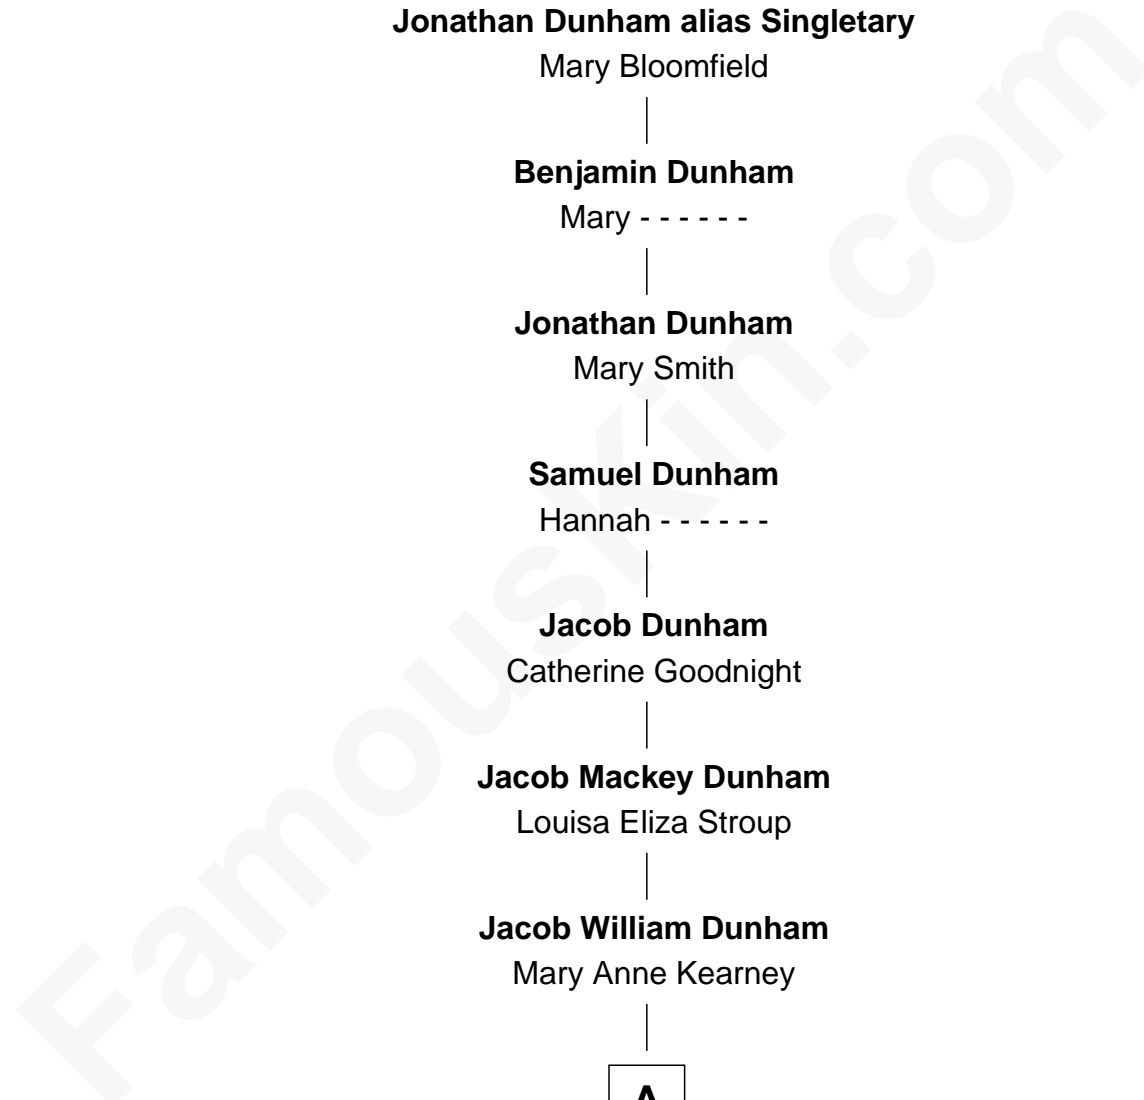

**FamousKin.com**  
**Relationship Chart of**  
**Richard Singletary**

*(c1599 - 1687) Great Migration Immigrant 1637*

**9th Great-grandfather of**

**Barack Obama**  
*44th U.S. President*

**Richard Singletary**

Susannah Cooke

**Jonathan Dunham alias Singletary**

Mary Bloomfield

**Benjamin Dunham**

Mary - - - - -

**Jonathan Dunham**

Mary Smith

**Samuel Dunham**

Hannah - - - - -

**Jacob Dunham**

Catherine Goodnight

**Jacob Mackey Dunham**

Louisa Eliza Stroup

**Jacob William Dunham**

Mary Anne Kearney

**A**

—  
**Ralph Waldo Emerson Dunham**

Ruth Lucille Armour

—  
**Stanley Armour Dunham**

Madelyn Lee Payne

—  
**Stanley Ann Dunham**

Barack Hussein Obama

—  
**Barack Obama**

*44th U.S. President*