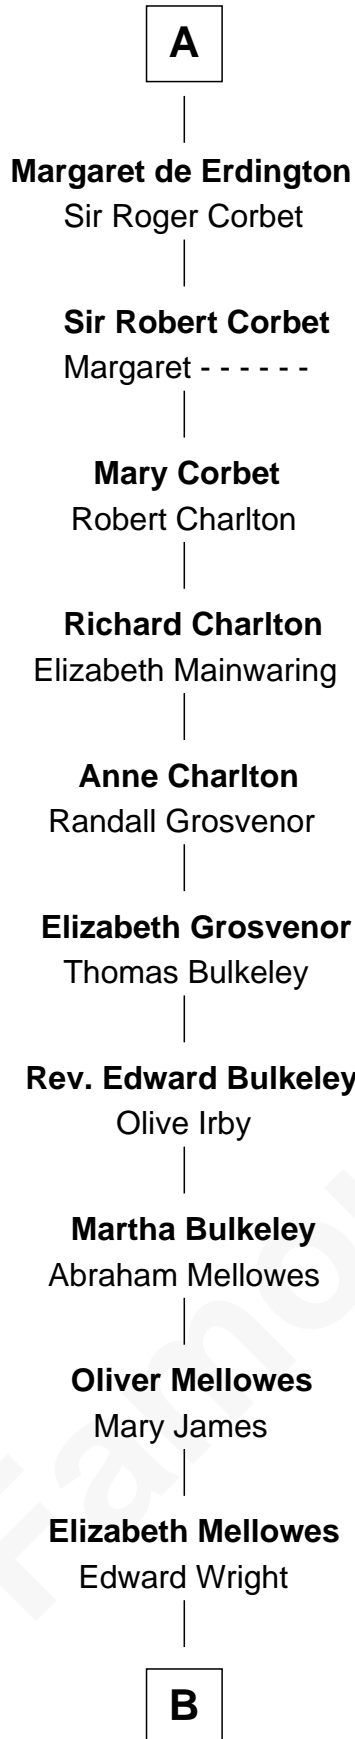

## Relationship Chart of

### John Davis

14th and 17th Governor of Massachusetts

2nd cousin 19 times removed of

**Richard de Clare**  
Magna Carta Surety

**Ranulf III le Meschin**  
Lucy of Bolingbroke

**Sir Ranulf de Gernons**  
Maud of Gloucester

**Hugh de Kevelioc**  
Bertrade de Montfort

**Mabel of Chester**  
William d'Aubeny

**Nichole d'Aubeny**  
Sir Roger de Somery

**Maud de Somery**  
Sir Henry de Erdington

**Sir Henry de Erdington**  
Joan de Wolvey

**Sir Giles de Erdington**  
Elizabeth de Tolthorpe

**A**

**Adeliza de Meschines**  
Richard Fitzgilbert de Clare

**Roger de Clare**  
Maud de St. Hilary

**Richard de Clare**  
Magna Carta Surety

**B**

—  
**Martha Wright**