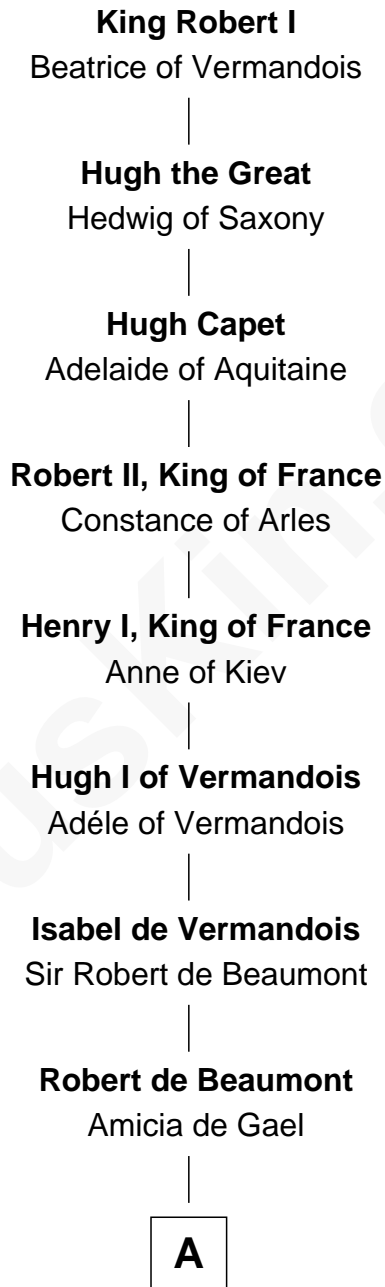

# FamousKin.com Relationship Chart of

**John Taylor Gilman**

*5th Governor of New Hampshire*

**26th Great-grandson of**

**King Robert I**

*King of France*

**A**

**Robert de Beaumont**  
Petronella de Grantmesnil

**Margaret de Beaumont**  
Sir Saher IV de Quincy

**Sir Roger de Quincy**  
Helen of Galloway

**Margaret de Quincy**  
Sir William de Ferrers

**Joan de Ferrers**  
Sir Thomas de Berkeley

**Sir Maurice de Berkeley**  
Eve la Zouche

**Thomas de Berkeley**  
Katherine de Clyvedon

**Sir John Berkeley**  
Elizabeth Betteshorne

**Elizabeth Berkeley**  
Sir John Sutton

**Sir Edmund Sutton**  
Joyce Tiptoft

**B**

**B**

—  
**Sir Edward Sutton**

Cecily Willoughby

—  
**Sir John Sutton**

Cecily Grey

—  
**Sir Henry Dudley**

----- Ashton

| Probable

—  
**Roger Dudley**

Susanna Thorne