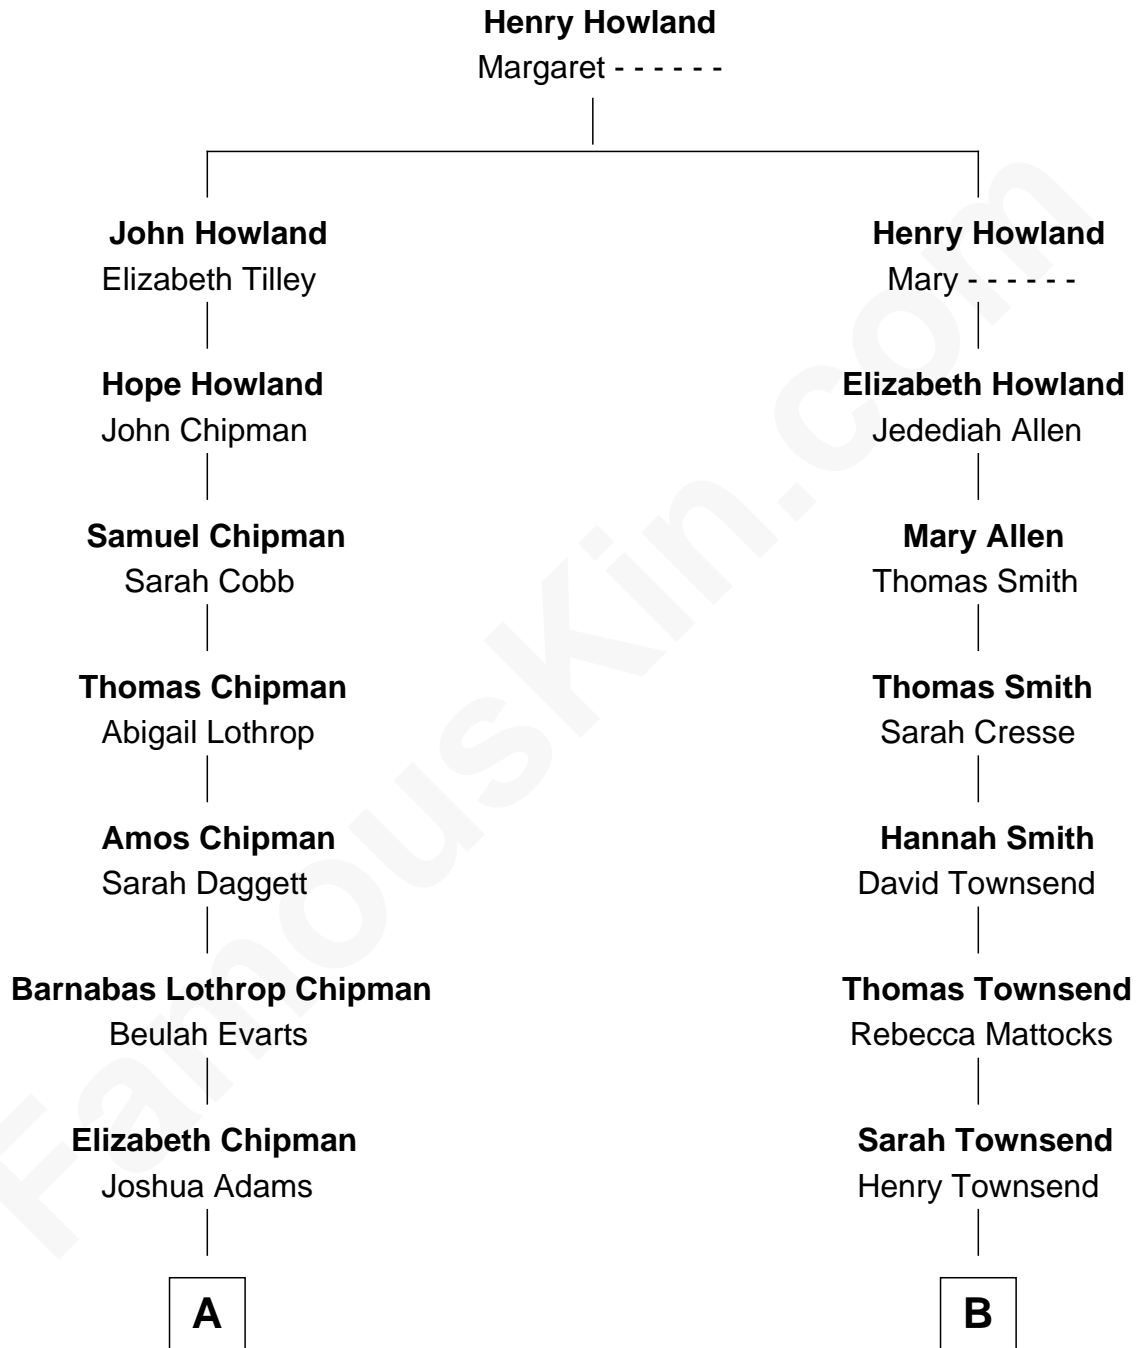

## Relationship Chart of

**Maude Adams**

*Broadway Actress*

9th cousin 3 times removed of

**Dr. Jill Biden**

*First Lady of President Joseph Biden*

**A**

**Barnabas Lothrop Adams**

Julia Ann Banker

**Asenath Ann Adams**

James Henry Kiskadden

**Maude Adams**

*Broadway Actress*

**B**

**Sarah Townsend**

Swain T. Godfrey

**Reuben S. Godfrey**

Ladora T. Layton

**Elizabeth L. Godfrey**

Harold Godfrey

**Harold Godfrey**

Mabel F. Boardman

**Bonny Jean Godfrey**

Donald Carl Jacobs