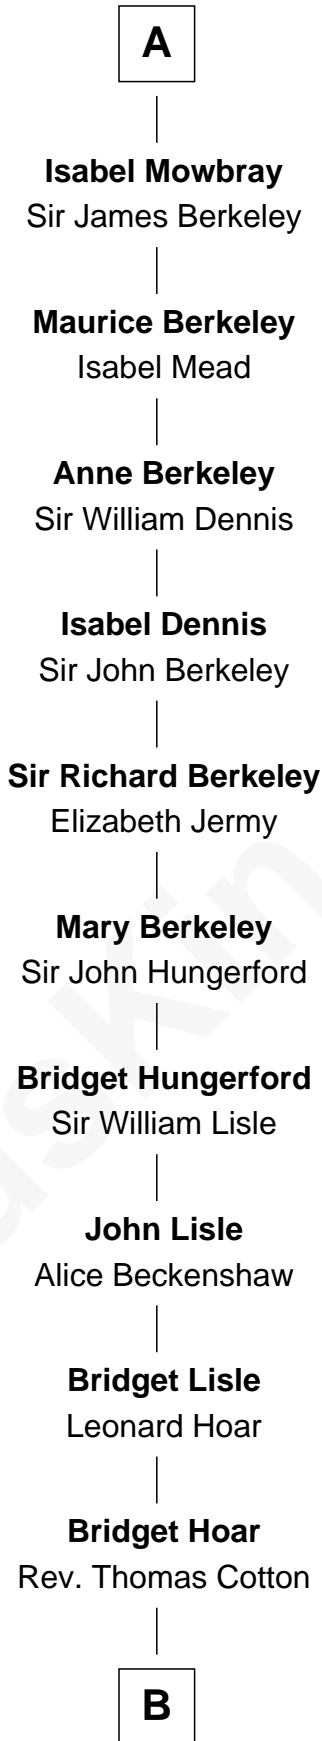

# FamousKin.com Relationship Chart of

**Henry de Bohun**

*Magna Carta Surety*

24th Great-grandfather of

**Warren Buffett**

*Chairman & CEO, Berkshire Hathaway*

**Henry de Bohun**

Maud de Mandeville

**Sir Humphrey de Bohun**

Maud of Eu

**Sir Humphrey de Bohun**

Eleanor de Braiose

**Humphrey de Bohun**

Maud de Fiennes

**Humphrey de Bohun**

Elizabeth Plantagenet

**Sir William de Bohun**

Elizabeth de Badlesmere

**Elizabeth de Bohun**

Sir Richard Fitzalan

**Elizabeth Fitzalan**

Sir Thomas Mowbray

**A**

**B**

Leonard Hoar Cotton

Hannah - - - - -

Thomas Cotton

Agnes Smith

Mary Cotton

Stephen Pennell

Thomas Jefferson Pennell

Rhoda A. Mallett