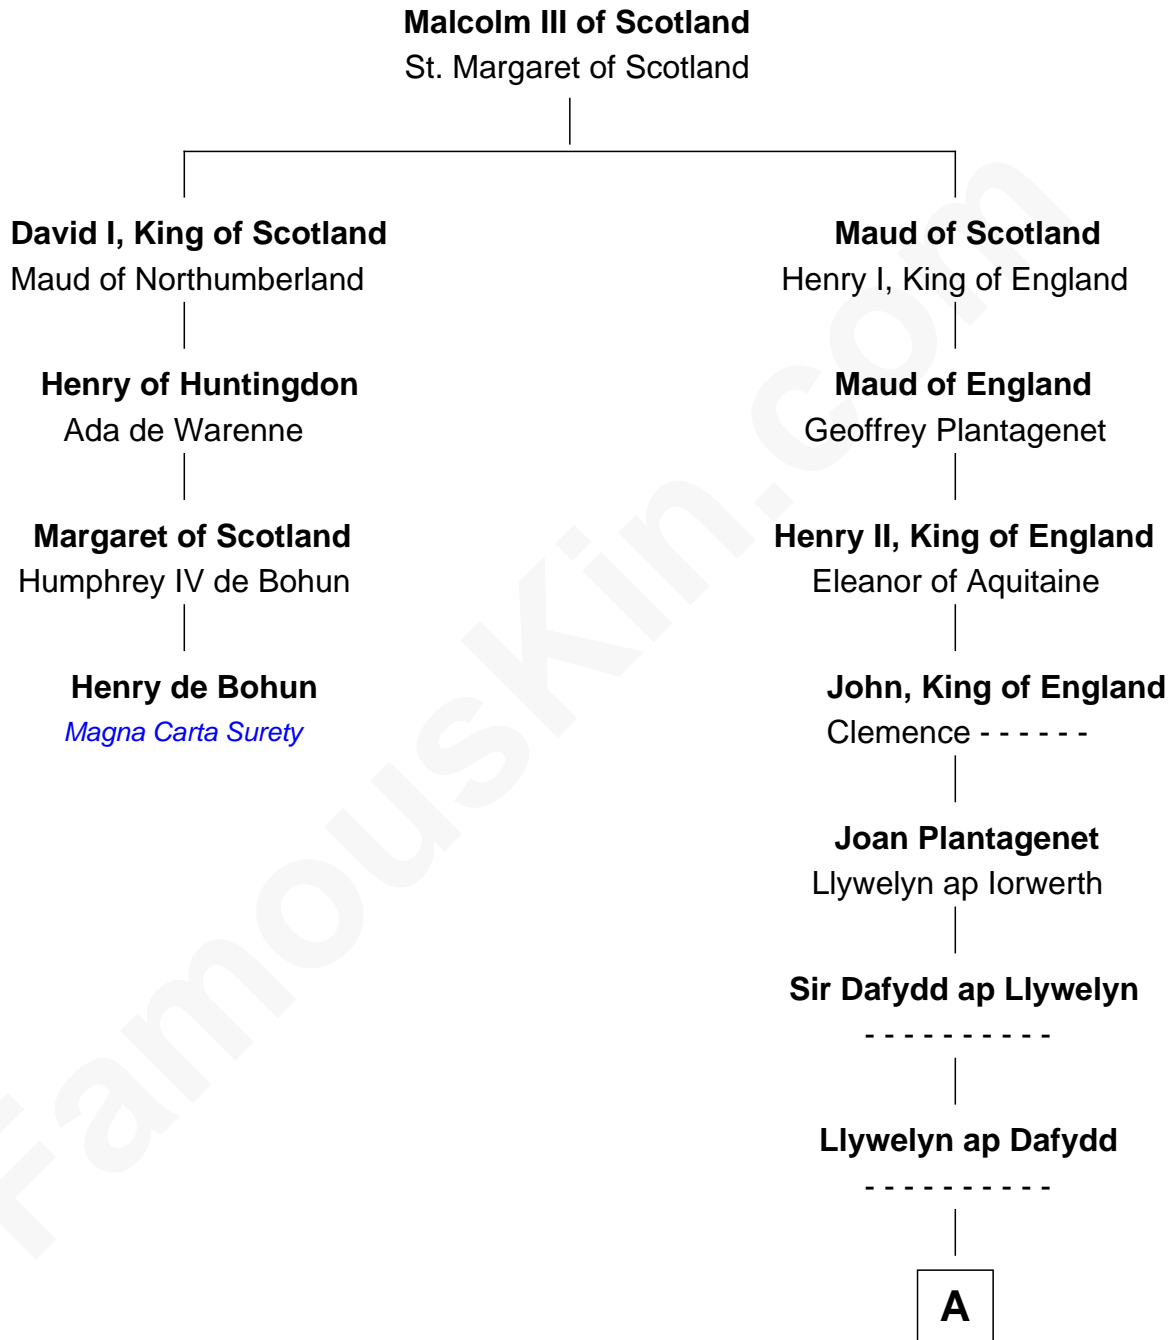

FamousKin.com Relationship Chart of

Henry de Bohun

Magna Carta Surety

3rd cousin 18 times removed of

Elihu Yale

Benefactor and Namesake of Yale College

A

Cynwrig ap Llywelyn

Angharad ferch Thomas ap Gwion

Dafydd Llywelyn ap Cynwrig

Annes ferch Gwyn ap Madog

Mawd ferch Dafydd Llwyd

Dafydd Goch ap Trahaearn Goch ap Madog

Ieuan Goch ap Dafydd Goch

Efa ferch Einion ap Celynin

Maredudd ap Ieuan Goch

Morfudd ferch Gruffudd ap Llywelyn Fychan

Lleucu ferch Maredudd

Gruffudd ap Cynwrig ap Bleddyn Llwyd

Dafydd Llwyd ap Gruffudd

Gwen ferch Gruffudd Goch ap Ieuan

Dyddgu ferch Dafydd Llwyd

Llywelyn ap Gruffudd Llwyd ap Robin

Maredudd Llwyd ap Llywelyn

Jonet ferch Gwilym ap Llywelyn Llwyd

John ap Maredudd Llwyd

Margred ferch Morus Gethin ap Rhys

B

B

Maredud Llwyd ap John

Jonet Conwy