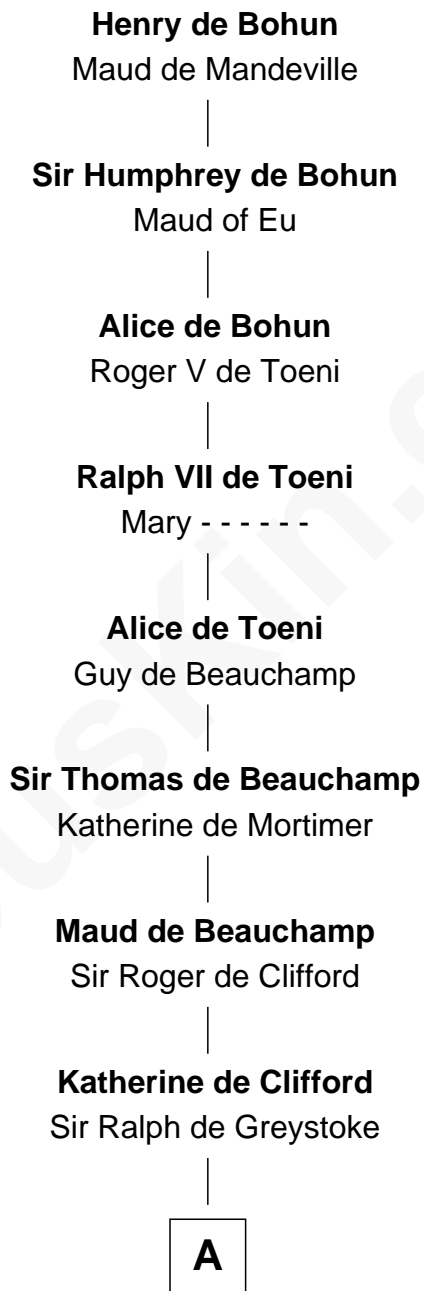

# FamousKin.com Relationship Chart of

**Henry de Bohun**

*Magna Carta Surety*

23rd Great-grandfather of

**Ray Bradbury**

*Author of The Martian Chronicles*

**A**

**Maud de Greystoke**

Eudo de Welles

**Sir Lionel de Welles**

Joan de Waterton

**Margaret de Welles**

Sir Thomas Dymoke

**Jane Dymoke**

John Fulnetby

**Katherine Fulnetby**

William Dynwell

**Anne Dynwell**

Henry Whitgift

**William Whitgift**

**Elizabeth Whitgift**

Wymond Bradbury

**Thomas Bradbury**

Mary Perkins

**William Bradbury**

Rebecca Wheelwright

**B**

**B**

—  
**Jacob Bradbury**  
Elizabeth Stockman

—  
**Moses Bradbury**  
Abigail Fogg

—  
**Samuel Bradbury**  
Hannah Noyes

—  
**Samuel Bradbury**  
Frances Mary Rothead