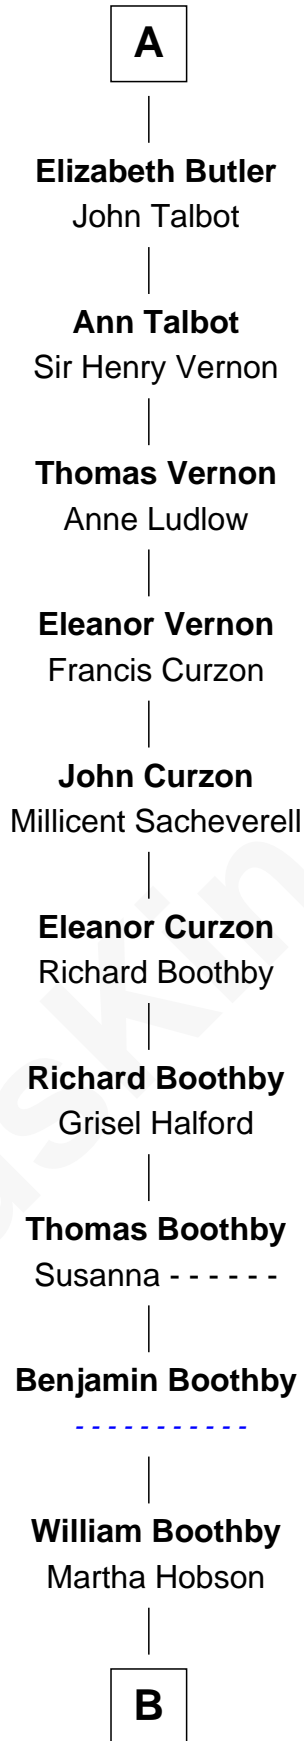

# FamousKin.com Relationship Chart of

**Henry de Bohun**

*Magna Carta Surety*

23rd Great-grandfather of

**Oliver Platt**

*Movie Actor*

**Henry de Bohun**

Maud de Mandeville

**Sir Humphrey de Bohun**

Maud of Eu

**Alice de Bohun**

Roger V de Toeni

**Ralph VII de Toeni**

Mary - - - - -

**Alice de Toeni**

Guy de Beauchamp

**Sir Thomas de Beauchamp**

Katherine de Mortimer

**Sir William Beauchamp**

Joan Fitzalan

**Joan Beauchamp**

James Butler

**A**

**B**

|  
**William Boothby**

Ann Brownell

|  
**James Brownell Boothby**

Charlotte Cunningham

|  
**Elizabeth Caroline Boothby**

Edmund Burke Roche

|  
**James Boothby Burke Roche**

Frances Eleanor Work