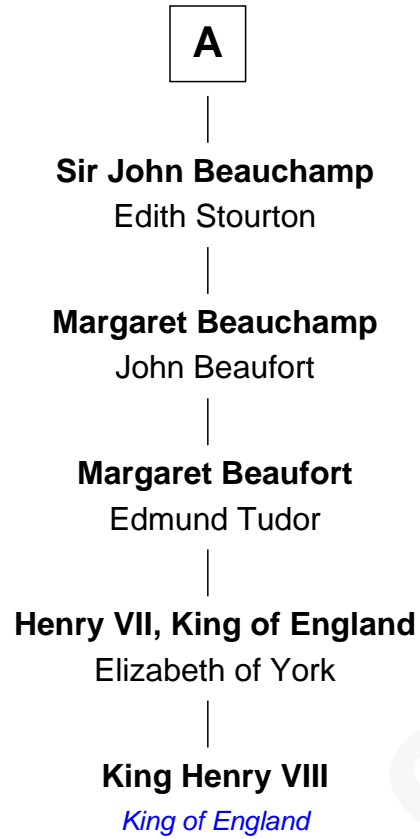

# FamousKin.com Relationship Chart of

**Henry de Bohun**

*Magna Carta Surety*

10th Great-grandfather of

**King Henry VIII**

*King of England*

**Henry de Bohun**

Maud de Mandeville

**Sir Humphrey de Bohun**

Maud of Eu

**Alice de Bohun**

Roger de Tony

**Alice de Tony**

Sir Walter de Beauchamp

**Roger de Beauchamp**

**Sir Roger de Beauchamp**

Sibyl de Pateshulle

**Sir Roger de Beauchamp**

Joan de Clopton

**Sir Roger Beauchamp**

Mary - - - - -

**A**

FamousKin.com