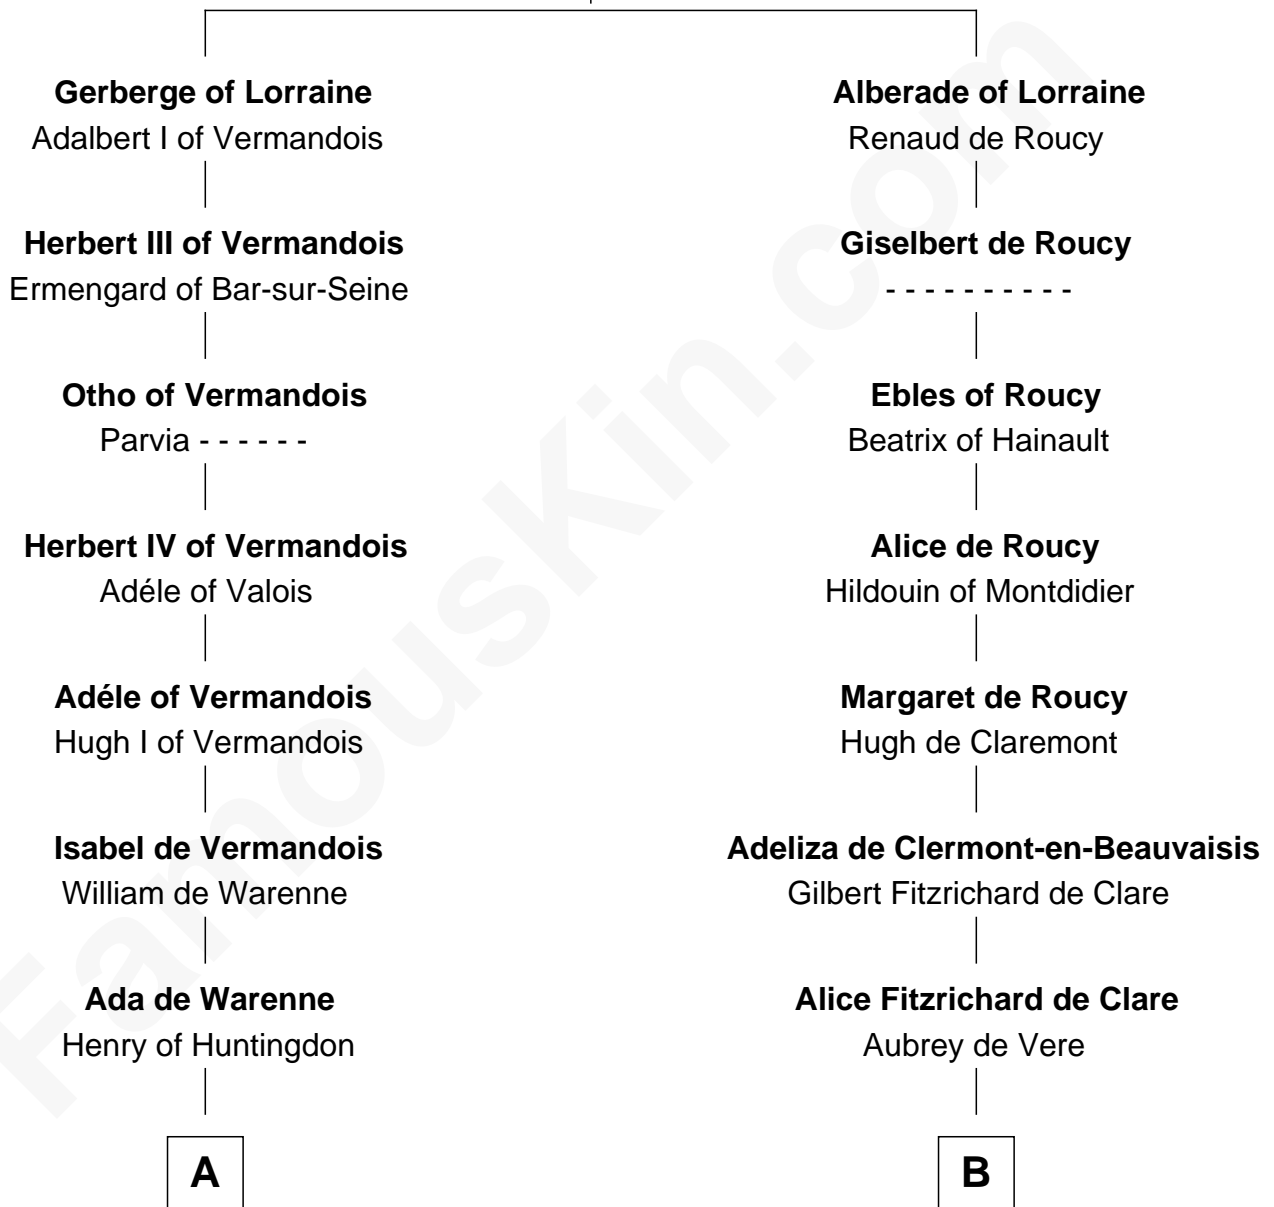

FamousKin.com Relationship Chart of

Henry de Bohun

Magna Carta Surety

8th cousin 2 times removed of

William de Lanvallay

Magna Carta Surety

Giselbert of Lorraine

Gerberga of Saxony

A

Margaret of Scotland
Humphrey IV de Bohun

Henry de Bohun
Magna Carta Surety

B

Rohese de Vere
Geoffrey de Mandeville

Maud de Mandeville
Hugh de Boclande

Hawise de Boclande
William de Lanvallei

William de Lanvallay
Magna Carta Surety