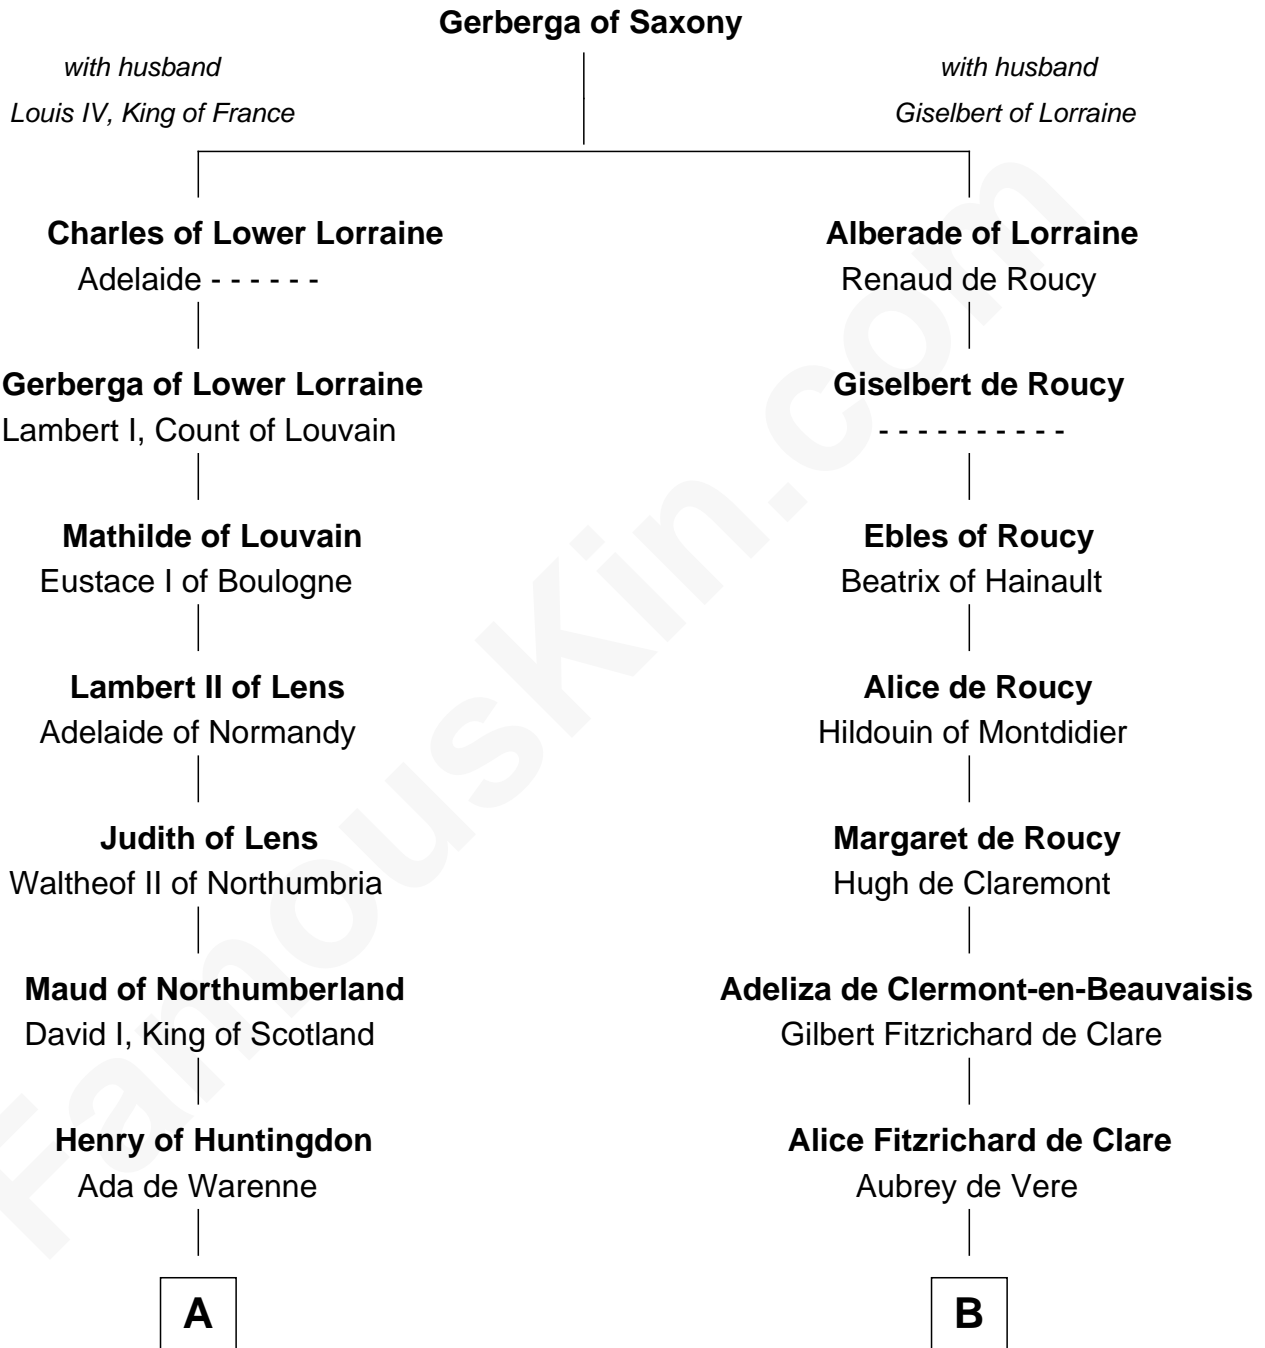

FamousKin.com Relationship Chart of

Henry de Bohun

Magna Carta Surety

8th cousin 2 times removed of

William de Lanvallay

Magna Carta Surety

A

Margaret of Scotland
Humphrey IV de Bohun

Henry de Bohun
Magna Carta Surety

B

Rohese de Vere
Geoffrey de Mandeville

Maud de Mandeville
Hugh de Boclande

Hawise de Boclande
William de Lanvallei

William de Lanvallay
Magna Carta Surety

FamousKin.com