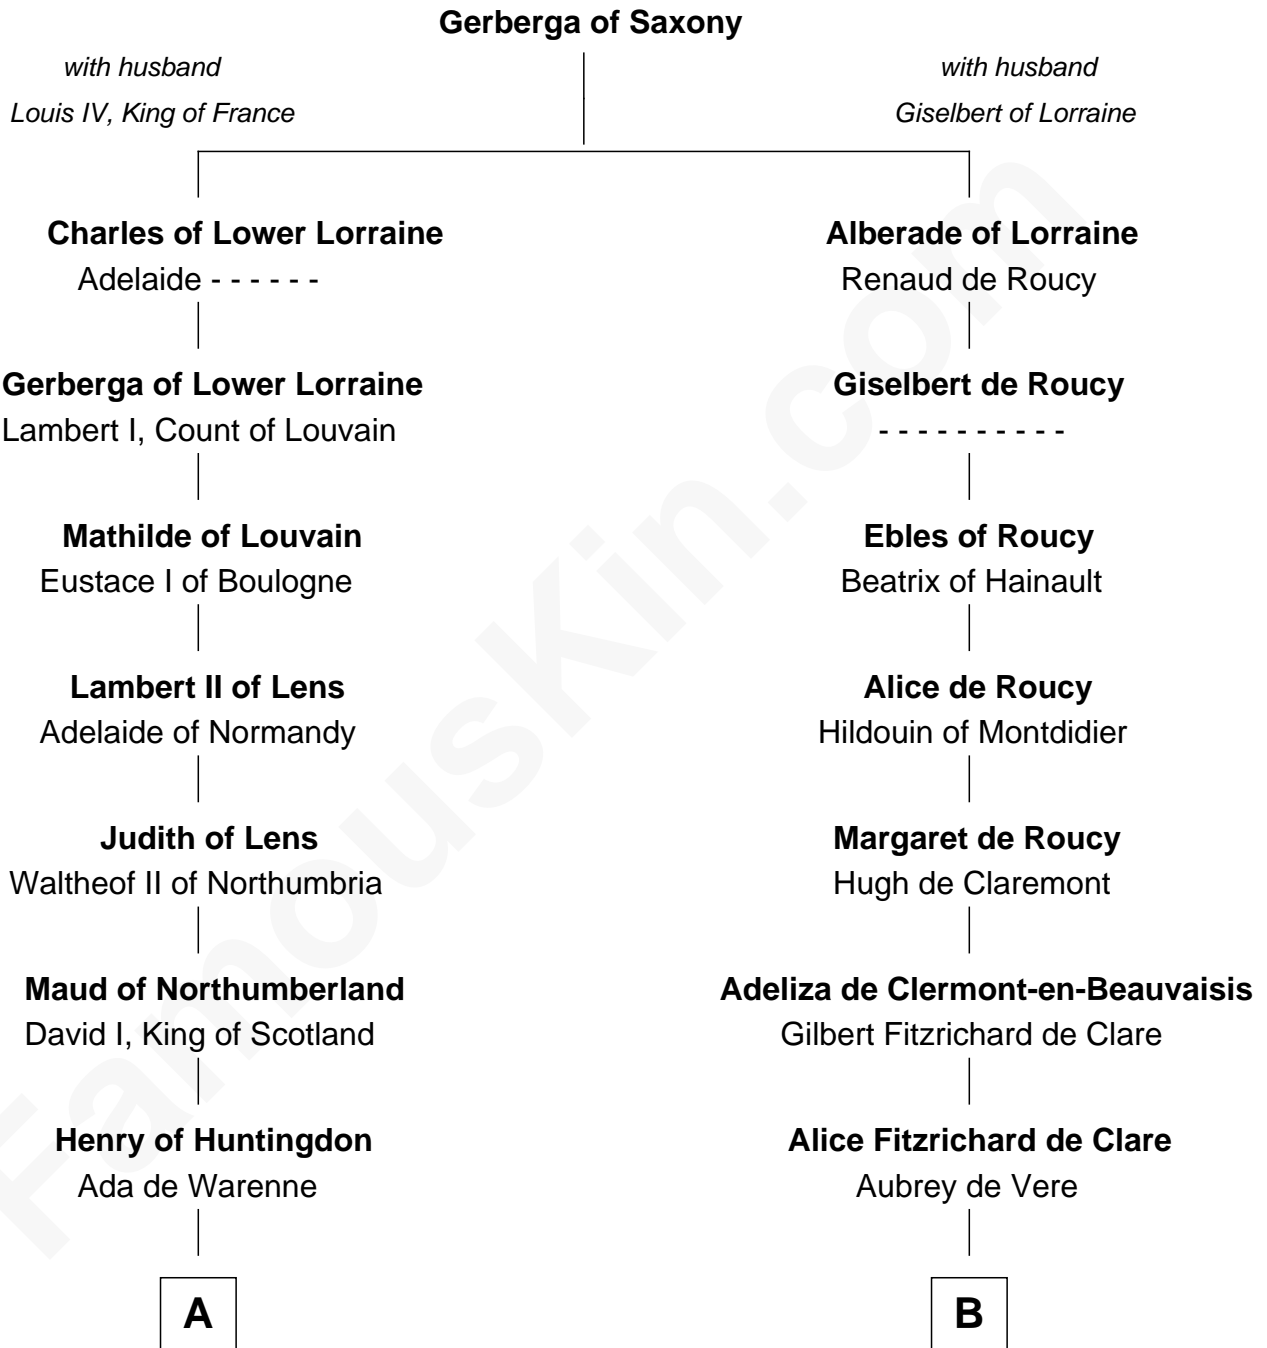

# FamousKin.com Relationship Chart of

**Henry de Bohun**

*Magna Carta Surety*

8th cousin of

**Robert de Vere**

*Magna Carta Surety*

**A**

**Margaret of Scotland**  
Humphrey IV de Bohun

**Henry de Bohun**  
*Magna Carta Surety*

**B**

**Aubrey de Vere**  
Agnes de Essex

**Robert de Vere**  
*Magna Carta Surety*

FamousKin.com