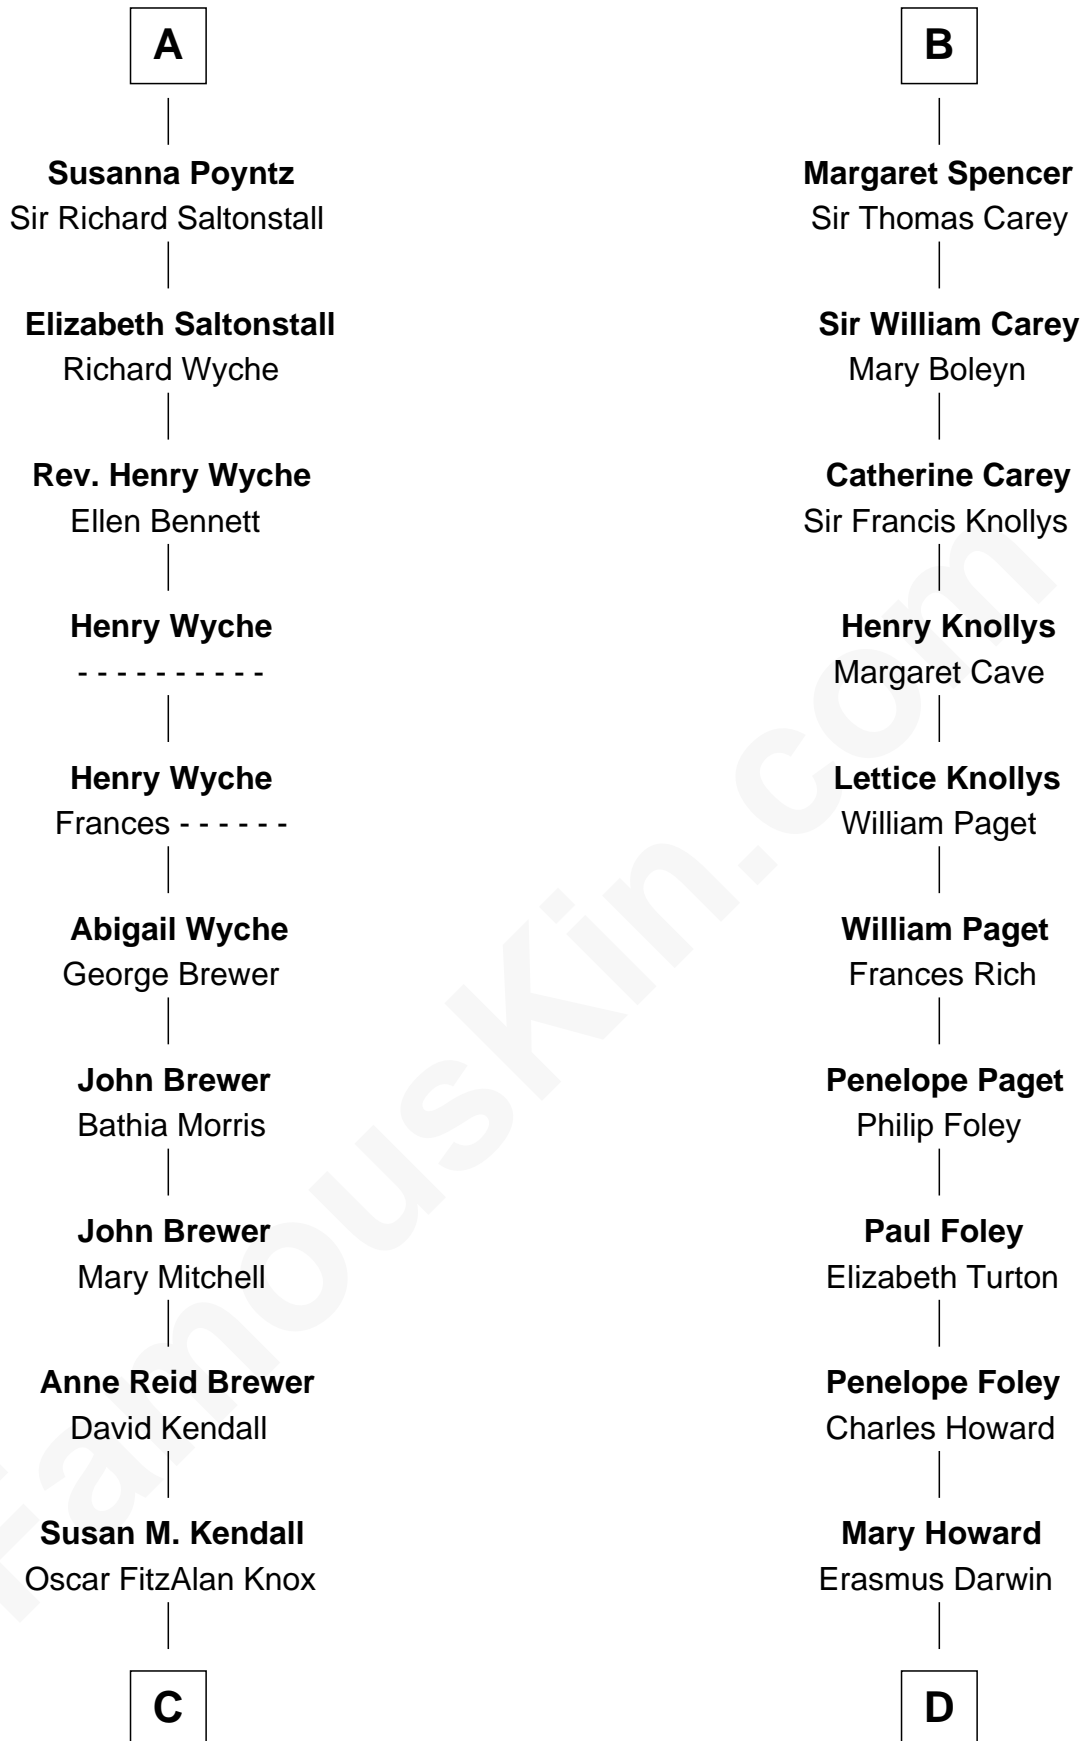

# FamousKin.com Relationship Chart of

**Truman Capote**

*Author of In Cold Blood*

18th cousin 2 times removed of

**Charles Darwin**

*Theory of Evolution*

**Eudo la Zouche**  
Milicent de Cantilupe

**Elizabeth la Zouche**

Maud Perth

**William Poyntz**

Elizabeth Shaw

**Thomas Poyntz**

Ann Calva

**A**

**Eve la Zouche**

Sir Maurice de Berkeley

**Thomas de Berkeley**

Margaret de Mortimer

**Maurice de Berkeley**

Elizabeth le Despencer

**Thomas de Berkeley**

Margaret de Lisle

**Elizabeth de Berkeley**

Richard de Beauchamp

**Eleanor Beauchamp**

Edmund Beaufort

**Eleanor Beaufort**

Sir Robert Spencer

**B**

**C**

**John Brewer Knox**  
Lula Margaret Dinkins

**Mabel Knox**  
Archulus Persons