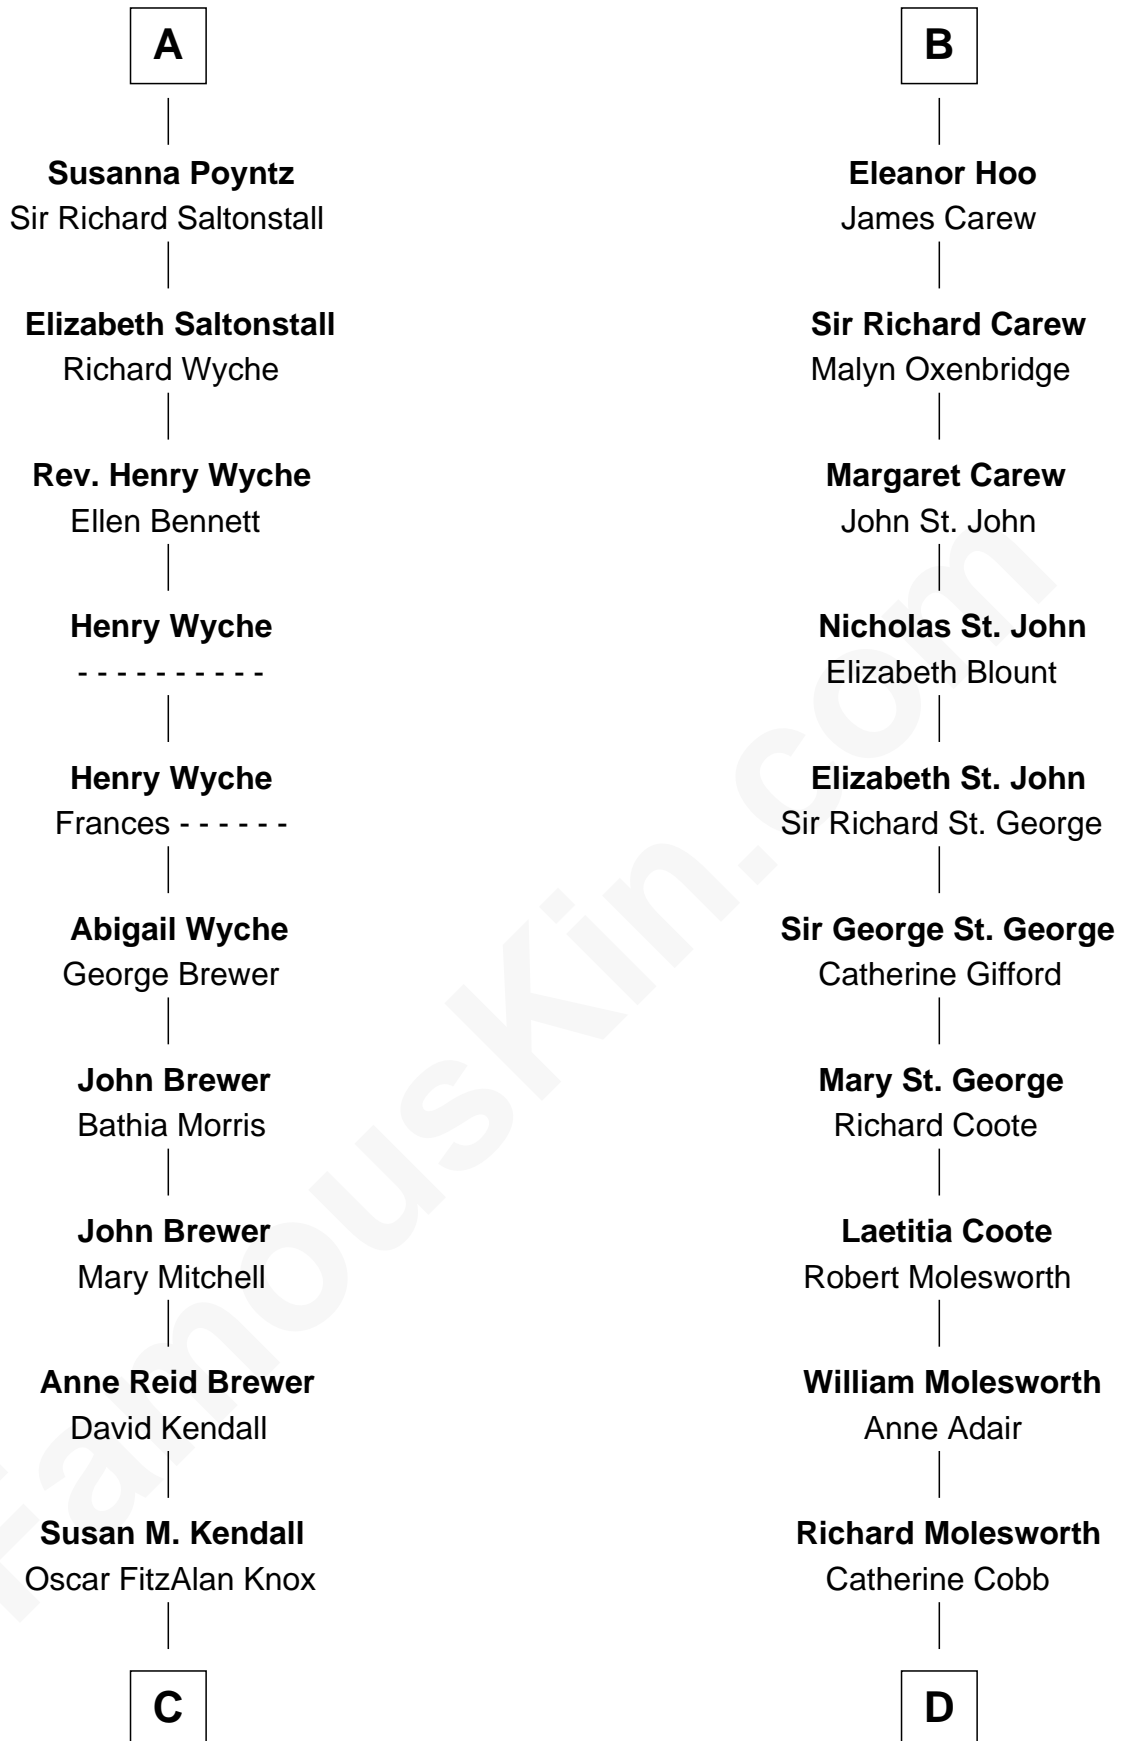

# FamousKin.com Relationship Chart of

**Truman Capote**

*Author of In Cold Blood*

20th cousin of

**Olivia De Havilland**

*Movie Actress*

**Eudo la Zouche**  
Milicent de Cantilupe

**Elizabeth la Zouche**

Elizabeth Shaw

**Thomas Poyntz**

Ann Calva

**A**

**Eve la Zouche**

Sir Maurice de Berkeley

**Isabel de Berkeley**

Sir Robert de Clifford

**Sir Roger de Clifford**

Maud de Beauchamp

**Katherine de Clifford**

Sir Ralph de Greystoke

**Maud de Greystoke**

Eudo de Welles

**Sir Lionel de Welles**

Joan de Waterton

**Eleanor de Welles**

Sir Thomas Hoo

**B**

**C**

**John Brewer Knox**  
Lula Margaret Dinkins

**Mabel Knox**  
Archulus Persons

**Archulus Persons**  
Lillie May Faulk

**Truman Capote**  
*Author of In Cold Blood*