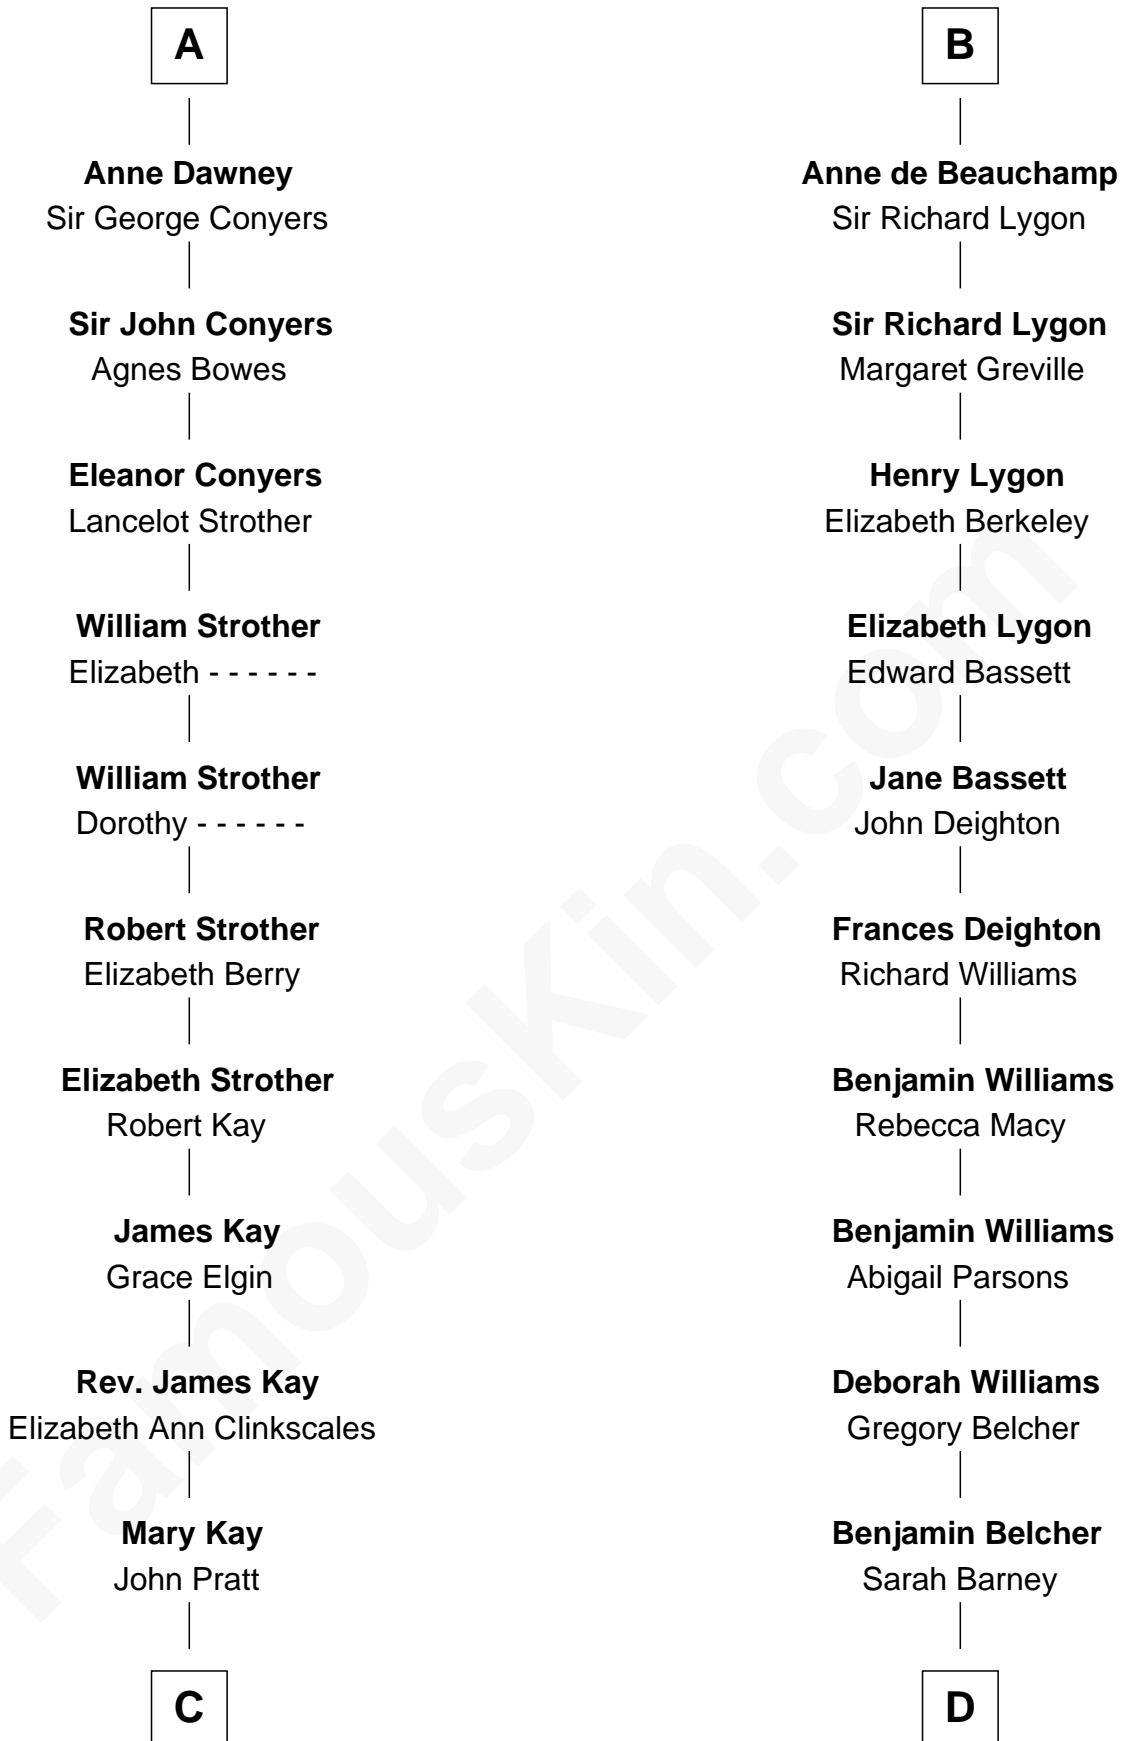

# FamousKin.com Relationship Chart of

**Jimmy Carter**  
39th U.S. President

20th cousin of

**General Douglas MacArthur**  
U.S. Army - World War II

**Sir Hugh I de Audley**  
Iseult de Mortimer

**Alice de Audley**  
Sir Ralph de Neville

**A**

**Hugh de Audley**  
Margaret de Clare

**Margaret de Audley**  
Ralph de Stafford

**Elizabeth de Stafford**  
John de Ferrers

**Robert de Ferrers**  
Margaret Despencer

**Sir Edmund Ferrers**  
Ellen Roche

**Margaret Ferrers**  
John de Beauchamp

**Sir Richard de Beauchamp**  
Elizabeth Stafford

**B**

**C**

**James E. Pratt**  
Sophronia C. Cowan

**Nina Pratt**  
William Archibald Carter

**Earl Carter**  
Lillian Gordy

**Jimmy Carter**  
*39th U.S. President*

**D**

**Benjamin Barney Belcher**  
Olive -----

**Aurelia Belcher**  
Arthur MacArthur

**Gen. Arthur MacArthur**  
Mary Pinckney Hardy

**General Douglas MacArthur**  
*U.S. Army - World War II*