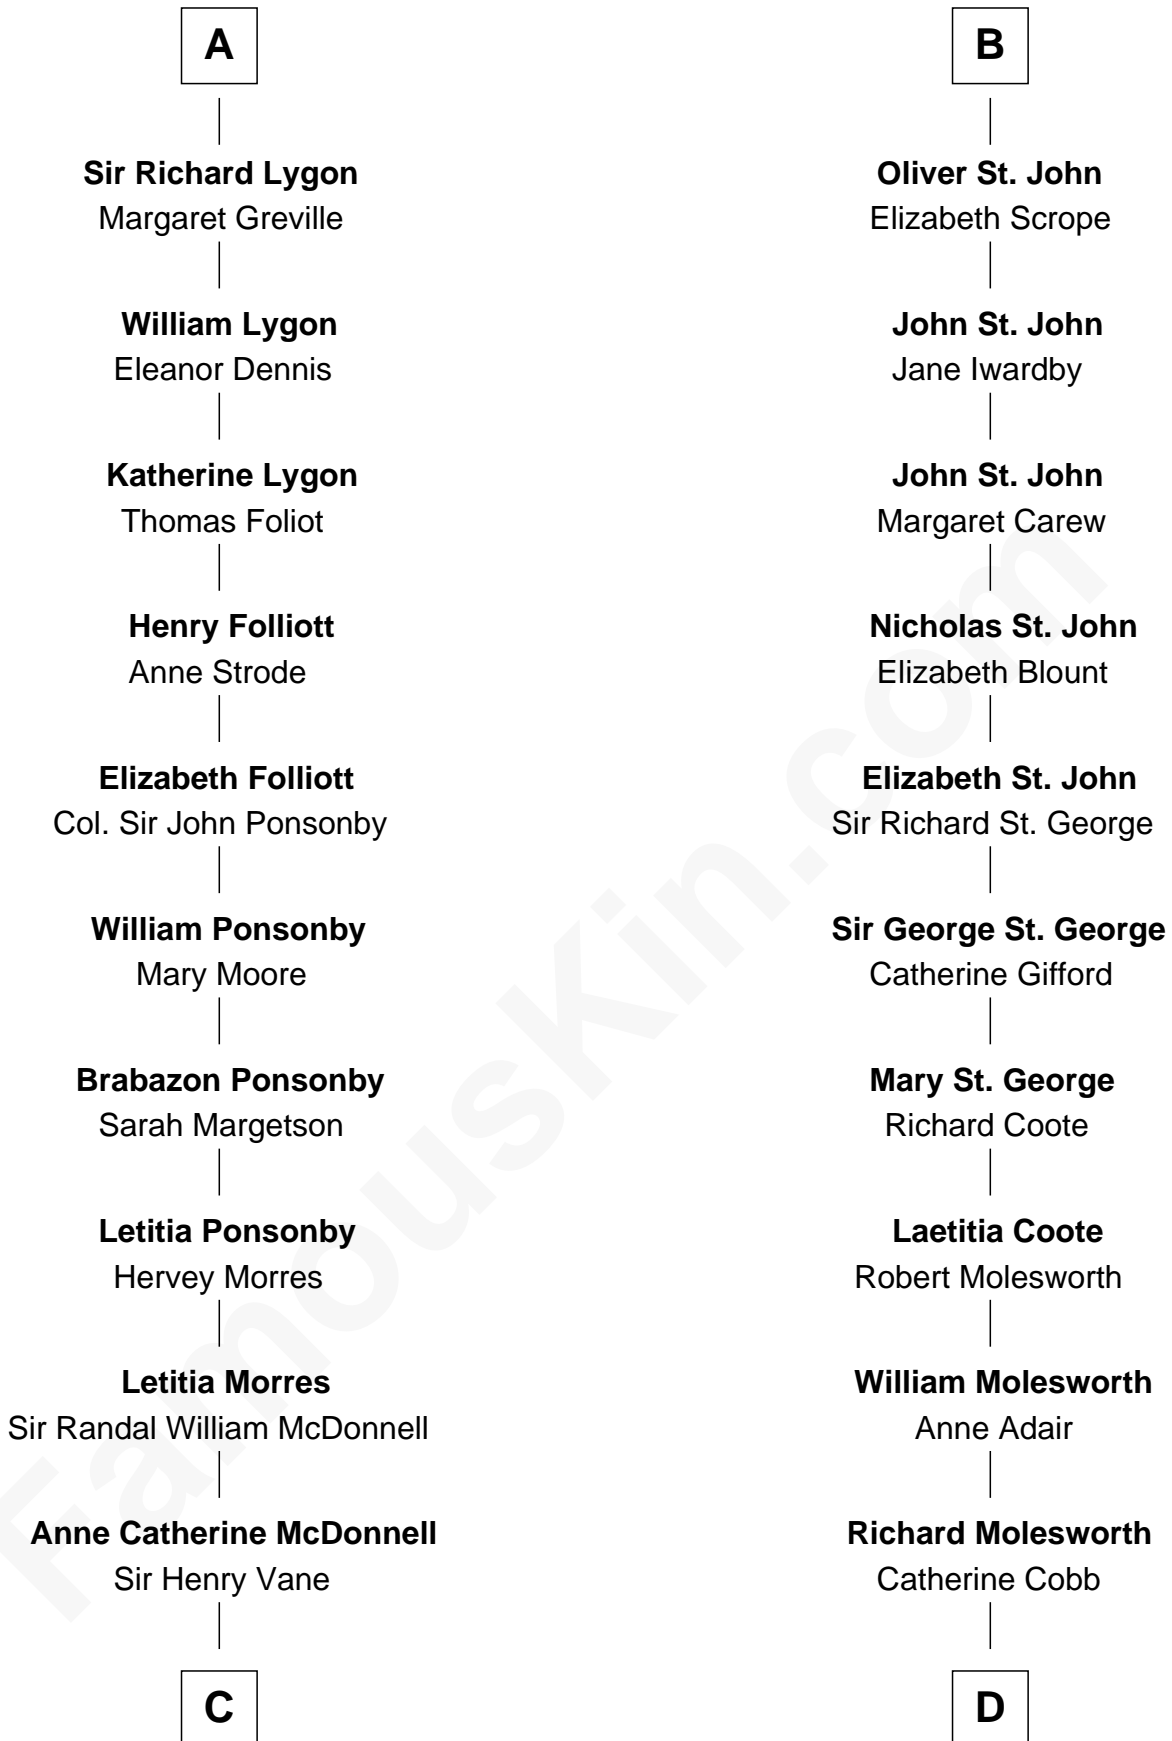

### Olivia De Havilland

Movie Actress

**Roger de Tony**

Alice de Bohun

**Alice de Tony**  
Sir Walter de Beauchamp

**Giles de Beauchamp**  
Catherine de Bures

**John de Beauchamp**  
Elizabeth - - - - -

**Sir William de Beauchamp**  
Catherine de Ufflete

**John de Beauchamp**  
Margaret Ferrers

**Sir Richard de Beauchamp**  
Elizabeth Stafford

**Anne de Beauchamp**  
Sir Richard Lygon

**A**

**Alice de Tony**  
Sir Walter de Beauchamp

**Roger de Beauchamp**  
-----

**Sir Roger de Beauchamp**  
Sibyl de Pateshulle

**Sir Roger de Beauchamp**  
Joan de Clopton

**Sir Roger Beauchamp**  
Mary - - - - -

**Sir John Beauchamp**  
Edith Stourton

**Margaret Beauchamp**  
Sir Oliver St. John

**B**

**C**

**Frances Anne Emily Vane-Tempest**  
Sir Charles William Stewart

**Frances Anne Emily Vane**  
Sir John Winston Spencer-Churchill

**Randolph Henry Spencer-Churchill**  
Jeanette Jerome

**Sir Winston Churchill**  
*Prime Minister of the United Kingdom*