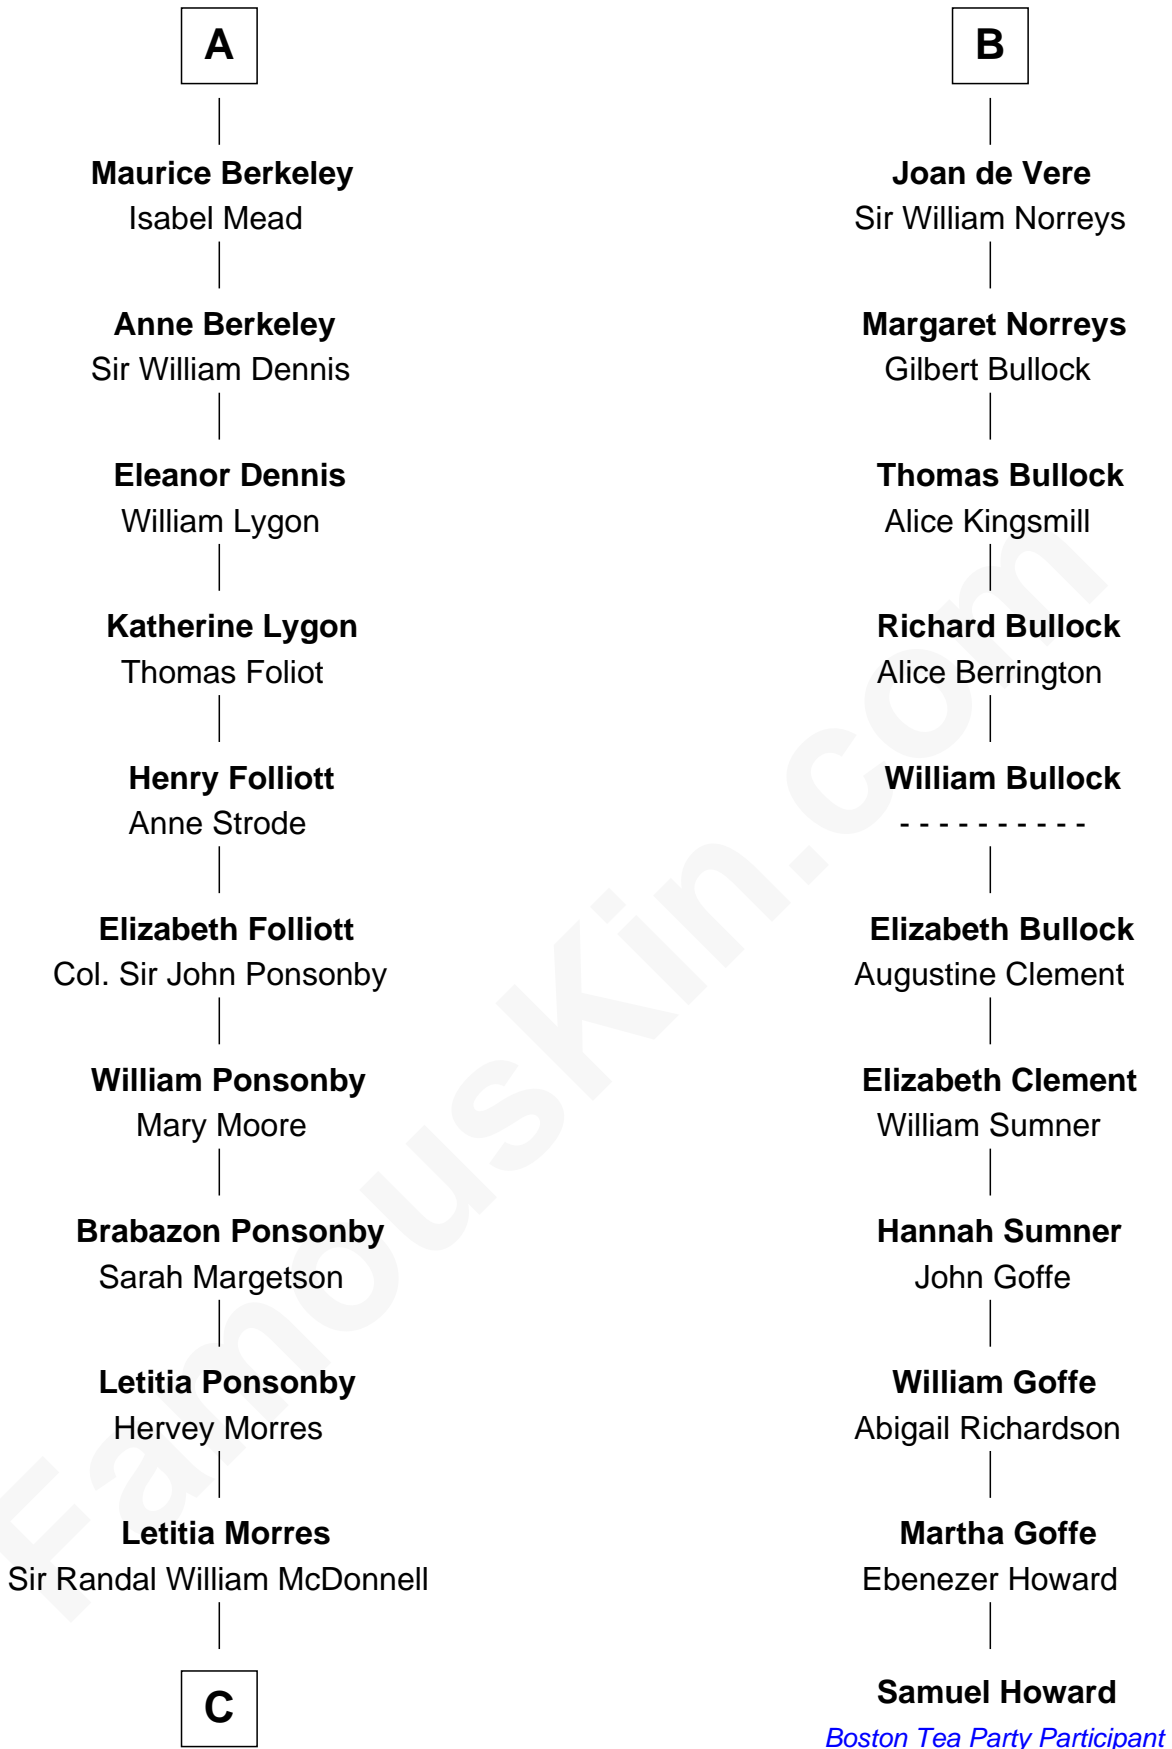

### Sir Winston Churchill

*Prime Minister of the United Kingdom*

17th cousin 4 times removed of

**Samuel Howard**

*Boston Tea Party Participant*

**Gilbert de Clare**

Isabel Marshal

**Sir Richard de Clare**

Elizabeth de Segrave

**Sir Thomas Mowbray**

Elizabeth Fitzalan

**Isabel Mowbray**

Sir James Berkeley

**A**

**Sir Richard de Clare**

Maud de Lacy

**Thomas de Clare**

Juliana FitzMaurice

**Margaret de Clare**

Bartholomew de Badlesmere

**Maud de Badlesmere**

John de Vere

**Aubrey de Vere**

Alice FitzWalter

**Sir Richard de Vere**

Alice Sergeaux

**Sir John de Vere**

Elizabeth Howard

**B**

**C**

—  
**Anne Catherine McDonnell**

Sir Henry Vane