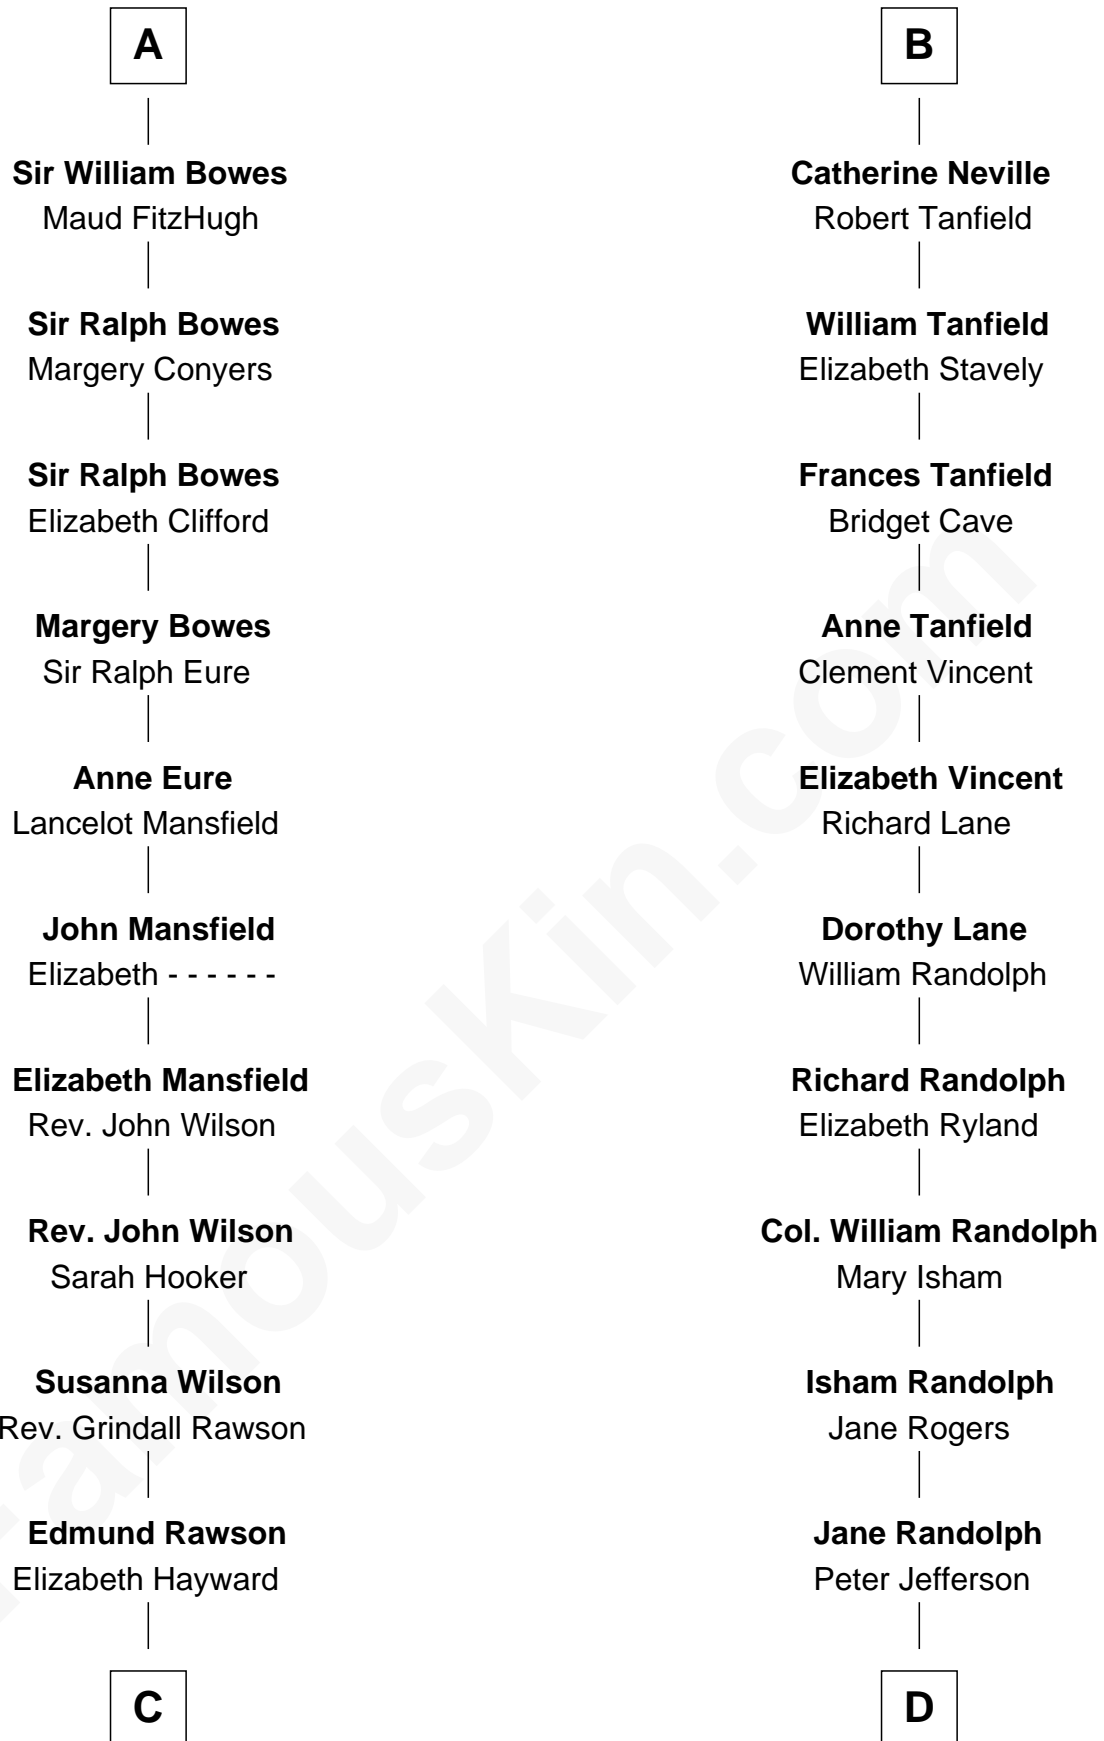

# FamousKin.com Relationship Chart of

**William Howard Taft**

*27th U.S. President*

21st cousin of

**Edith (Bolling) Wilson**

*First Lady of President Woodrow Wilson*

**Jean de Brienne**  
Jeanne de Chateaudun

**Sir Ralph de Greystoke**  
Katherine de Clifford

**Joan de Greystoke**  
Sir William Bowes

**A**

**Blanche de Brienne**  
Sir William de Fiennes

**Margaret de Fiennes**  
Sir Edmund Mortimer

**Iseult de Mortimer**  
Sir Hugh I de Audley

**Alice de Audley**  
Sir Ralph de Neville

**Sir John de Neville**  
Maude de Percy

**Sir Ralph Neville**  
Joan Beaufort

**Sir Edward Neville**  
Katherine Howard

**B**

**C**

**Abner Rawson**

Mary Allen

**Rhoda Rawson**

Aaron Taft

**Peter Rawson Taft**

Sylvia Howard

**Alphonso Taft**

Louisa Maria Torrey

**William Howard Taft**

*27th U.S. President*