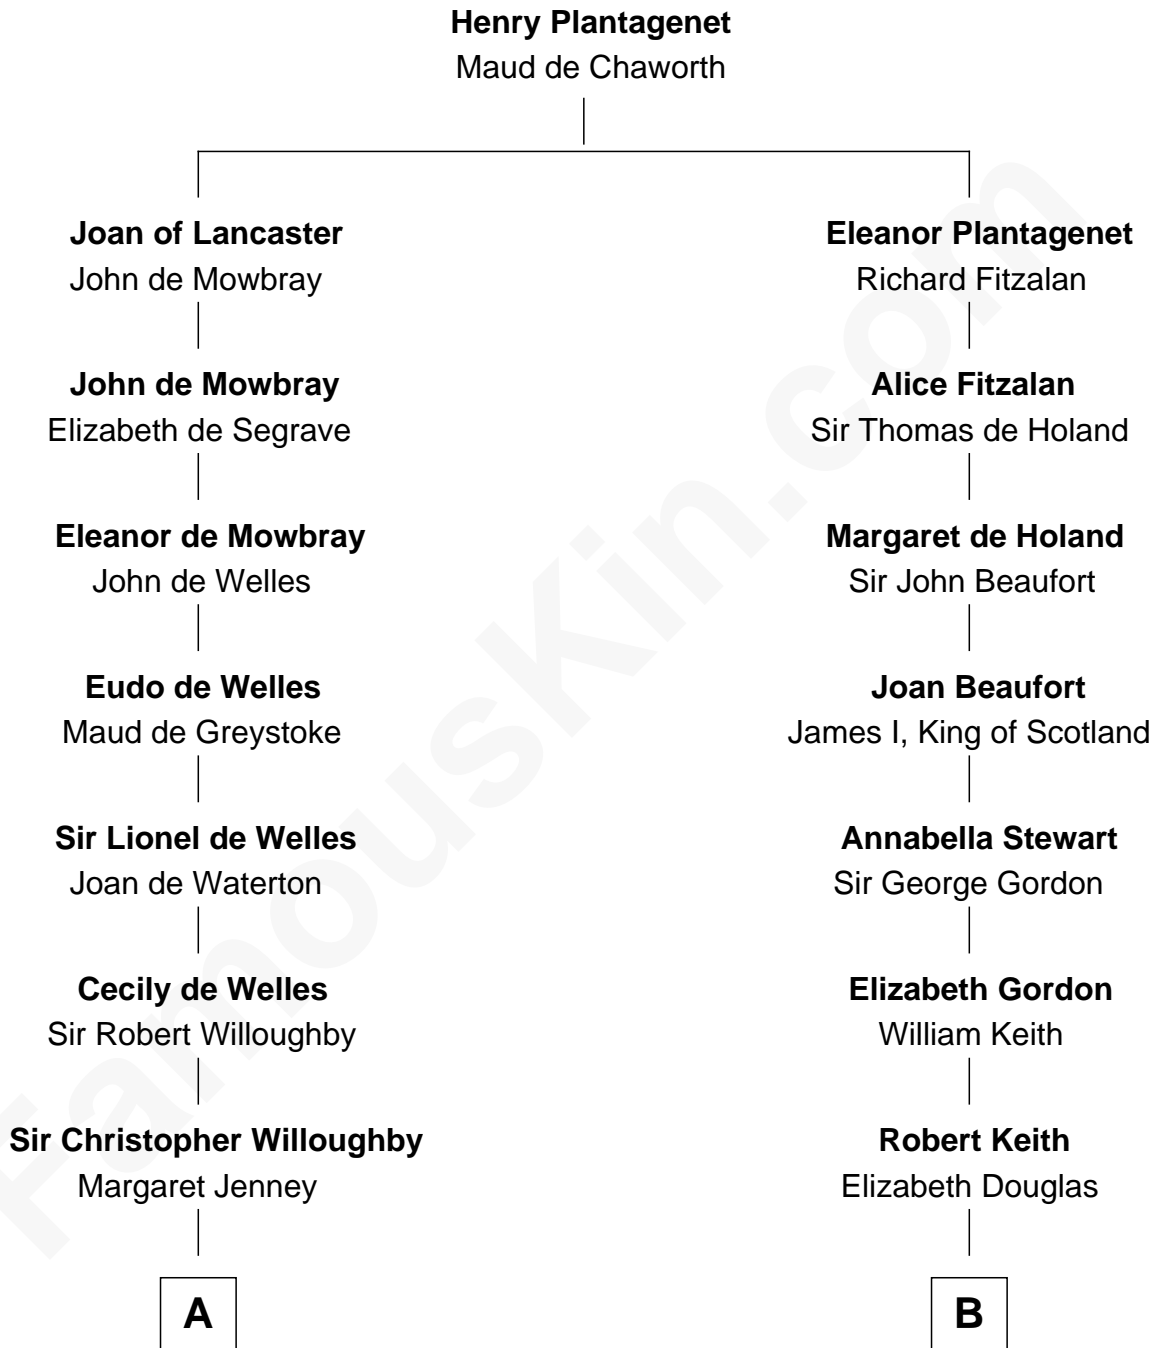

**FamousKin.com**  
**Relationship Chart of**  
**William Howard Taft**  
*27th U.S. President*

19th cousin 2 times removed of  
**Wernher von Braun**  
*Rocket Scientist*

**C**

**Peter Rawson Taft**

Sylvia Howard

**Alphonso Taft**

Louisa Maria Torrey

**William Howard Taft**

*27th U.S. President*

**D**

**Friederike von Keyserlingk**

Gustav von Below

**Karl Emil Gustav von Below**

Eleonore Melitta Behrend

**Marie Eleonore Dorothea von Below**

Wernher von Quistorp

**Emmy von Quistorp**

Magnus von Braun

**Wernher von Braun**

*Rocket Scientist*