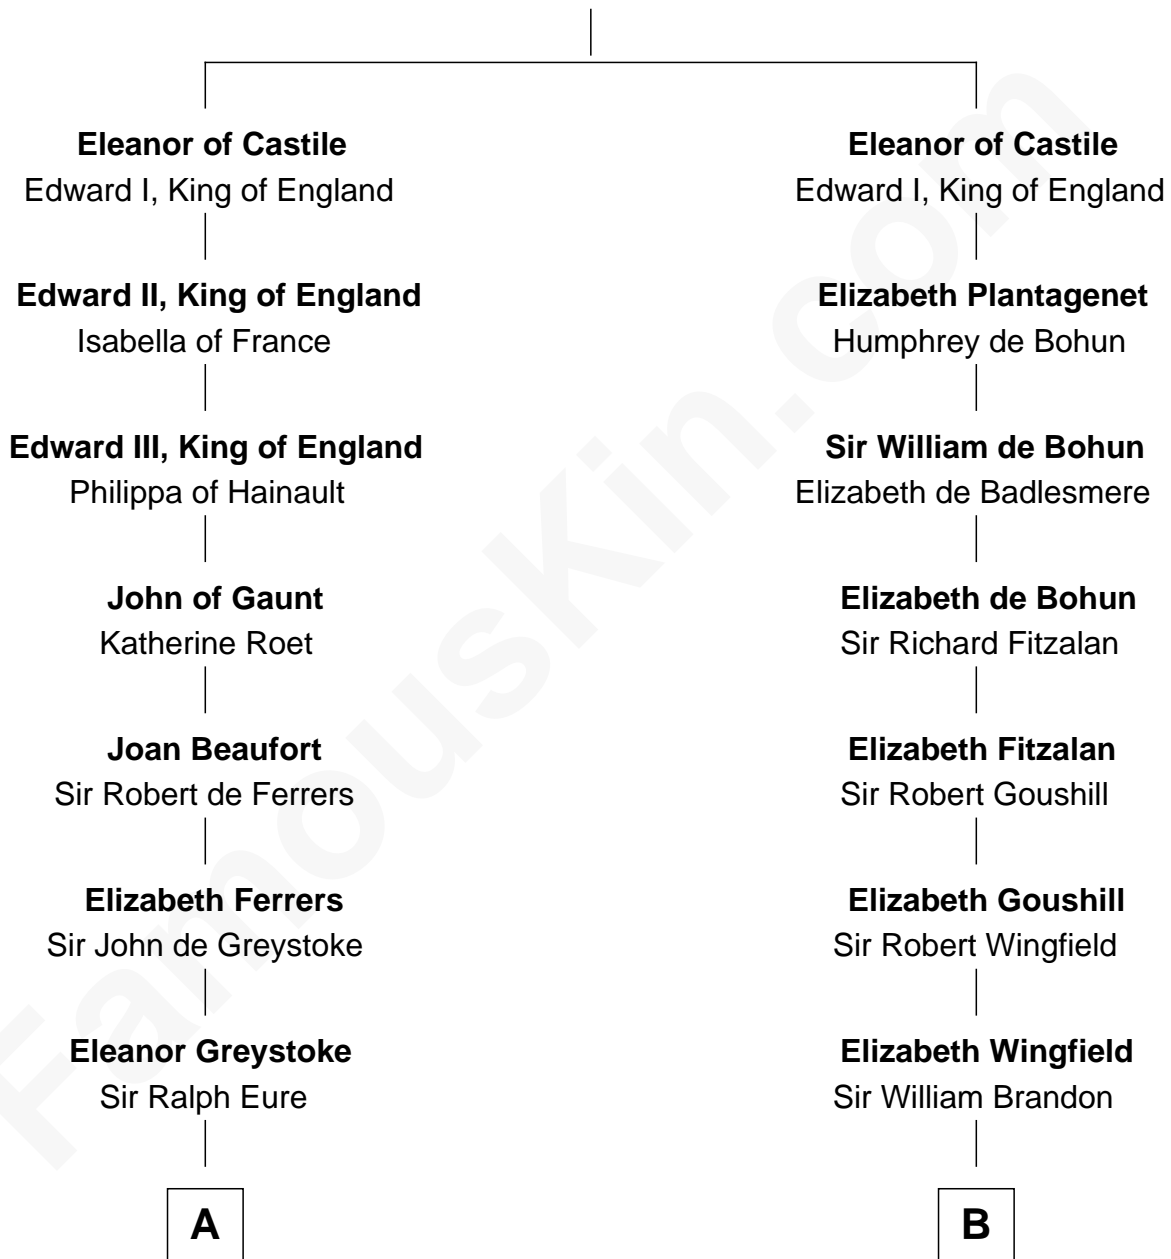

**FamousKin.com**  
**Relationship Chart of**  
**William Howard Taft**  
*27th U.S. President*

19th cousin 2 times removed of

**J. A. Folger**  
*Founder of Folger Coffee Company*

**Ferdinand III, King of Castile**  
 Joanna of Ponthieu

**C**

**Abner Rawson**

Mary Allen

**Rhoda Rawson**

Aaron Taft

**Peter Rawson Taft**

Sylvia Howard

**Alphonso Taft**

Louisa Maria Torrey

**William Howard Taft**

*27th U.S. President*

**D**

**Rebecca Slocum**

George Folger

**Samuel Brown Folger**

Nancy F. Hiller