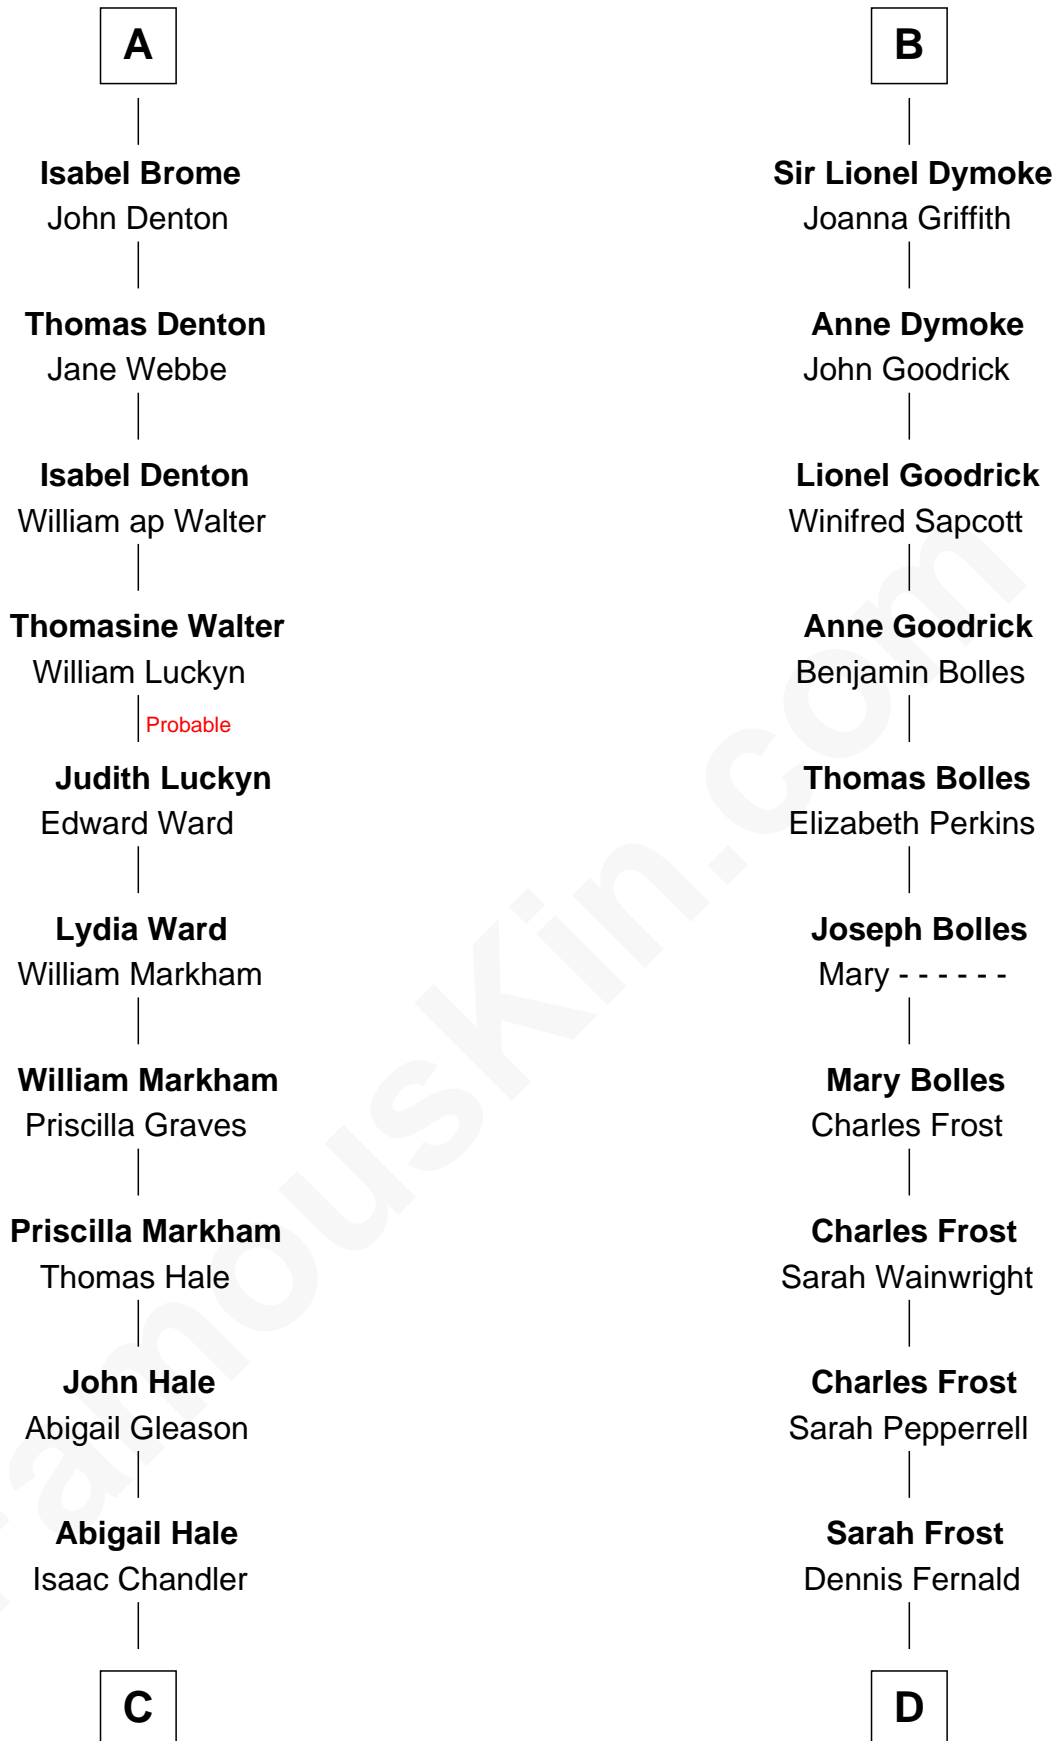

Iseult de Mortimer

**Alice de Audley**

Sir Ralph de Greystoke

**Sir William de Greystoke**

Joan FitzHenry

**Sir Ralph de Greystoke**

Katherine de Clifford

**Maud de Greystoke**

Eudo de Welles

**Sir Lionel de Welles**

Joan de Waterton

**Margaret de Welles**

Sir Thomas Dymoke

**B**

**C**

**Abigail Chandler**

Israel Smith

**Chloe Smith**

Rutherford Hayes

**Rutherford Hayes**

Sophia Birchard

**Rutherford B. Hayes**

*19th U.S. President*

**D**

**Miriam Fernald**

William Leighton

**Andrew Pepperrell Leighton**

Sarah Catherine Odiorne

**Miriam Leighton**

William Hill

**John Fremont Hill**

*45th Governor of Maine*