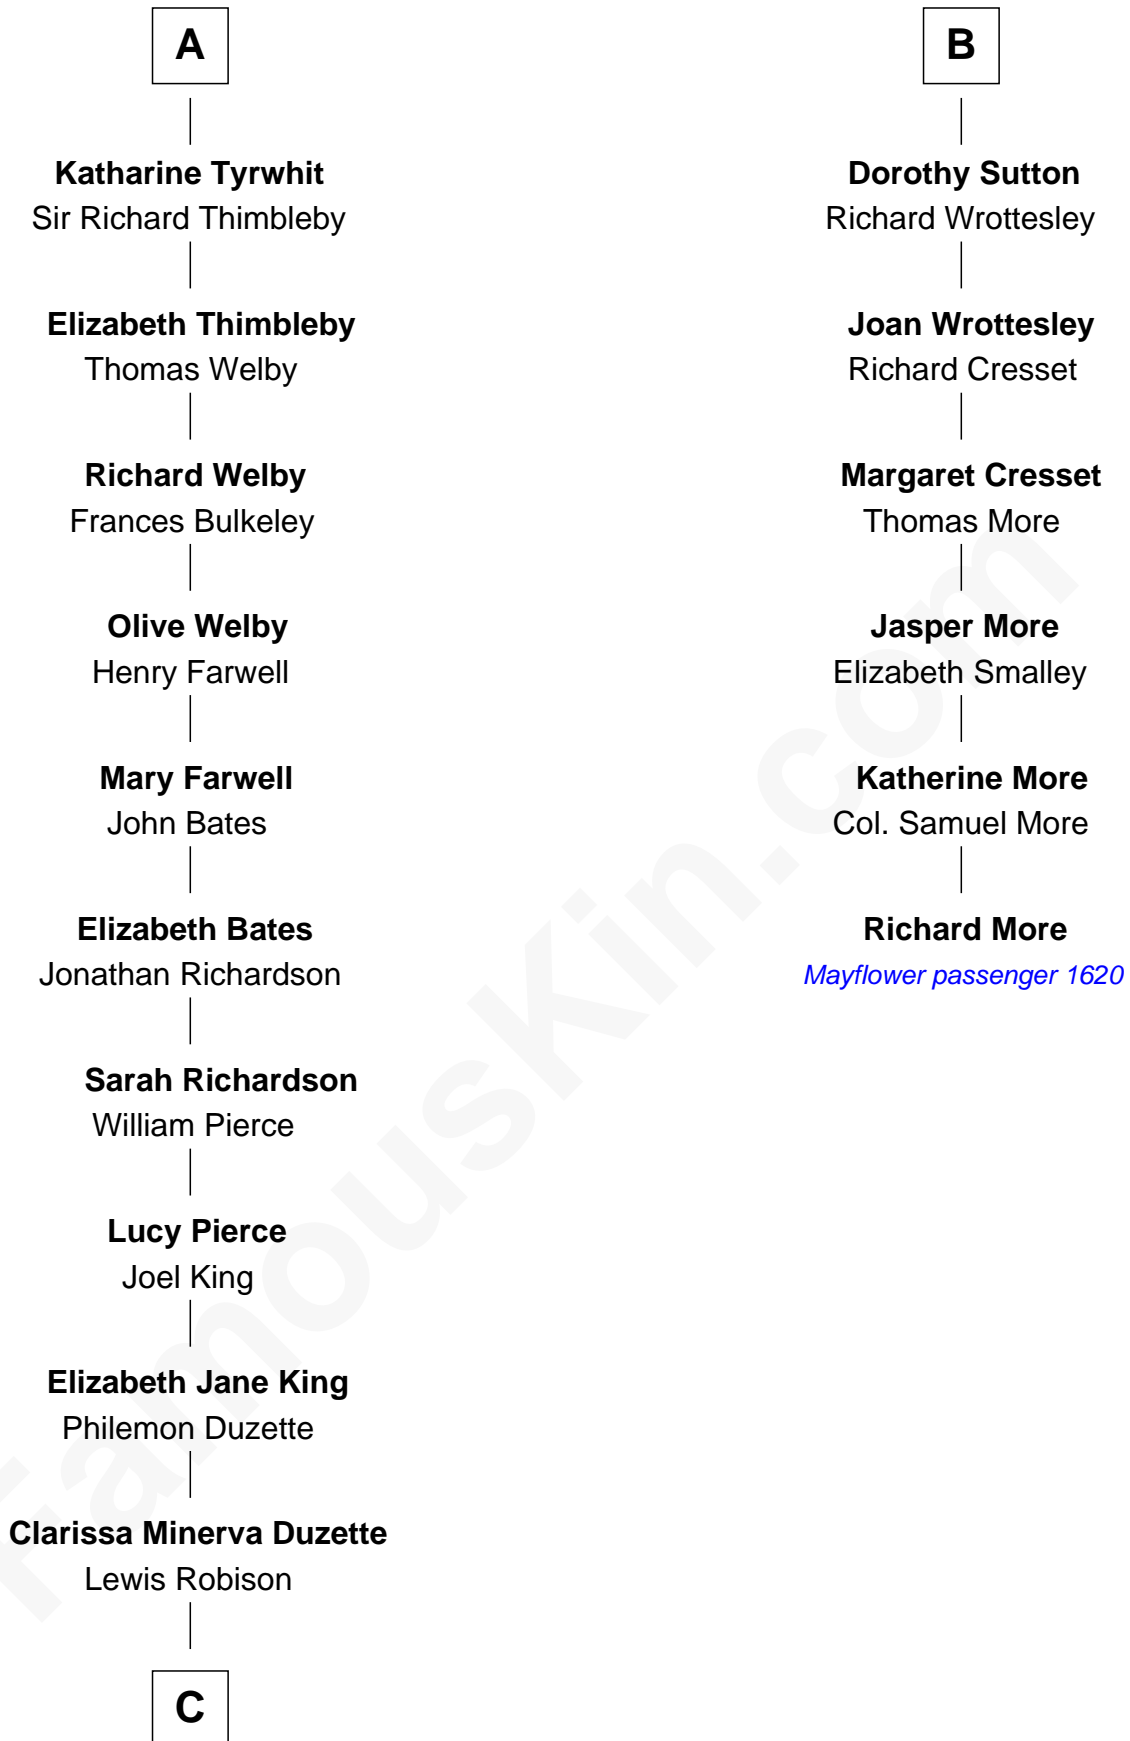

### Richard More

(c1614 - c1696) Mayflower passenger 1620

**MAYFLOWER**

**Bartholomew de Badlesmere**

Margaret de Clare

**Margaret de Badlesmere**

Sir John de Tibetot

**Sir Robert de Tibetot**

William Tyrwhit

**Sir Robert Tyrwhit**

Maud Talboys

**A**

**Elizabeth de Badlesmere**

Sir Edmund Mortimer

**Sir Roger de Mortimer**

Philippa de Montagu

**Edmund Mortimer**

Philippa Plantagenet

**Elizabeth Mortimer**

Sir Henry Percy

**Elizabeth Percy**

Sir John Clifford

**Thomas Clifford**

Joan Dacre

**Matilda Clifford**

Sir Edmund Sutton

**B**

**C**

—  
**Charles Edward Robison**

Rosetta Mary Berry

—  
**Alma Luella Robison**

Harold Arundel LaFount