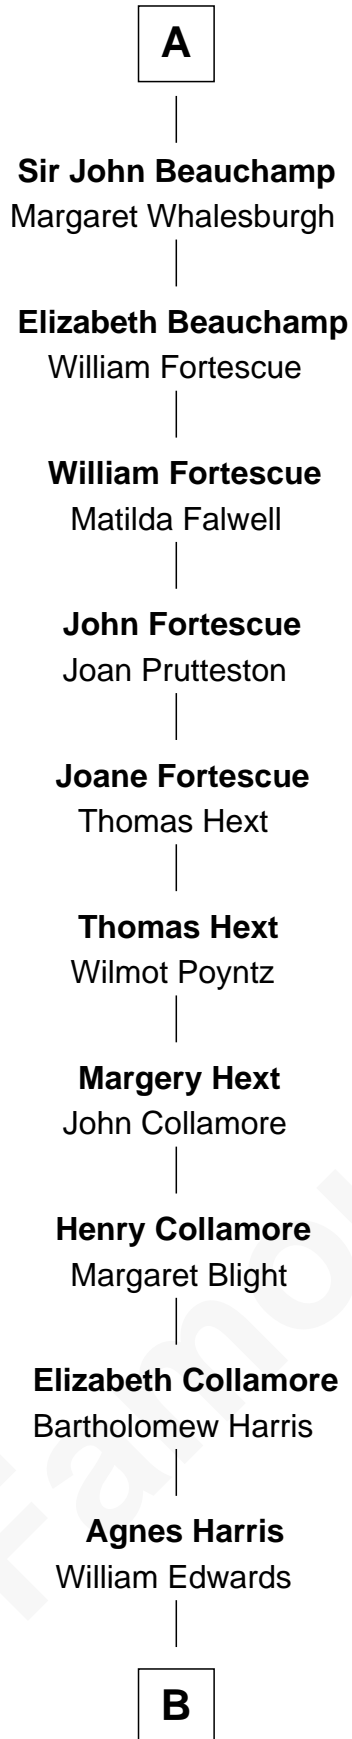

# FamousKin.com Relationship Chart of

**Aaron Burr**

*Killed Alexander Hamilton*

2nd cousin 19 times removed of

**Roger le Bigod**

*Magna Carta Surety*

**Gilbert Fitzrichard de Clare**  
Adeliza de Clermont-en-Beauvaisis

**Richard Fitzgilbert de Clare**

Adeliza de Meschines

**Roger de Clare**

Maud de St. Hilary

**Aveline de Clare**

Sir Geoffrey FitzPiers

**Hawise FitzGeoffrey**

Sir Reynold de Mohun

**Alice de Mohun**

Robert de Beauchamp

**Sir Humphrey de Beauchamp**

Sibyl Oliver

**Sir John Beauchamp**

Joan - - - - -

**A**

**Alice Fitzrichard de Clare**

Aubrey de Vere

**Juliana de Vere**

Roger Bigod

**Roger le Bigod**

*Magna Carta Surety*

**B**

Richard Edwards

Elizabeth Tuttle