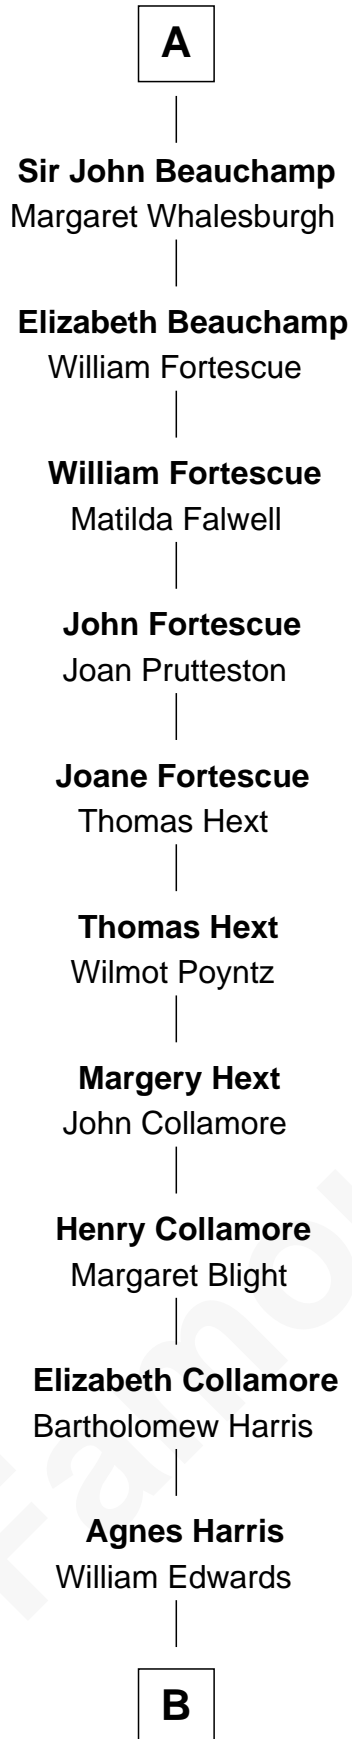

# FamousKin.com Relationship Chart of

**Aaron Burr**

*Killed Alexander Hamilton*

3rd cousin 18 times removed of

**Hugh le Bigod**

*Magna Carta Surety*

**Gilbert Fitzrichard de Clare**  
Adeliza de Clermont-en-Beauvaisis

**Richard Fitzgilbert de Clare**

Adeliza de Meschines

**Roger de Clare**

Maud de St. Hilary

**Aveline de Clare**

Sir Geoffrey FitzPiers

**Hawise FitzGeoffrey**

Sir Reynold de Mohun

**Alice de Mohun**

Robert de Beauchamp

**Sir Humphrey de Beauchamp**

Sibyl Oliver

**Sir John Beauchamp**

Joan - - - - -

**A**

**Alice Fitzrichard de Clare**

Aubrey de Vere

**Juliana de Vere**

Roger Bigod

**Sir Roger le Bigod**

Ida de Tony

**Hugh le Bigod**

*Magna Carta Surety*

**B**