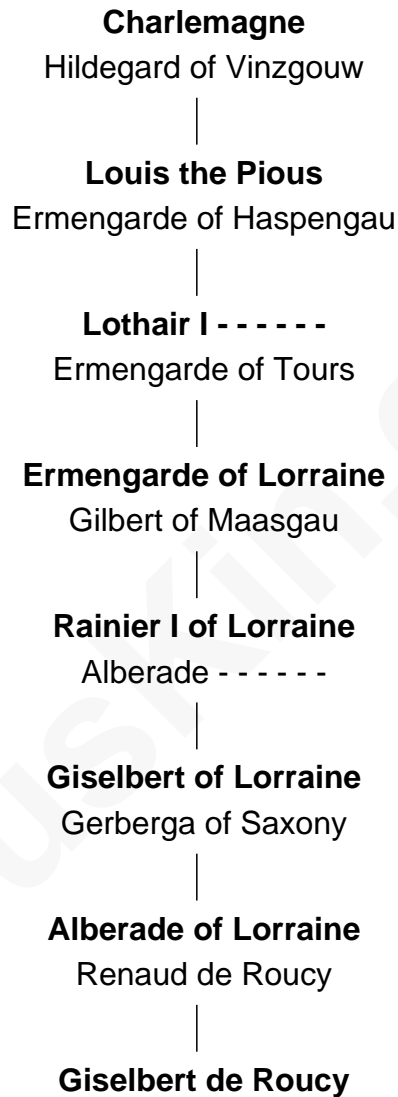

# FamousKin.com Relationship Chart of

**Aaron Burr**

*Killed Alexander Hamilton*

31st Great-grandson of

**Charlemagne**

*King of the Franks*

**A**

**A**

**Ebles of Roucy**  
Beatrix of Hainault

**Alice de Roucy**  
Hildouin of Montdidier

**Margaret de Roucy**  
Hugh de Claremont

**Adeliza de Clermont-en-Beauvaisis**  
Gilbert Fitzrichard de Clare

**Richard Fitzgilbert de Clare**  
Adeliza de Meschines