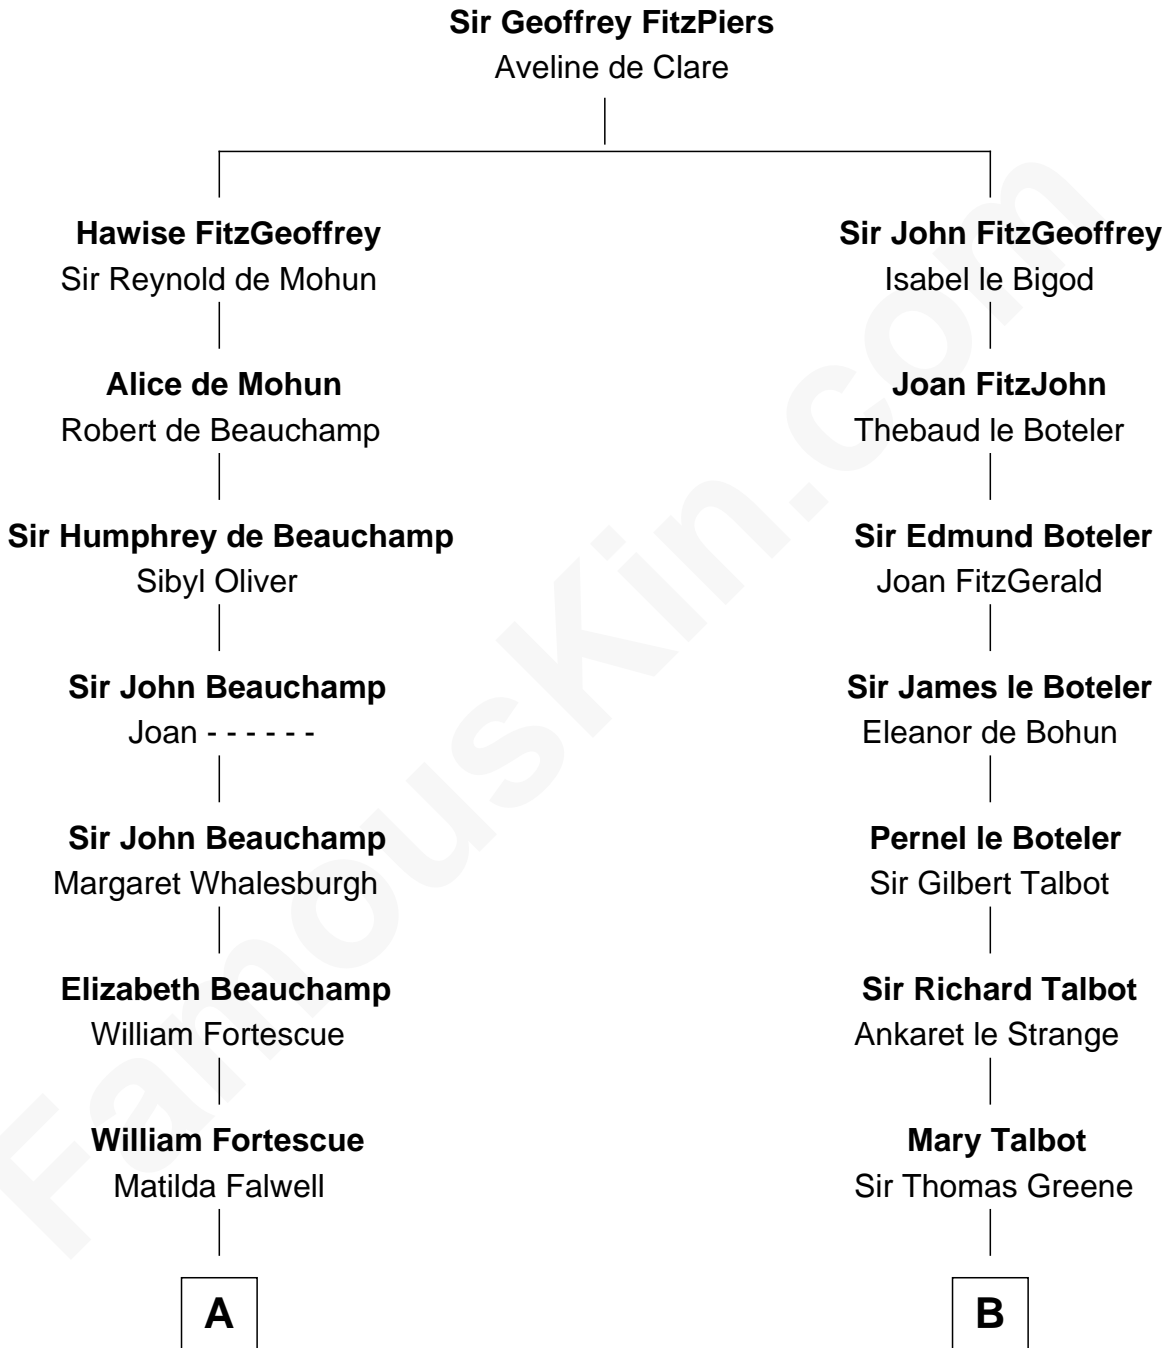

# FamousKin.com Relationship Chart of

**Aaron Burr**

*Killed Alexander Hamilton*

18th cousin 3 times removed of

**J. A. Folger**

*Founder of Folger Coffee Company*

**C**

**Esther Edwards**

Aaron Burr

**Aaron Burr**

*Killed Alexander Hamilton*

**D**

**Peleg Slocum**

Rebecca Bennett

**Peleg Slocum**

Elizabeth Brown