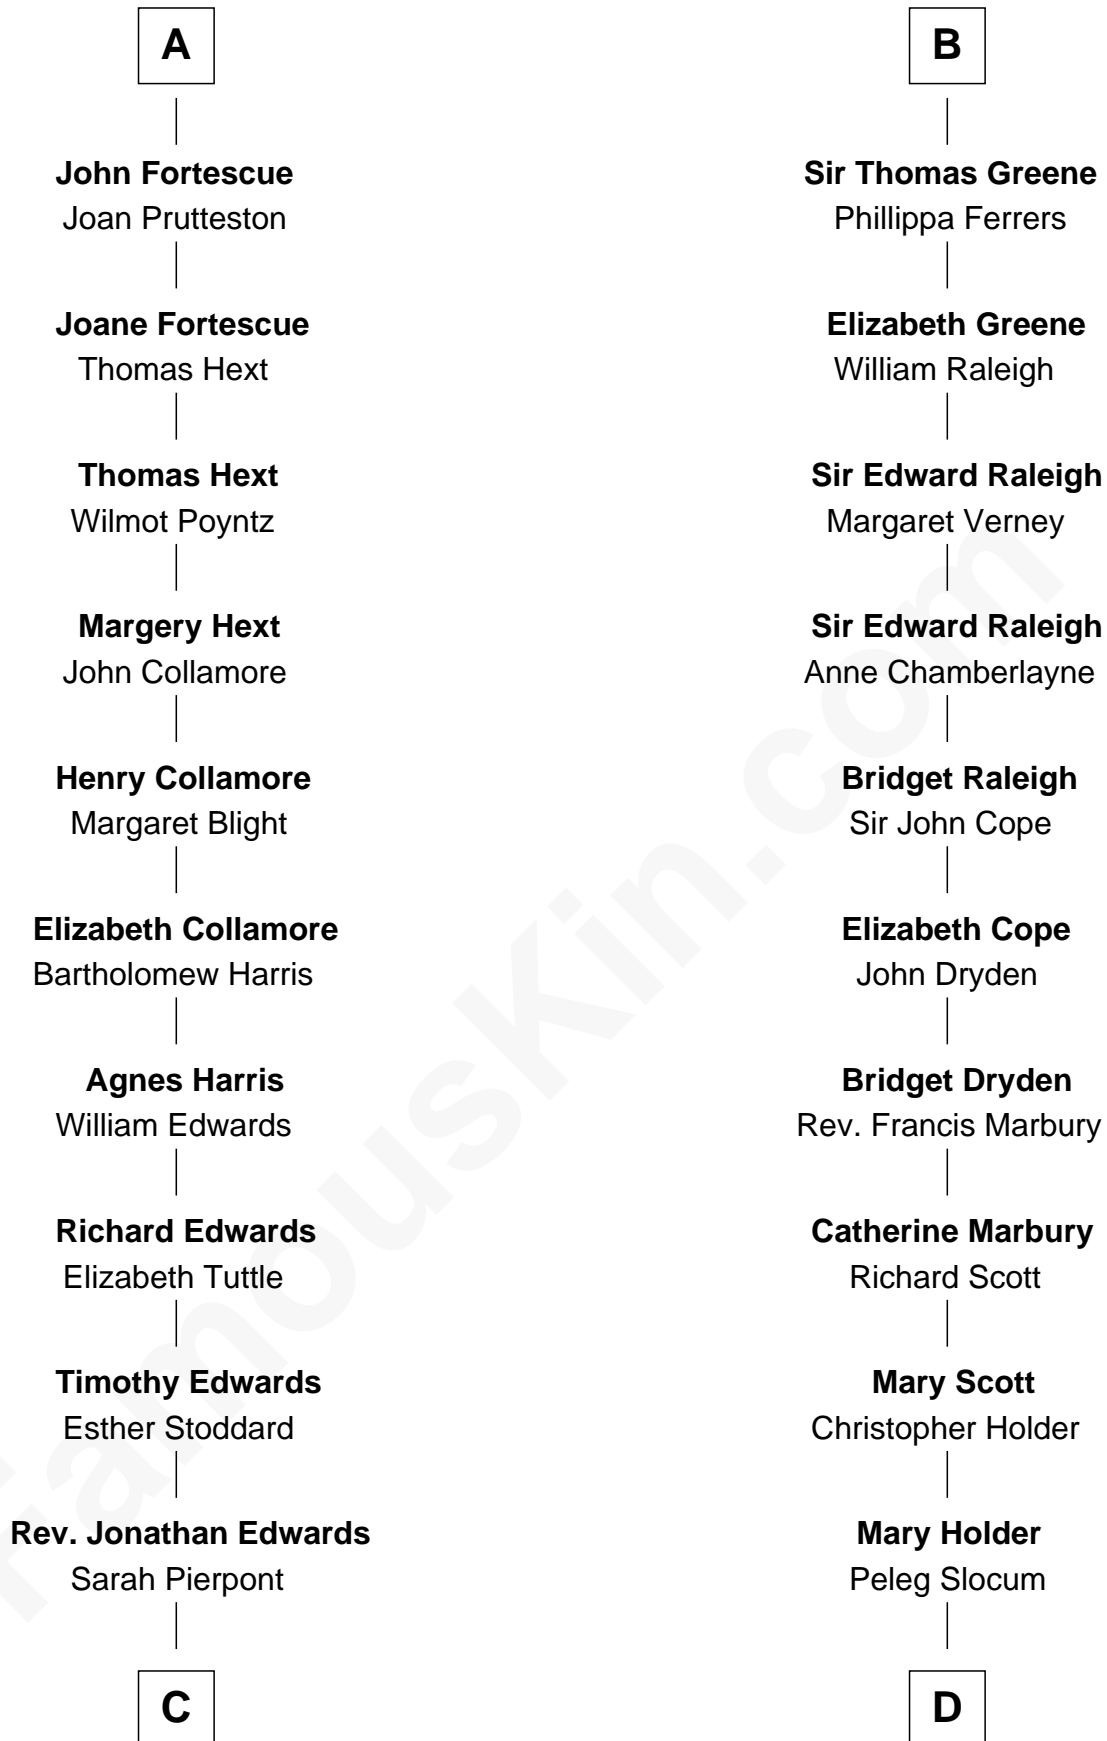

# FamousKin.com Relationship Chart of

**Aaron Burr**

*Killed Alexander Hamilton*

18th cousin 3 times removed of

**J. A. Folger**

*Founder of Folger Coffee Company*

**C**

**Esther Edwards**

Aaron Burr

**Aaron Burr**

*Killed Alexander Hamilton*

**D**

**Peleg Slocum**

Rebecca Bennett

**Peleg Slocum**

Elizabeth Brown