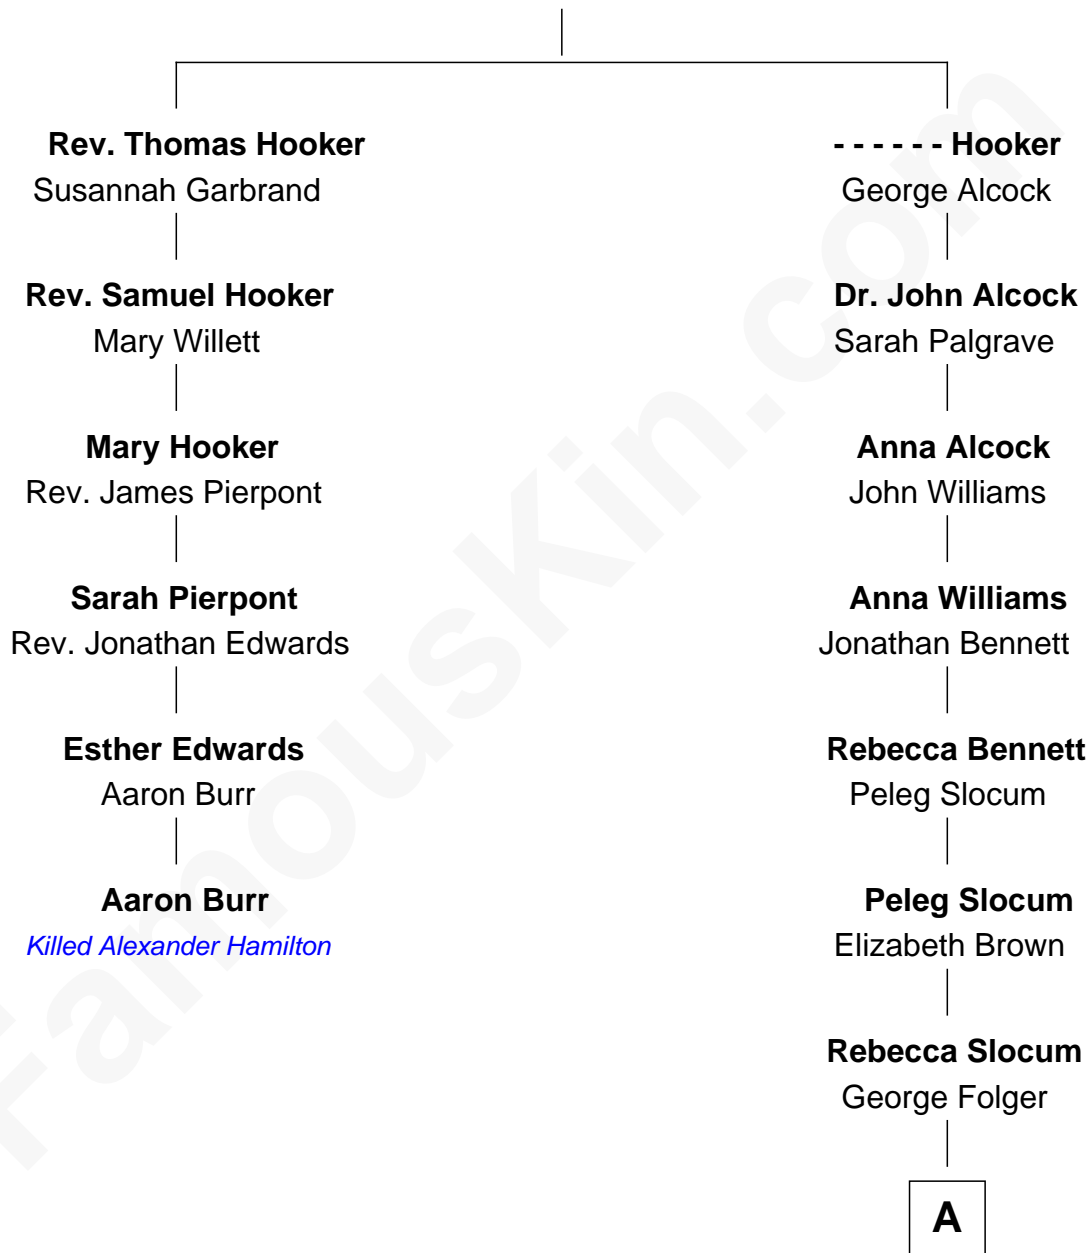

# FamousKin.com Relationship Chart of

**Aaron Burr**

*Killed Alexander Hamilton*

5th cousin 3 times removed of

**J. A. Folger**

*Founder of Folger Coffee Company*

**Thomas Hooker**

**A**

|  
**Samuel Brown Folger**

Nancy F. Hiller

|  
**J. A. Folger**

*Founder of Folger Coffee Co.*

FamousKin.com