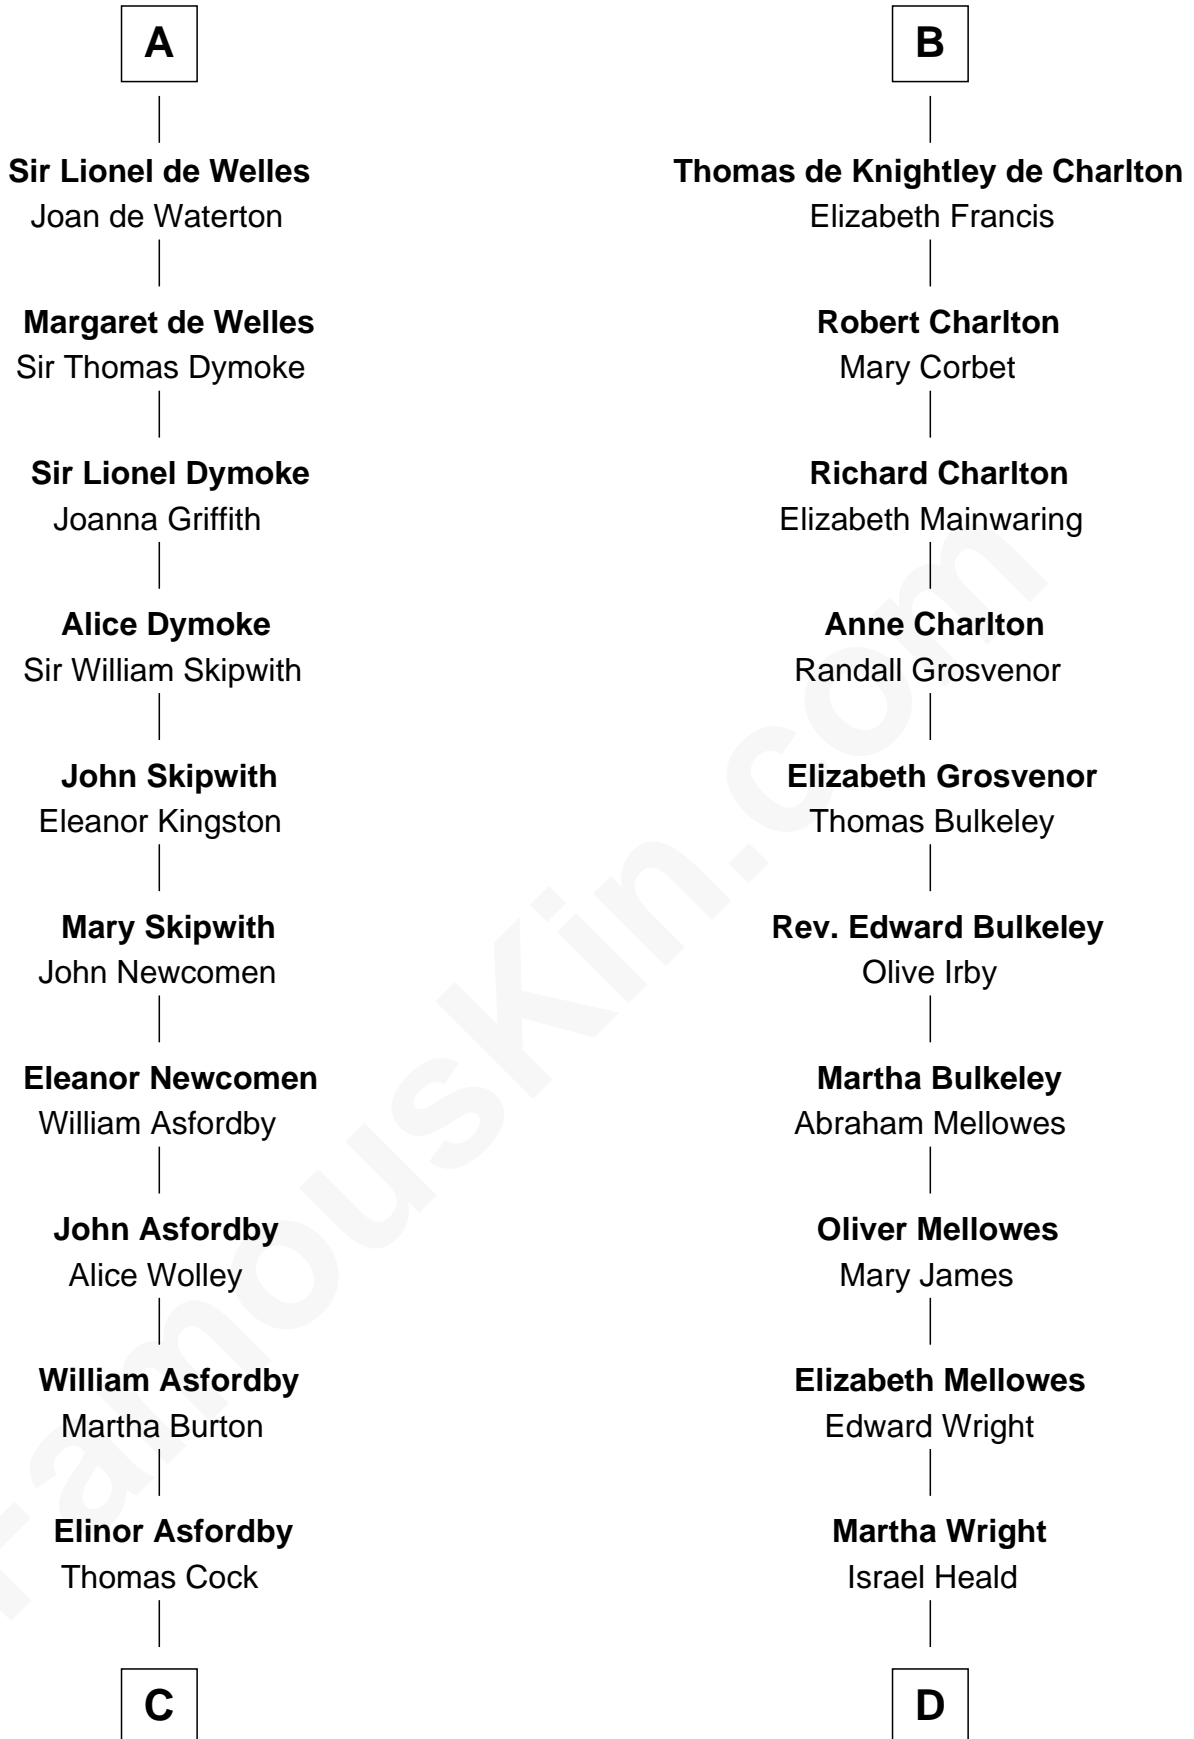

Emmeline de Ridelisford

**Ela Longespee**

Sir Roger la Zouche

**Sir Alan la Zouche**

Eleanor de Segrave

**Elena Zouche**

Alan de Charlton

**Alan de Charlton**

Margery FitzAer

**Thomas de Charlton**

-----

**Anna de Charlton**

William de Knightley

**B**

**C**

**Catherine Cock**

Martin Ryerson

**Thomas Ryerson**

Mary Turner

**Joseph Turner Ryerson**

Ellen Griffin Larned

**Arthur Ryerson**

*RMS Titanic Victim*

**D**