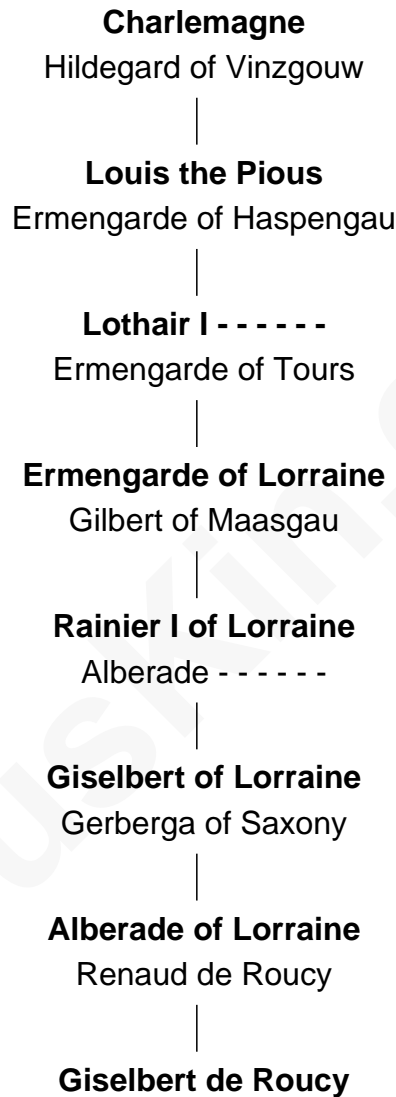

FamousKin.com Relationship Chart of

DuBose Heyward

Author of Porgy (Porgy & Bess)

34th Great-grandson of

Charlemagne

King of the Franks

A

B

Marguerite de Langin

Henri d'Allinges

Nicolette d'Allinges

Francois de Greysier

Marguerite de Greysier

Jean de Rovorée

Jean de Rovorée

Isabelle de Dompierre

Jean de Rovorée

Marie de Confignon

Guigues de Rovorée

Pierre de Rovorée

Guigues de Rovéréaz

Claudia Antonia de Rovéréaz

Georges de Ville

Marie de Ville