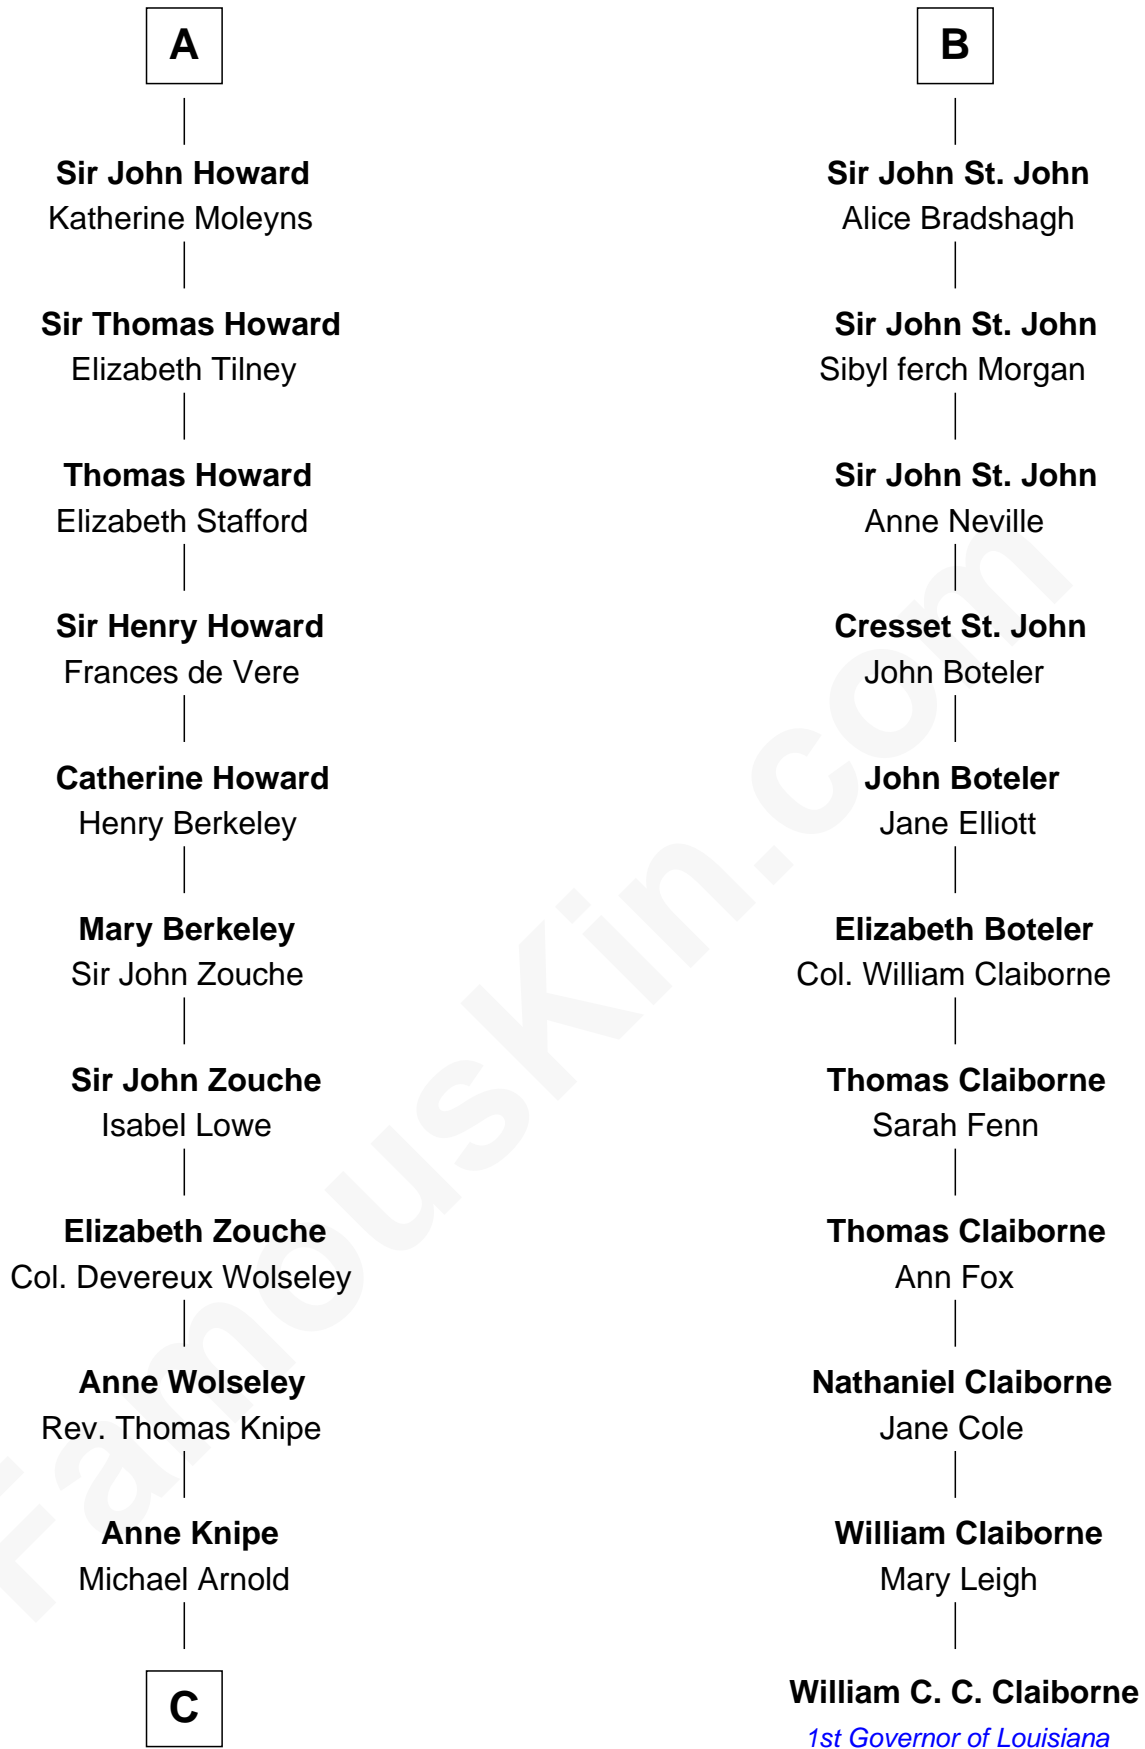

### Francis Scott Key

Author of "The Star Spangled Banner"

17th cousin 3 times removed of

**William C. C. Claiborne**

1st Governor of Louisiana

**Sir William de Beauchamp**

Isabel Mauduit

**William de Beauchamp**

Elizabeth de Segrave

**Sir Thomas Mowbray**

Elizabeth Fitzalan

**Margaret Mowbray**

Sir Robert Howard

**A**

**Sir Walter de Beauchamp**

Alice de Tony

**Roger de Beauchamp**

-----

**Sir Roger de Beauchamp**

Sibyl de Pateshulle

**Sir Roger de Beauchamp**

Joan de Clopton

**Sir Roger Beauchamp**

Mary - - - - -

**Sir John Beauchamp**

Edith Stourton

**Margaret Beauchamp**

Sir Oliver St. John

**B**

**C**

—  
**Alicia Arnold**

John Ross