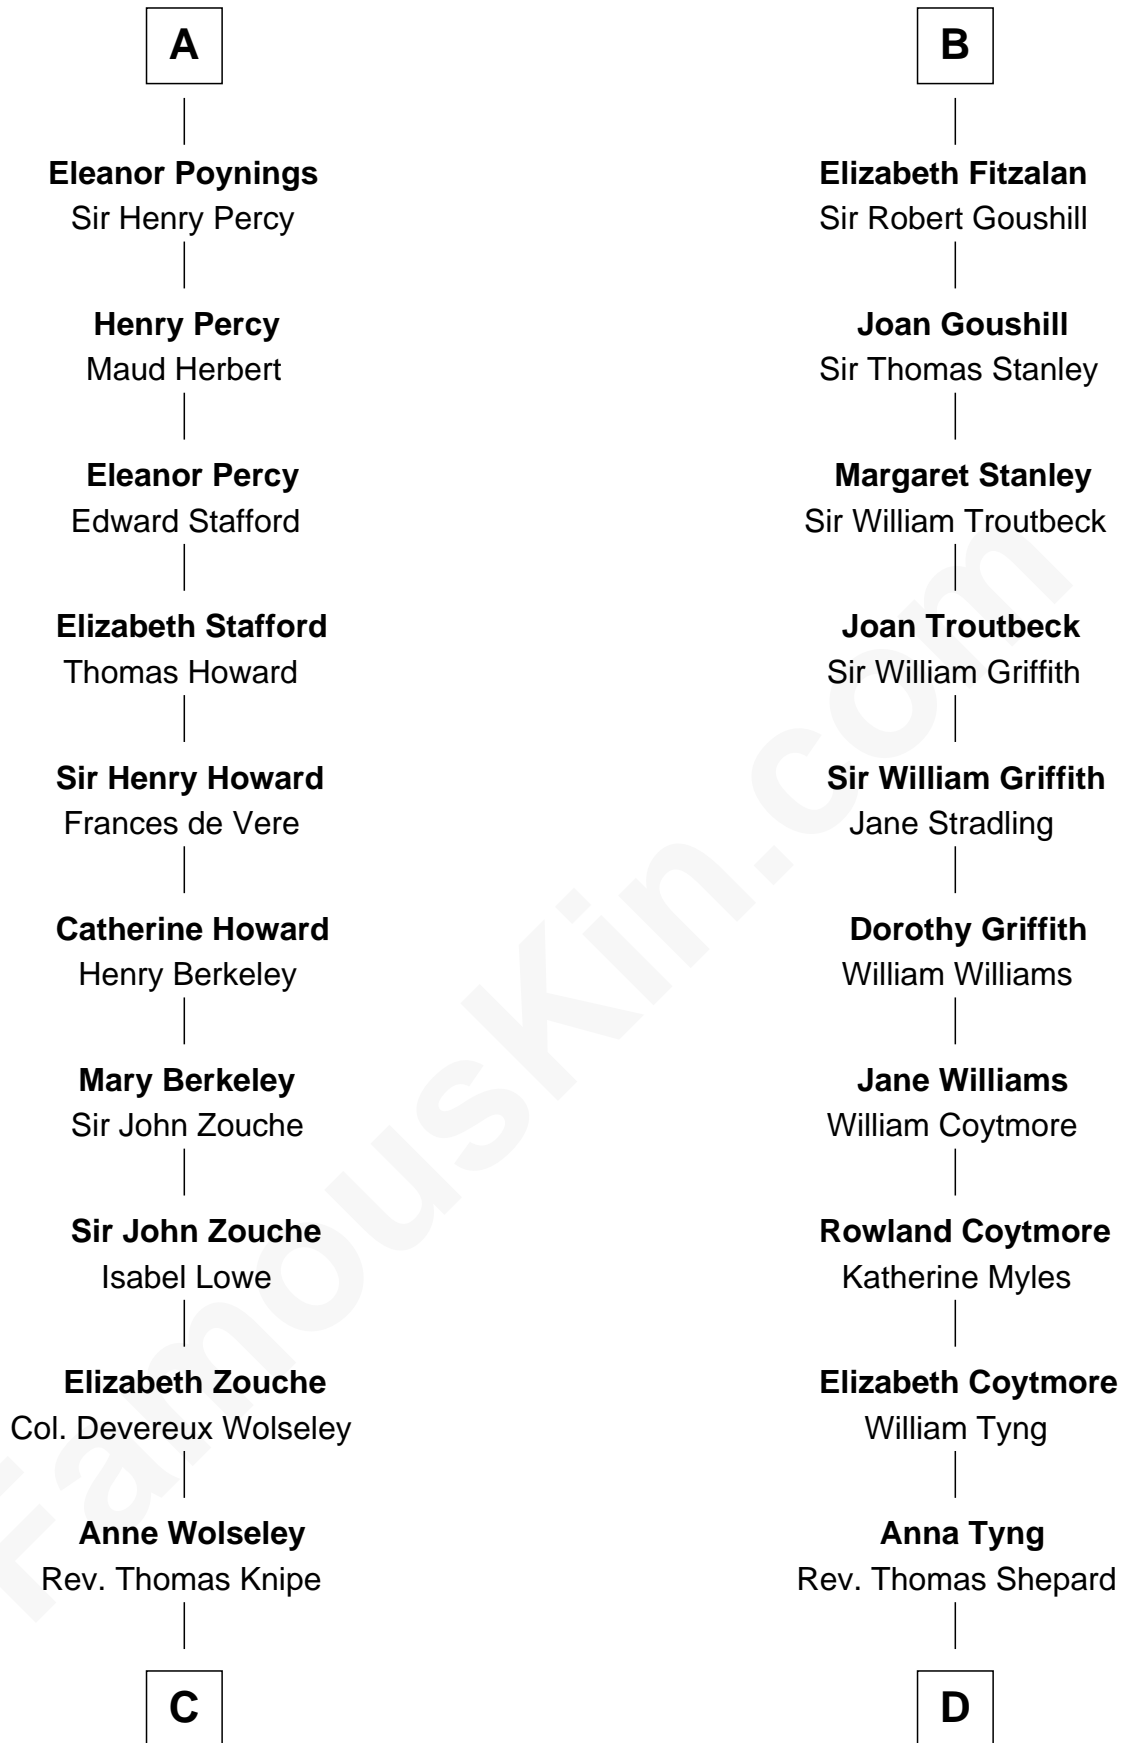

### Francis Scott Key

Author of "The Star Spangled Banner"

21st cousin of

**Sir Maurice de Berkeley**  
Eve la Zouche

**Thomas de Berkeley**  
Katherine de Clyvedon

**Sir John Berkeley**  
Elizabeth Betteshorne

**Eleanor Berkeley**  
Sir Richard Poynings

**A**

**Sir Robert II de Quincy**  
Hawise of Chester

**Margaret de Quincy**  
John de Lacy

**Maud de Lacy**  
Sir Richard de Clare

**Thomas de Clare**  
Juliana FitzMaurice

**Margaret de Clare**  
Bartholomew de Badlesmere

**Elizabeth de Badlesmere**  
Sir William de Bohun

**Elizabeth de Bohun**  
Sir Richard Fitzalan

**B**

**C**

**Anne Knipe**  
Michael Arnold

**Alicia Arnold**  
John Ross

**Ann Arnold Ross**  
Frances Key

**John Ross Key**  
Anne Phebe Penn Dagworthy Charlton