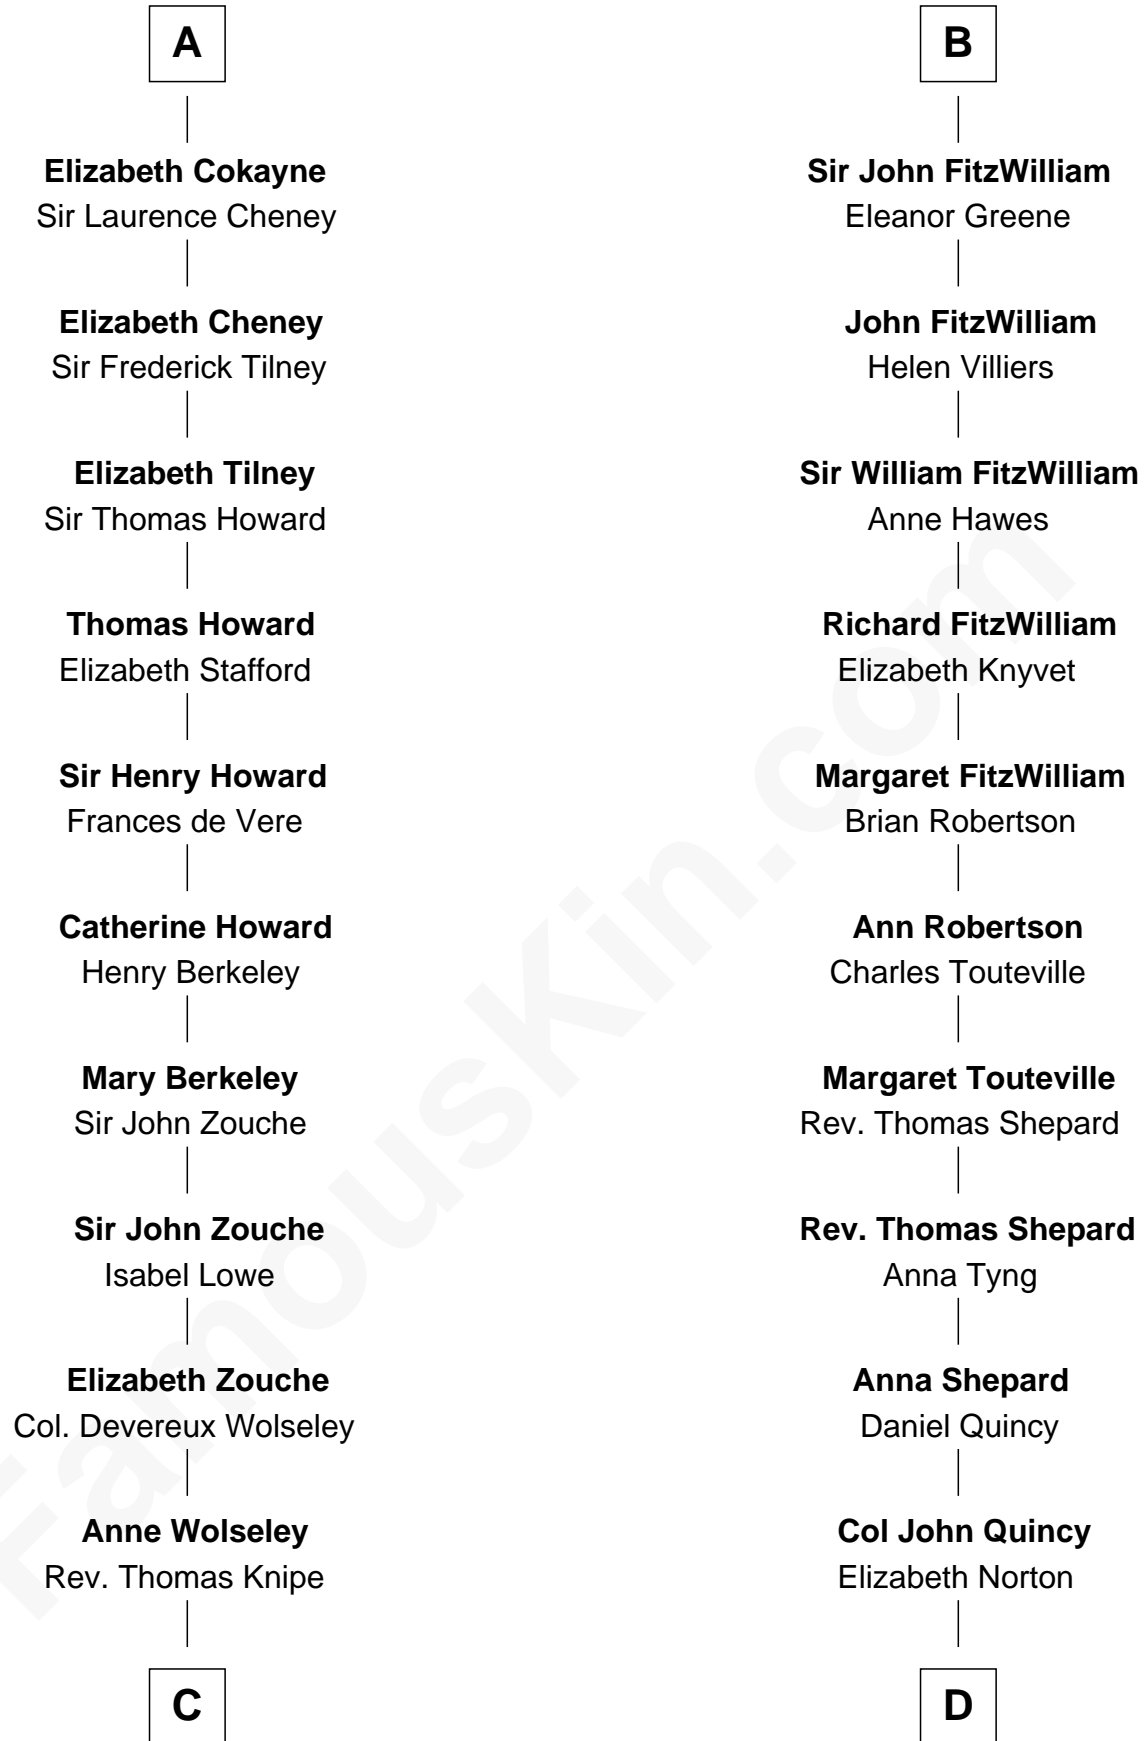

### Francis Scott Key

Author of "The Star Spangled Banner"

18th cousin 3 times removed of

**Sir Henry de Hastings**  
Joan de Cantilupe

**Sir John de Hastings**  
Isabel de Valence

**Elizabeth de Hastings**  
Sir Roger de Grey

**Sir Reynold de Grey**  
Eleanor le Strange

**Ida Grey**  
John Cokayne

**Sir William Longespee**  
Ela of Salisbury

**Ida Longespee**  
Sir Walter FitzRobert

**Ela FitzWalter**  
William de Odingsells

**Ida de Odingsells**  
John de Clinton

**William de Clinton**  
Julian de Leybourne

**Elizabeth de Clinton**  
Sir John FitzWilliam

**Sir William FitzWilliam**  
Maude de Cromwell

**A**

**B**

**C**

**Anne Knipe**  
Michael Arnold

**Alicia Arnold**  
John Ross

**Ann Arnold Ross**  
Frances Key