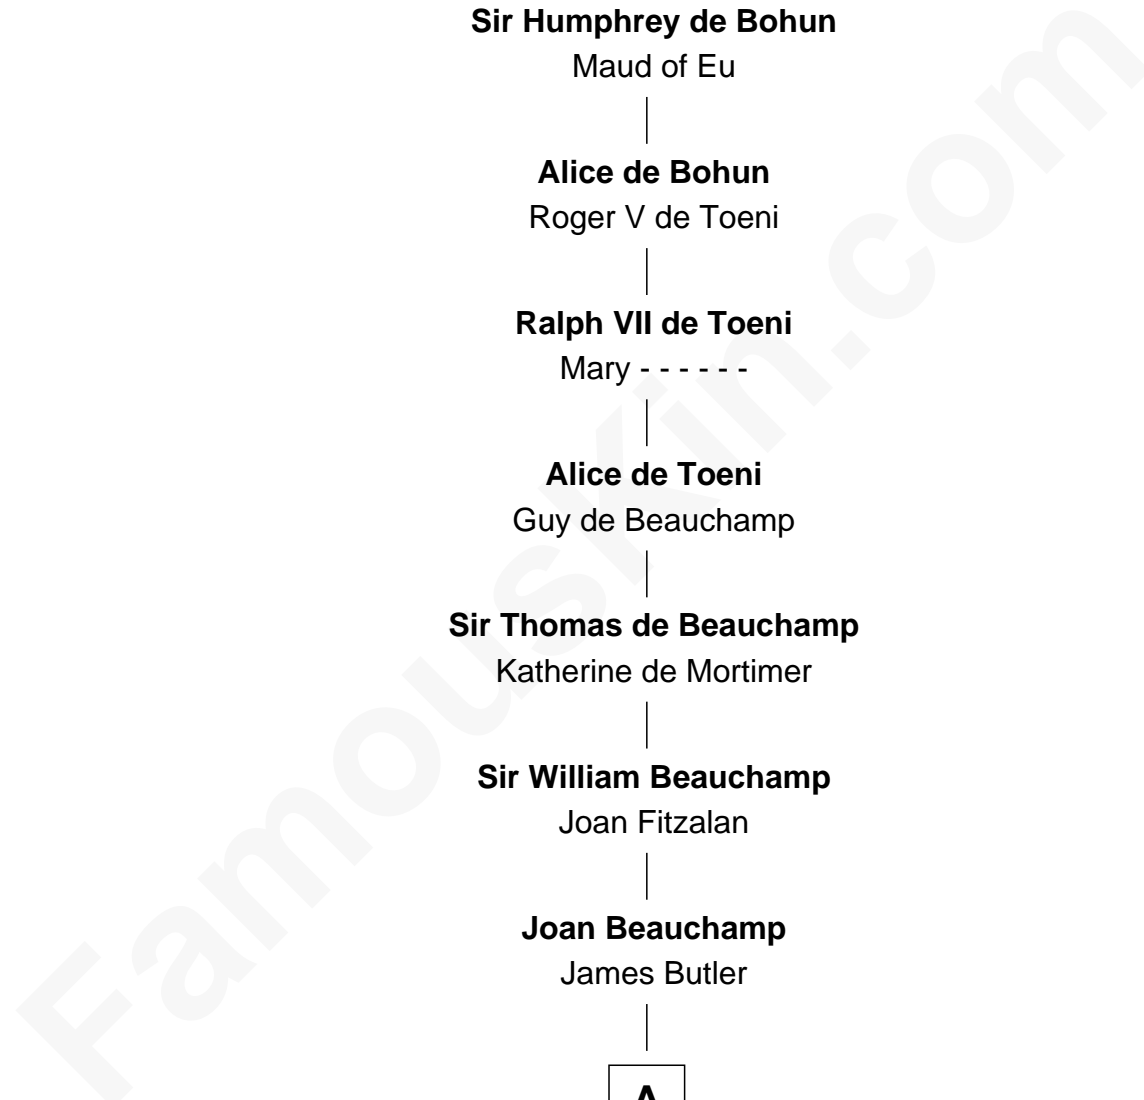

# FamousKin.com Relationship Chart of

**John D. Rockefeller**

*Founder of the Standard Oil Company*

**21st Great-grandson of**

**Henry de Bohun**

*Magna Carta Surety*

**Henry de Bohun**

Maud de Mandeville

**Sir Humphrey de Bohun**

Maud of Eu

**Alice de Bohun**

Roger V de Toeni

**Ralph VII de Toeni**

Mary - - - - -

**Alice de Toeni**

Guy de Beauchamp

**Sir Thomas de Beauchamp**

Katherine de Mortimer

**Sir William Beauchamp**

Joan Fitzalan

**Joan Beauchamp**

James Butler

**A**

**A**

**Elizabeth Butler**

John Talbot

**Ann Talbot**

Sir Henry Vernon

**Elizabeth Vernon**

Sir Robert Corbet

**Sir Roger Corbet**

Anne Windsor