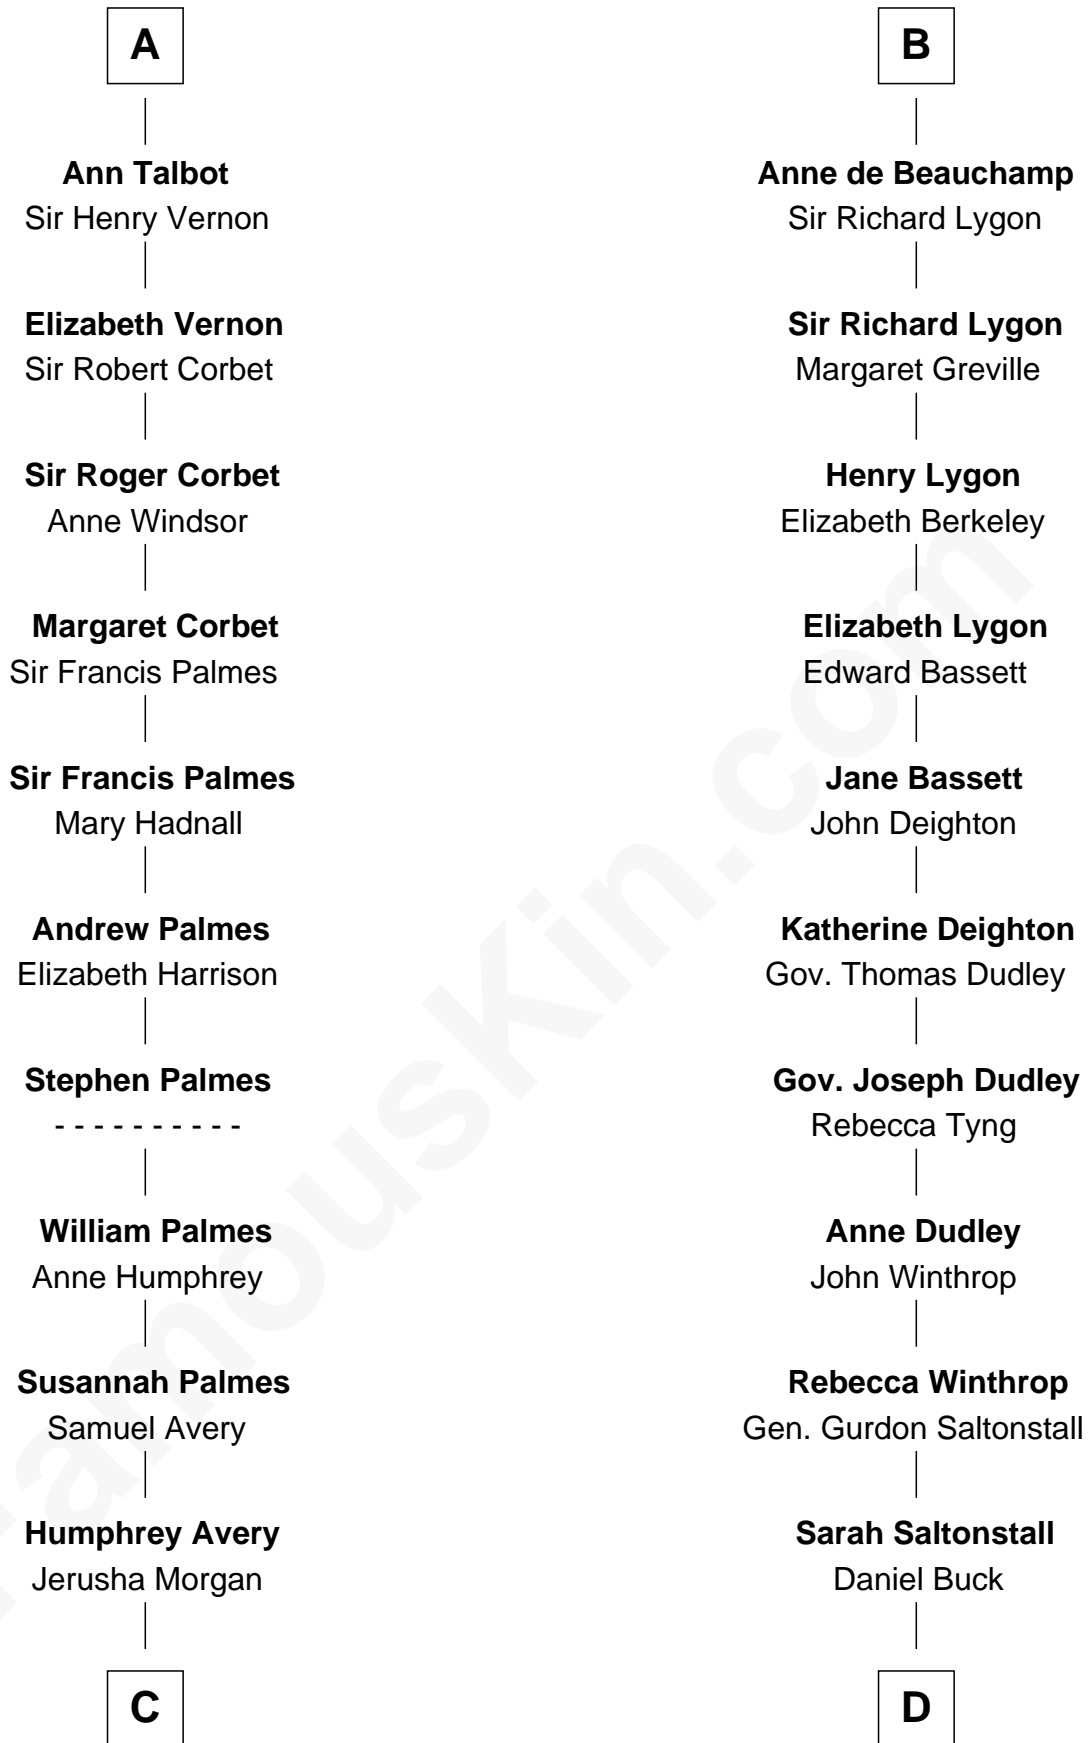

# FamousKin.com Relationship Chart of

**John D. Rockefeller**

*Founder of the Standard Oil Company*

21st cousin of

**Louis Auchincloss**

*Author*

**William Mauduit**  
Alice de Newburgh

**Isabel Mauduit**  
Sir William de Beauchamp

**William de Beauchamp**  
Maud FitzJohn

**Guy de Beauchamp**  
Alice de Toeni

**Sir Thomas de Beauchamp**  
Katherine de Mortimer

**Sir William Beauchamp**  
Joan Fitzalan

**Joan Beauchamp**  
James Butler

**Elizabeth Butler**  
John Talbot

**A**

**Isabel Mauduit**  
Sir William de Beauchamp

**Sir Walter de Beauchamp**  
Alice de Tony

**Giles de Beauchamp**  
Catherine de Bures

**John de Beauchamp**  
Elizabeth - - - - -

**Sir William de Beauchamp**  
Catherine de Ufflete

**John de Beauchamp**  
Margaret Ferrers

**Sir Richard de Beauchamp**  
Elizabeth Stafford

**B**

**C**

**Solomon Avery**  
Hannah Punderson

**Miles Avery**  
Malinda Pixley