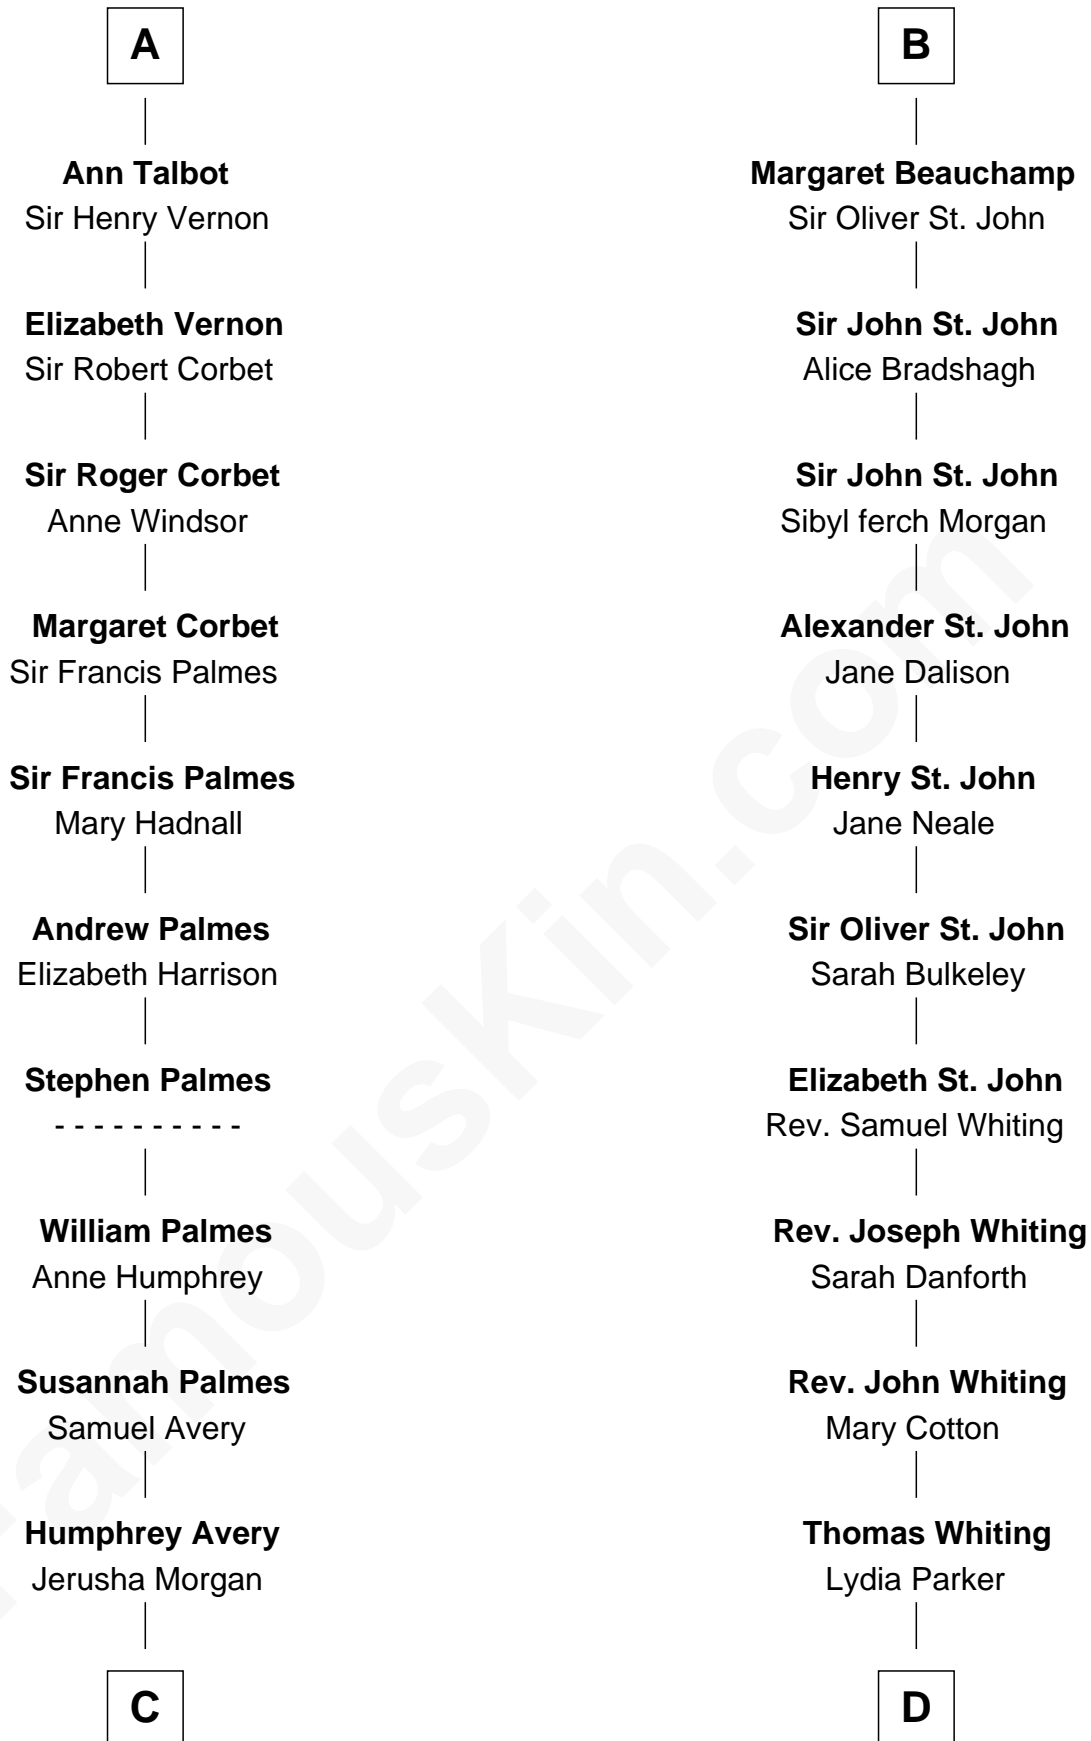

# FamousKin.com Relationship Chart of

**John D. Rockefeller**

*Founder of the Standard Oil Company*

21st cousin of

**James Sherman**

*27th U.S. Vice-President*

**William Mauduit**  
Alice de Newburgh

**Isabel Mauduit**  
Sir William de Beauchamp

**William de Beauchamp**  
Maud FitzJohn

**Guy de Beauchamp**  
Alice de Toeni

**Sir Thomas de Beauchamp**  
Katherine de Mortimer

**Sir William Beauchamp**  
Joan Fitzalan

**Joan Beauchamp**  
James Butler

**Elizabeth Butler**  
John Talbot

**A**

**Isabel Mauduit**  
Sir William de Beauchamp

**Sir Walter de Beauchamp**  
Alice de Tony

**Roger de Beauchamp**  
-----

**Sir Roger de Beauchamp**  
Sibyl de Pateshulle

**Sir Roger de Beauchamp**  
Joan de Clopton

**Sir Roger Beauchamp**  
Mary -----

**Sir John Beauchamp**  
Edith Stourton

**B**

**C**

**Solomon Avery**  
Hannah Punderson

**Miles Avery**  
Malinda Pixley

**Lucy Avery**  
Godfrey Lewis Rockefeller