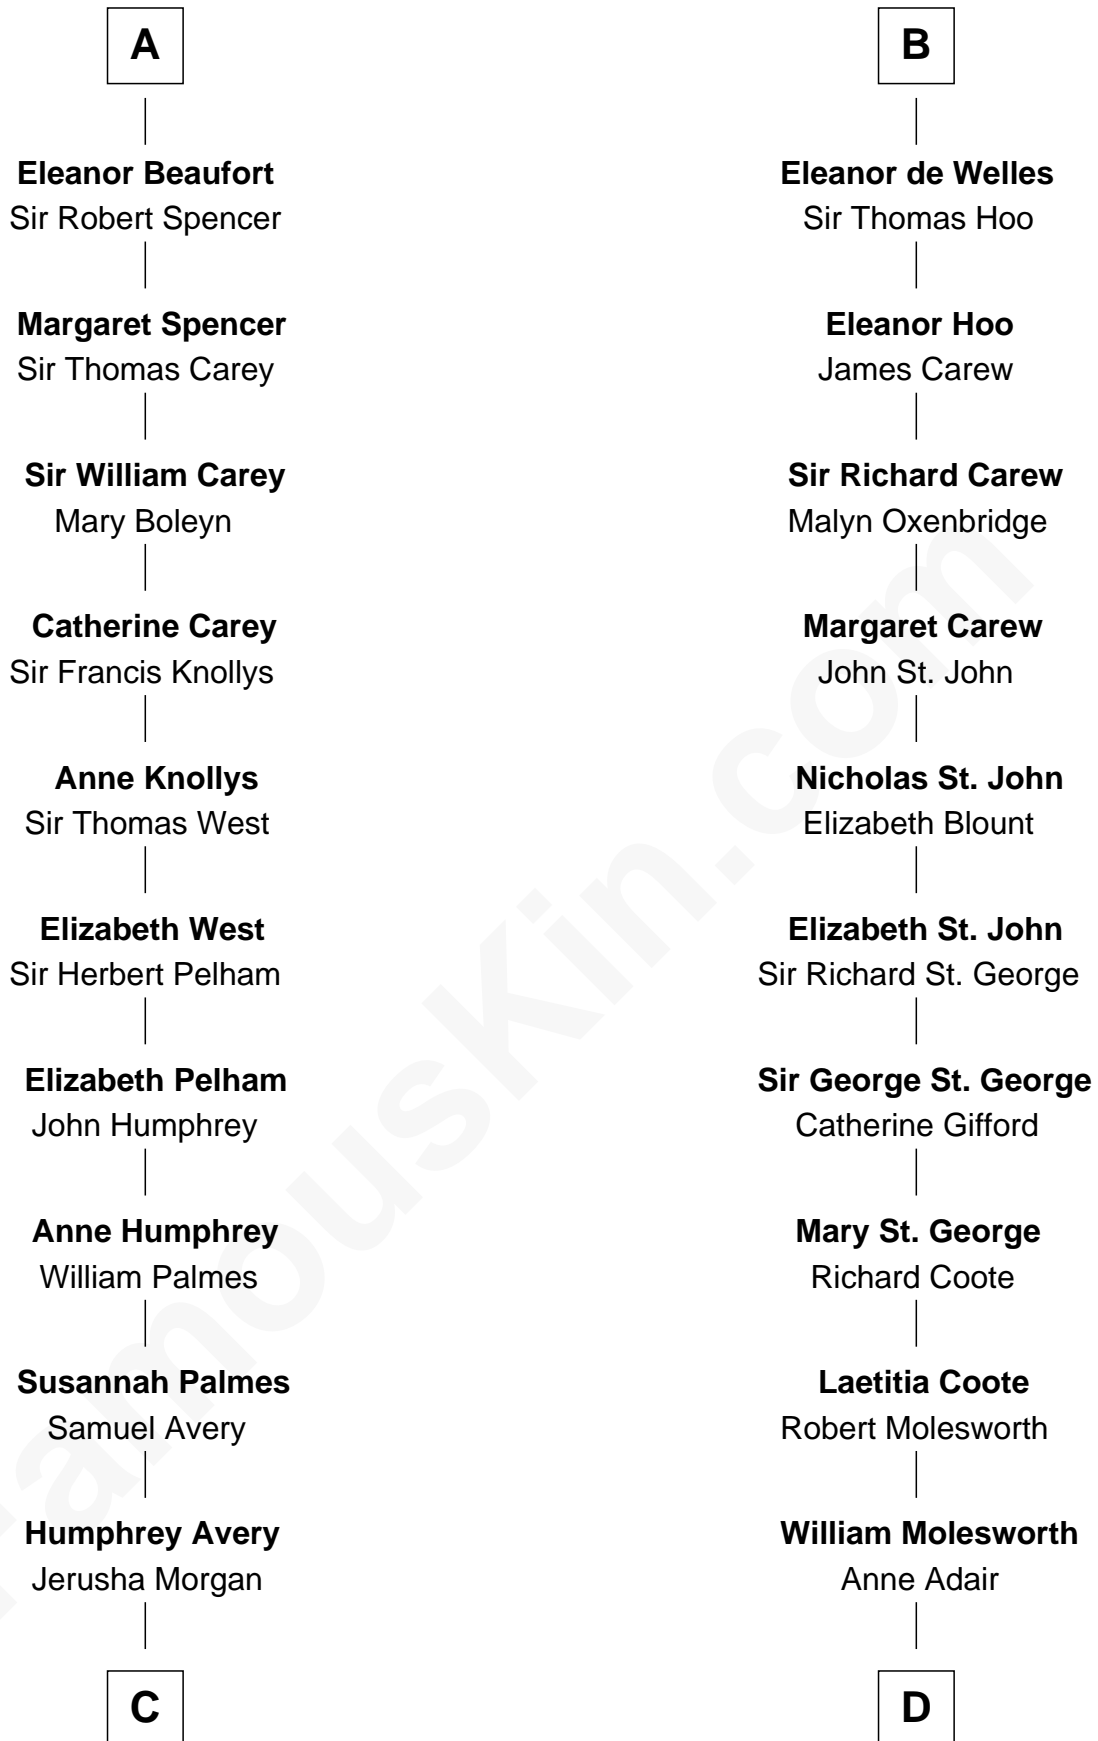

## Relationship Chart of

**John D. Rockefeller**

*Founder of the Standard Oil Company*

21st cousin of

**Joan Fontaine**

*Movie Actress*

**Sir Maurice de Berkeley**

Isabel de Dover

Joan de Ferrers

**Sir Maurice de Berkeley**

Eve la Zouche

**Isabel de Berkeley**

Sir Robert de Clifford

**Sir Roger de Clifford**

Maud de Beauchamp

**Katherine de Clifford**

Sir Ralph de Greystoke

**Maud de Greystoke**

Eudo de Welles

**Sir Lionel de Welles**

Joan de Waterton

**B**

**C**

**Solomon Avery**  
Hannah Punderson

**Miles Avery**  
Malinda Pixley

**Lucy Avery**  
Godfrey Lewis Rockefeller

**William Avery Rockefeller**  
Eliza Davison

**John D. Rockefeller**  
*Founder of the Standard Oil Company*

**D**

**Richard Molesworth**  
Catherine Cobb