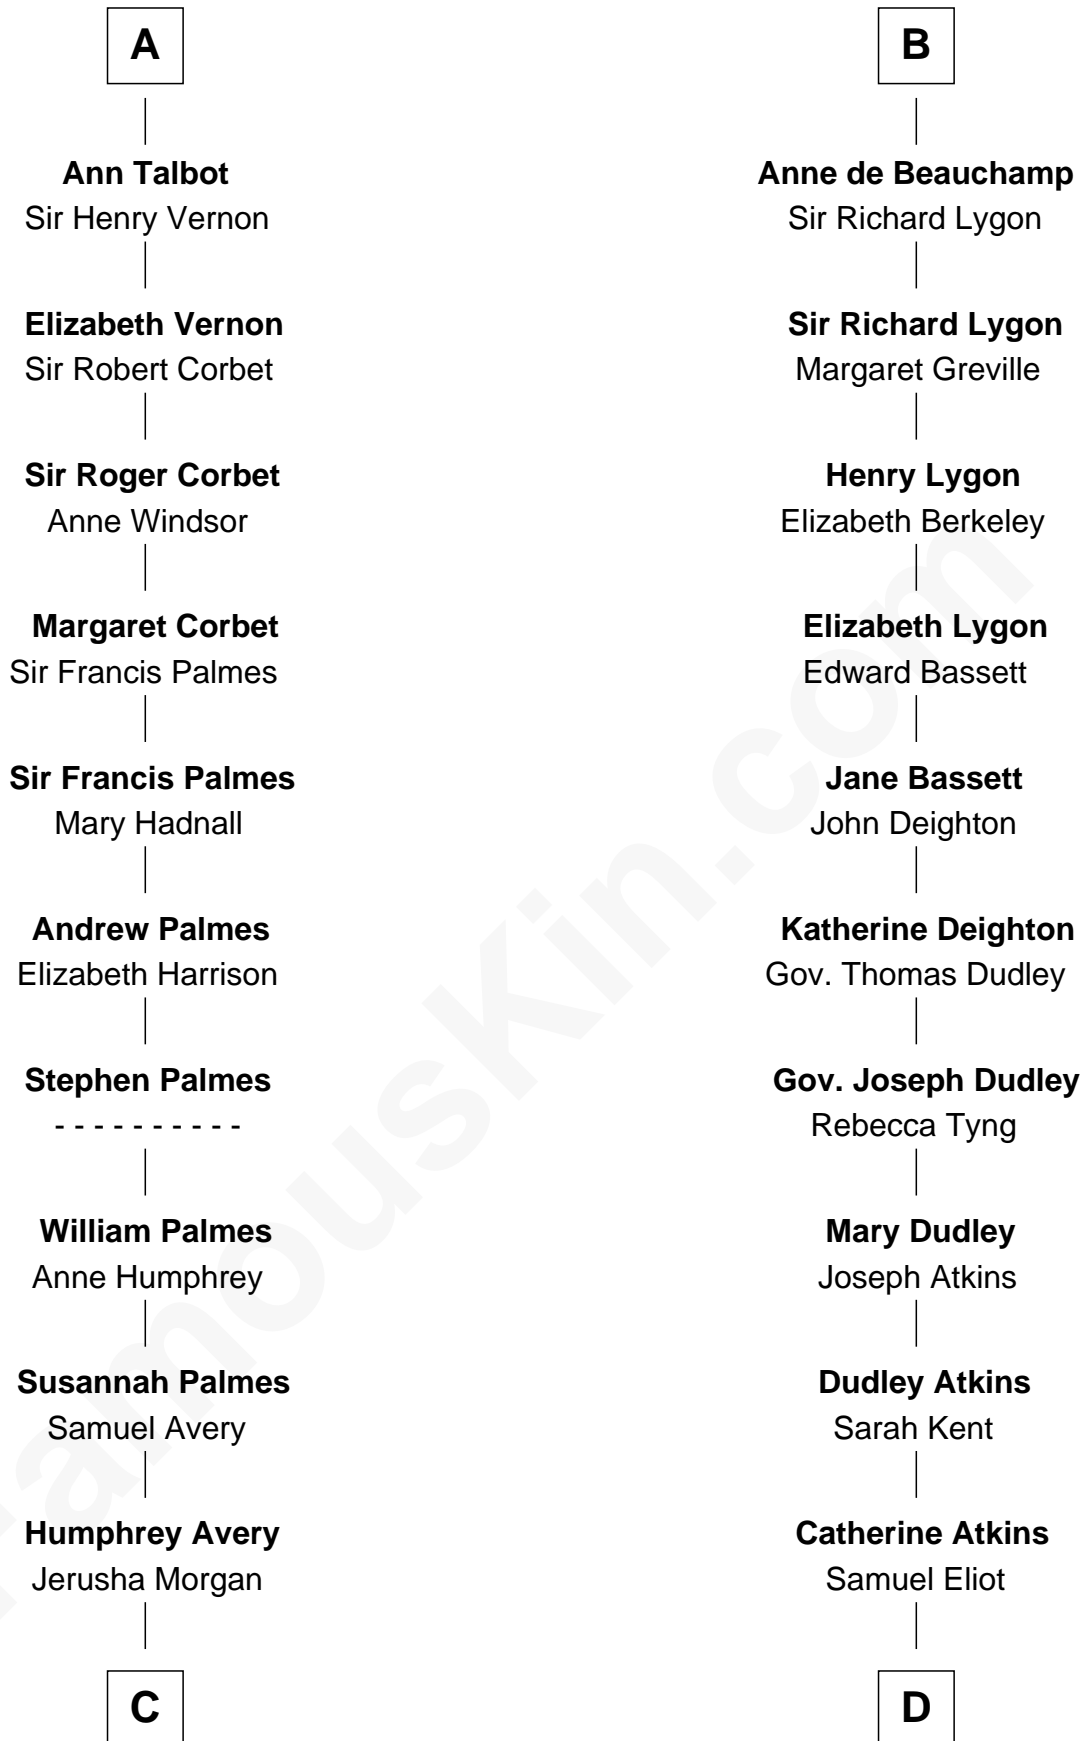

## Relationship Chart of

**John D. Rockefeller**

*Founder of the Standard Oil Company*

21st cousin of

**Endicott Peabody**

*62nd Governor of Massachusetts*

**William Mauduit**  
Alice de Newburgh

**Isabel Mauduit**  
Sir William de Beauchamp

**William de Beauchamp**  
Maud FitzJohn

**Guy de Beauchamp**  
Alice de Toeni

**Sir Thomas de Beauchamp**  
Katherine de Mortimer

**Sir William Beauchamp**  
Joan Fitzalan

**Joan Beauchamp**  
James Butler

**Elizabeth Butler**  
John Talbot

**A**

**Isabel Mauduit**  
Sir William de Beauchamp

**Sir Walter de Beauchamp**  
Alice de Tony

**Giles de Beauchamp**  
Catherine de Bures

**John de Beauchamp**  
Elizabeth - - - - -

**Sir William de Beauchamp**  
Catherine de Ufflete

**John de Beauchamp**  
Margaret Ferrers

**Sir Richard de Beauchamp**  
Elizabeth Stafford

**B**

**C**

**Solomon Avery**  
Hannah Punderson

**Miles Avery**  
Malinda Pixley